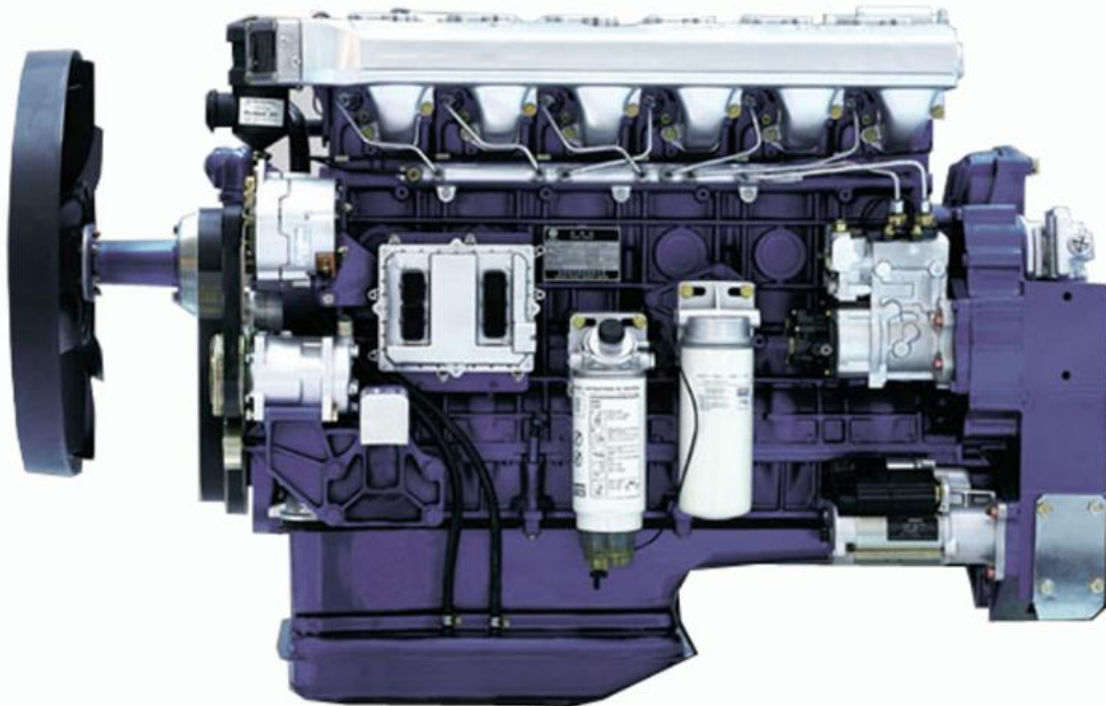

Контактний телефон:
+38(097) 746-67-04
+38(099) 632-13-31
+38(044) 232-02-98

Адреса: Україна, 04060, м. Київ,
вул. Ризька, буд. 73-г, офіс 7
E-mail: tovkst@gmail.com
Website: kievspecteh.com

Код ЄДРПОУ 42623361.
ІВАН UA57328209000026003000003717
в АТ «АБ «Південний».