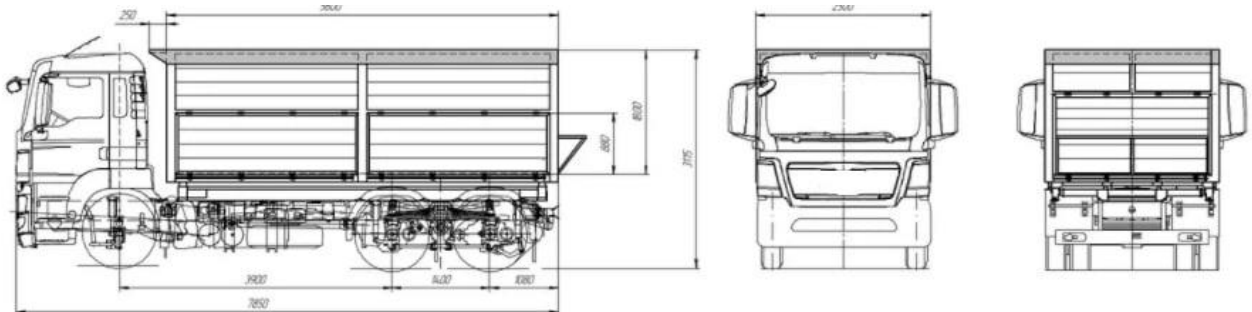

Основна перевага - мала витрата палива при великій вантажопідйомності!

Контактний телефон:
+38(097) 746-67-04
+38(099) 632-13-31
+38(044) 232-02-98

Адреса: Україна, 04060, м. Київ,
вул. Ризька, буд. 73-г, офіс 7
E-mail: tovkst@gmail.com
Website: kievspecteh.com

Код ЄДРПОУ 42623361.
ІВАН UA573282090000026003000003717
в АТ «АБ «Південний»»