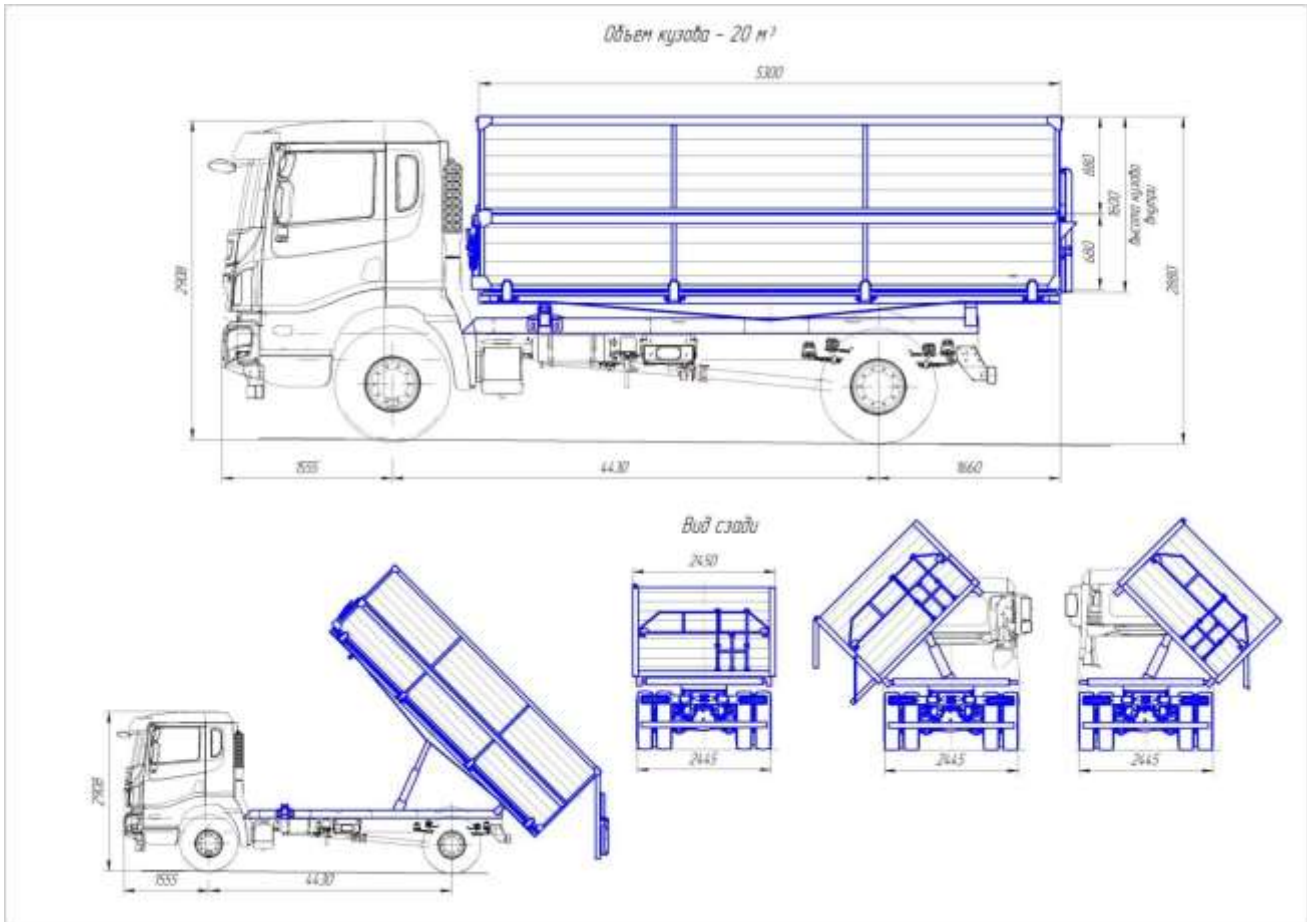

**Технічні характеристики**

<b>Виробник</b>	Daewoo
<b>Тип</b>	Зерновоз
<b>Колісна формула</b>	4x2
<b>Колісна база, мм</b>	4430
<b>Габарити, мм (довжина/ширина/висота)</b>	8105x2450x2910
<b>Споряджена маса шасі, кг</b>	5370
<b>Вантажопід'ємність, кг</b>	12630

Габаритні розміри кузова, мм.	5300x2450x1600
Об'єм, м3	20
Матеріал кузова	Сталь СТЗПС, окрас спеціалізована фарба Helios
Товщина кузова	· Бортів – 2 мм. · Підлога – 3 мм.
Гідравліка	HYVA
Комплектаці	Захисний тент зі скруткою
Робота бортів	
· Правий борт відкривається знизу вгору для вивантаження під колеса · Лівий борт – нижня частина відкривається зверху вниз, верхня знизу вгору, верхній борт зйомний · Задній борт відкривається знизу вгору	