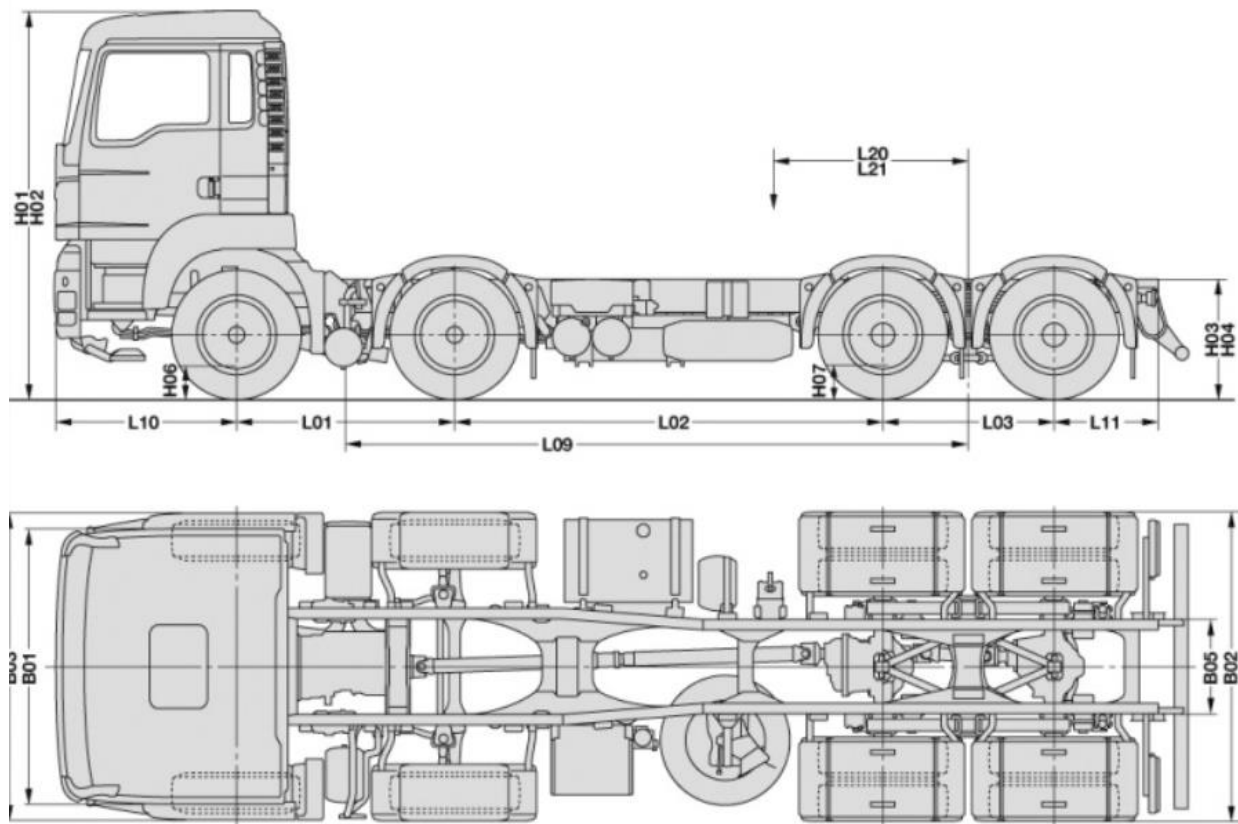

Контактний телефон:
+38(097) 746-67-04
+38(099) 632-13-31
+38(044) 232-02-98

Адреса: Україна, 04060, м. Київ,
вул. Ризька, буд. 73-г, офіс 7
E-mail: tovkst@gmail.com
Website: kievspecteh.com

Код ЄДРПОУ 42623361.
ІВАН UA57328209000026003000003717
в АТ «АБ «Південний».

ТАБЛИЦЯ ОСНОВНИХ ТИПОРОЗМІРІВ:

Для автомобіля		
1 Розмір (Д*Ш*В)	Кубатура	Вага (кг)
5200*2600*2100	27	1800
5800*2600*2100	30	1900
6200*2600*2100	32	2050
6900*2600*2100	36	2200
7300*2600*2100	38	2300
Для причепу		
2 Розмір (Д*Ш*В)	Кубатура	Вага (кг)
6200*2600*1900	29	1950
6900*2600*1900	32	2150
7300*2600*1900	34	2300
8400*2600*1900	39	2450

Контактний телефон:
+38(097) 746-67-04
+38(099) 632-13-31
+38(044) 232-02-98

Адреса: **Україна, 04060, м. Київ,**
вул. Ризька, буд. 73-г, офіс 7
E-mail: **tovkst@gmail.com**
Website: **kievspcteh.com**

Код ЄДРПОУ 42623361.
IBAN UA573282090000026003000003717
в АТ «АБ «Південний».