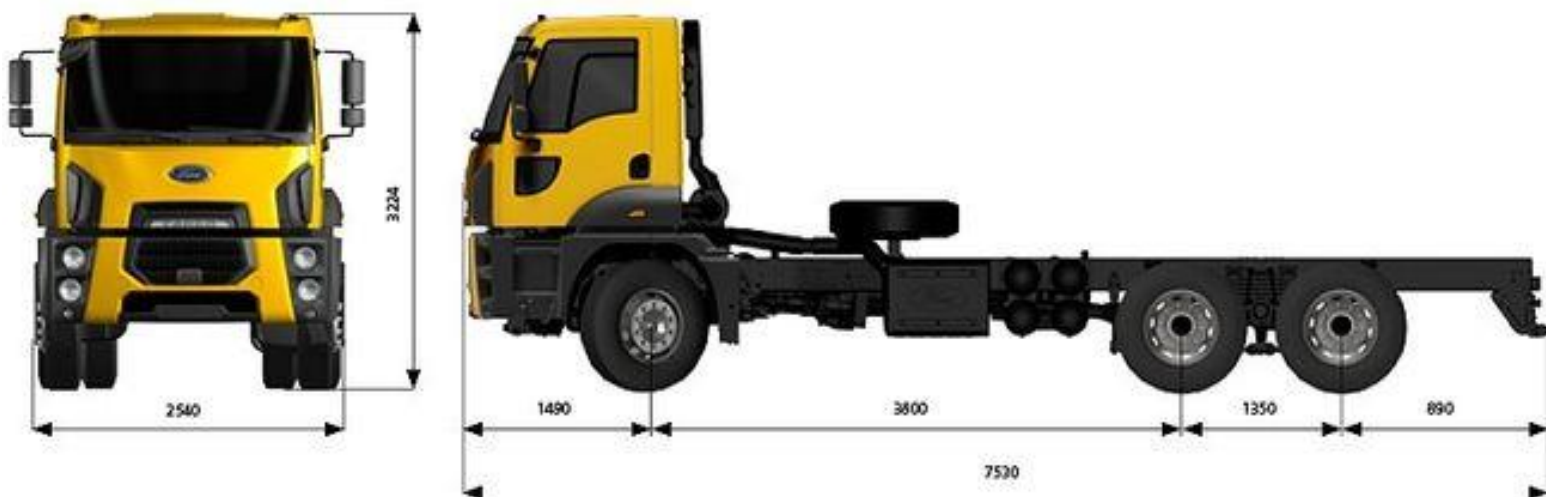

Креслення

Контактний телефон:
+38(097) 746-67-04
+38(099) 632-13-31
+38(044) 232-02-98

Адреса: **Україна, 04060, м. Київ,**
вул. Ризька, буд. 73-г, офіс 7
E-mail: **tovkst@gmail.com**
Website: **kievspeteh.com**

Код ЄДРПОУ 42623361.
IBAN UA573282090000026003000003717
в АТ «АБ «Південний».