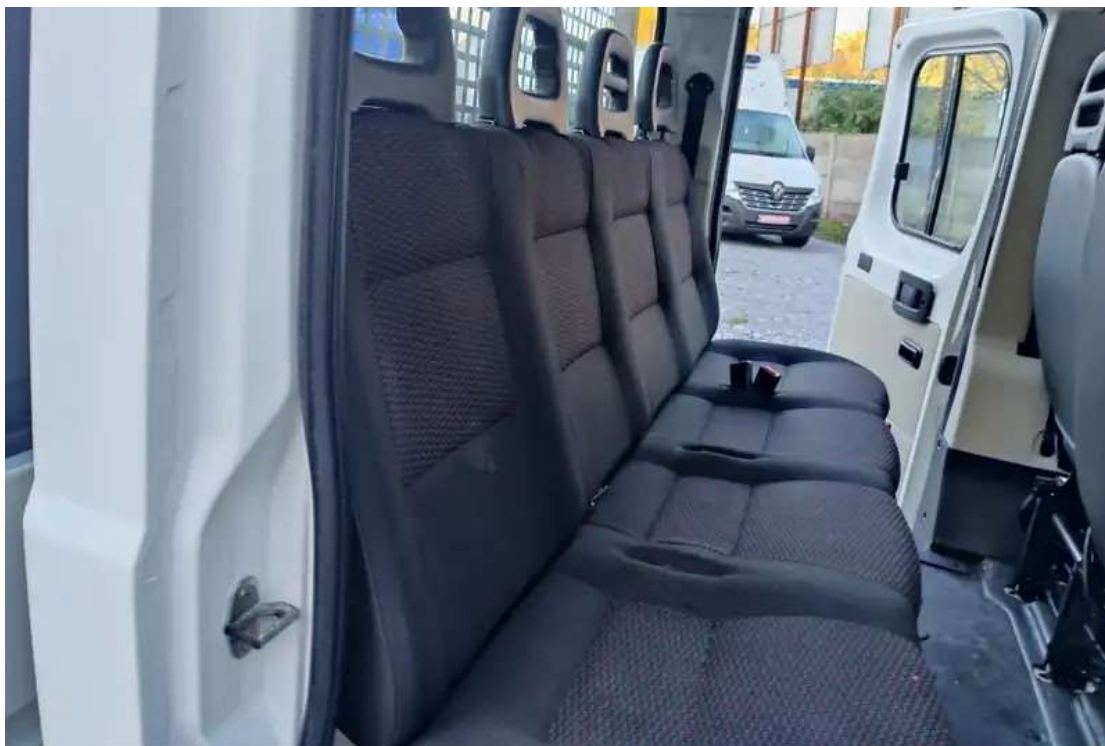

ТОВ «ТД «КИЇВ-СПЕЦТЕХ»
Контактний телефон:
+38(097) 746-67-04
+38(050) 086-92-74

Адреса: Україна, 01054, м.Київ,
Шевченківський р-н, вул. Ярославів
Вал, буд. 13/2 (літера Б), офіс 3
E-mail: tovkst@gmail.com
Website: kievspecteh.com

Код ЄДРПОУ 45243844
IBAN UA 8932 8209 00000 2600 40000 34729
В АТ АБ Південний