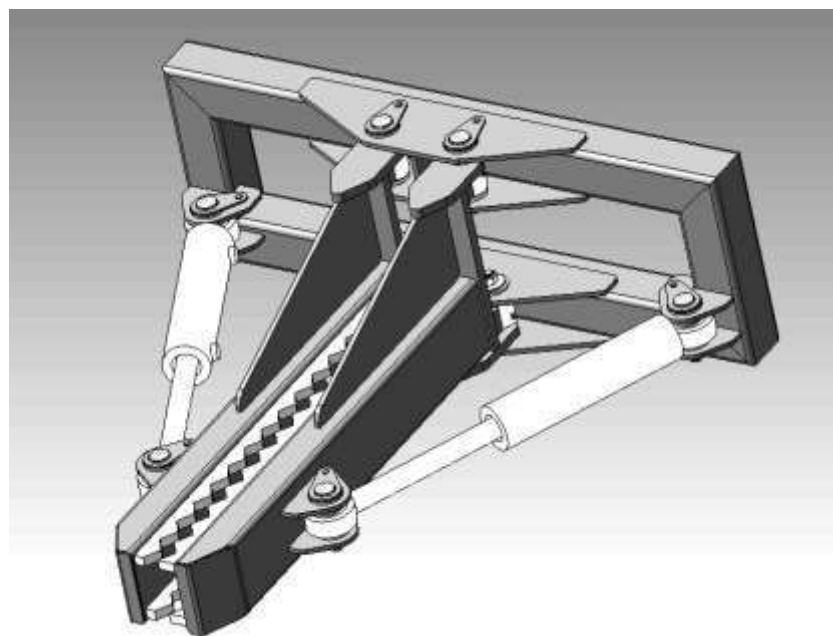

Контактний телефон:
+38(097) 746-67-04
+38(099) 632-13-31
+38(044) 232-02-98

Адреса: Україна, 04060, м. Київ,
вул. Ризька, буд. 73-г, офіс 7
E-mail: tovkst@gmail.com
Website: kievspecteh.com

Код ЄДРПОУ 42623361.
IBAN UA573282090000026003000003717
в АТ «АБ «Південний».