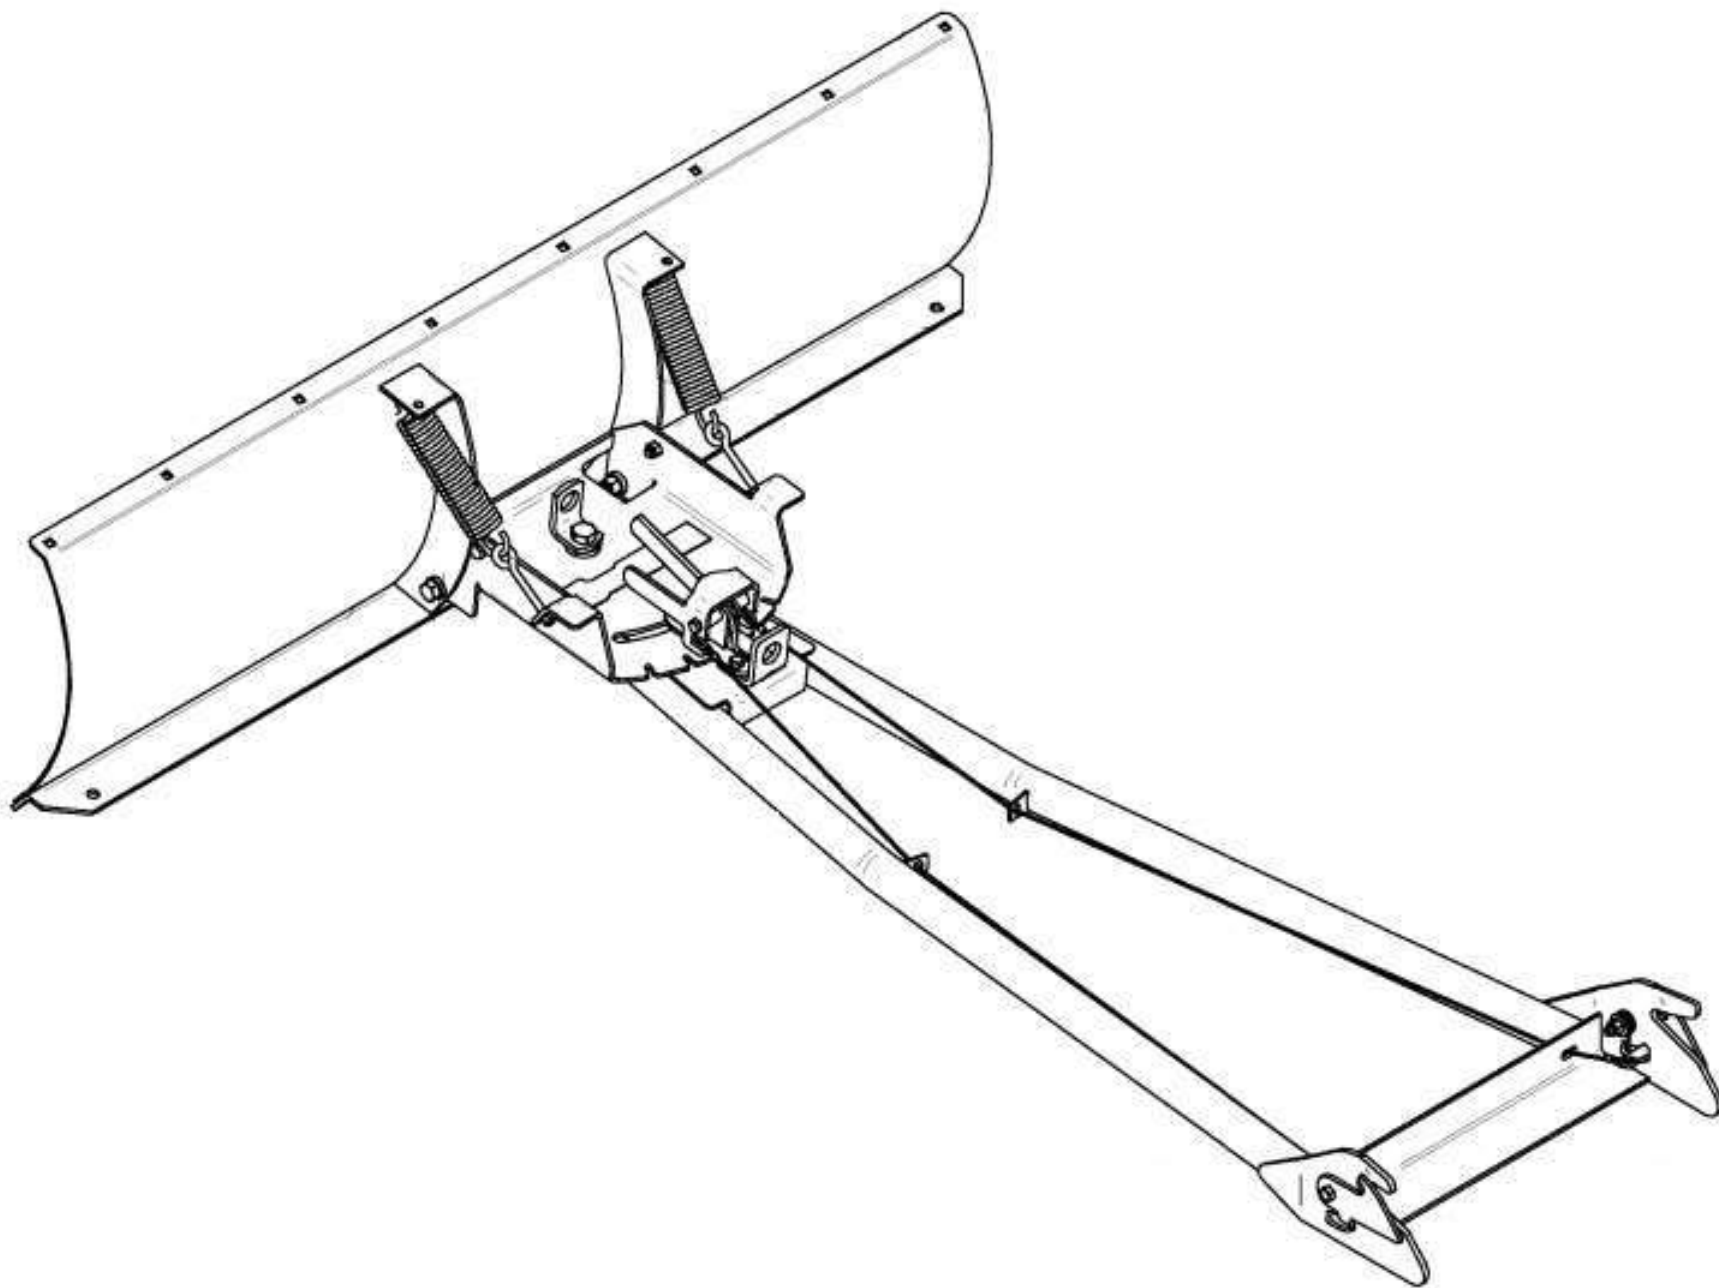

Креслення відвала на вилковий навантажувач

Контактний телефон:
+38(097) 746-67-04
+38(099) 632-13-31
+38(044) 232-02-98

Адреса: Україна, 04060, м. Київ,
вул. Ризька, буд. 73-г, офіс 7
E-mail: tovkst@gmail.com
Website: kievspecteh.com

Код ЄДРПОУ 42623361.
IBAN UA573282090000026003000003717
в АТ «АБ «Південний».