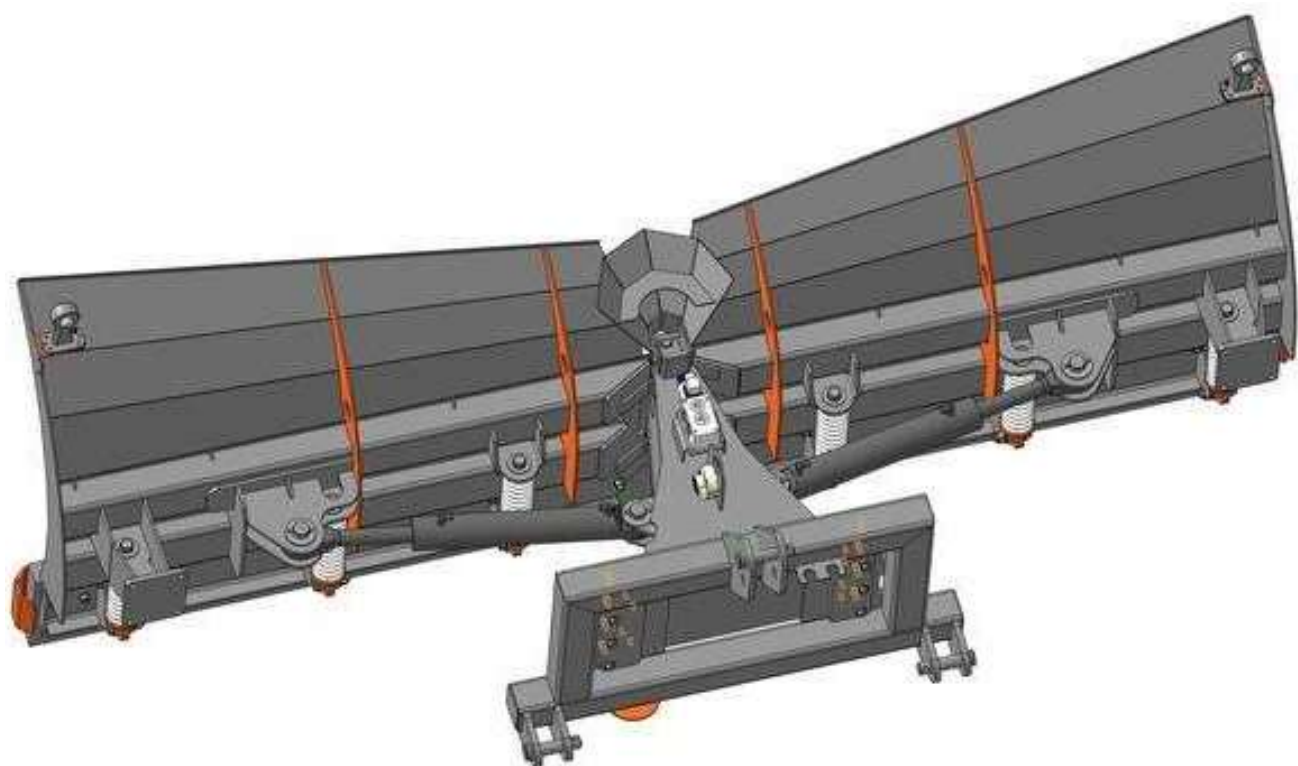

Контактний телефон:
+38(097) 746-67-04
+38(099) 632-13-31
+38(044) 232-02-98

Адреса: Україна, 04060, м. Київ,
вул. Ризька, буд. 73-г, офіс 7
E-mail: tovkst@gmail.com
Website: kievspecteh.com

Код ЄДРПОУ 42623361.
IBAN UA573282090000026003000003717
в АТ «АБ «Південний».