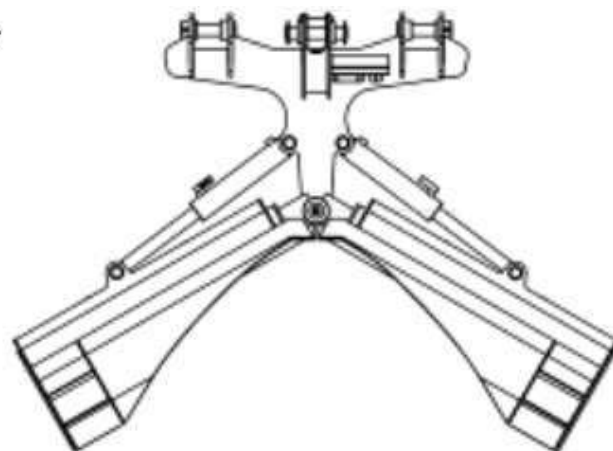

Креслення відвала для тракторів всіх виробників, гідравлічний V – подібний

Контактний телефон:
+38(097) 746-67-04
+38(099) 632-13-31
+38(044) 232-02-98

Адреса: Україна, 04060, м. Київ,
вул. Ризька, буд. 73-г, офіс 7
E-mail: tovkst@gmail.com
Website: kievspecteh.com

Код ЄДРПОУ 42623361.
IBAN UA573282090000026003000003717
в АТ «АБ «Південний».