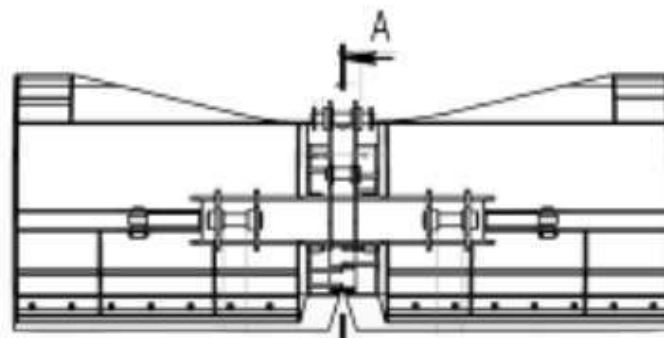

Креслення відвала для тракторів всіх виробників, гідравлічний V – подібний

Контактний телефон:
+38(097) 746-67-04
+38(099) 632-13-31
+38(044) 232-02-98

Адреса: Україна, 04060, м. Київ,
вул. Ризька, буд. 73-г, офіс 7
E-mail: tovkst@gmail.com
Website: kievspecteh.com

Код ЄДРПОУ 42623361.
IBAN UA573282090000026003000003717
в АТ «АБ «Південний».