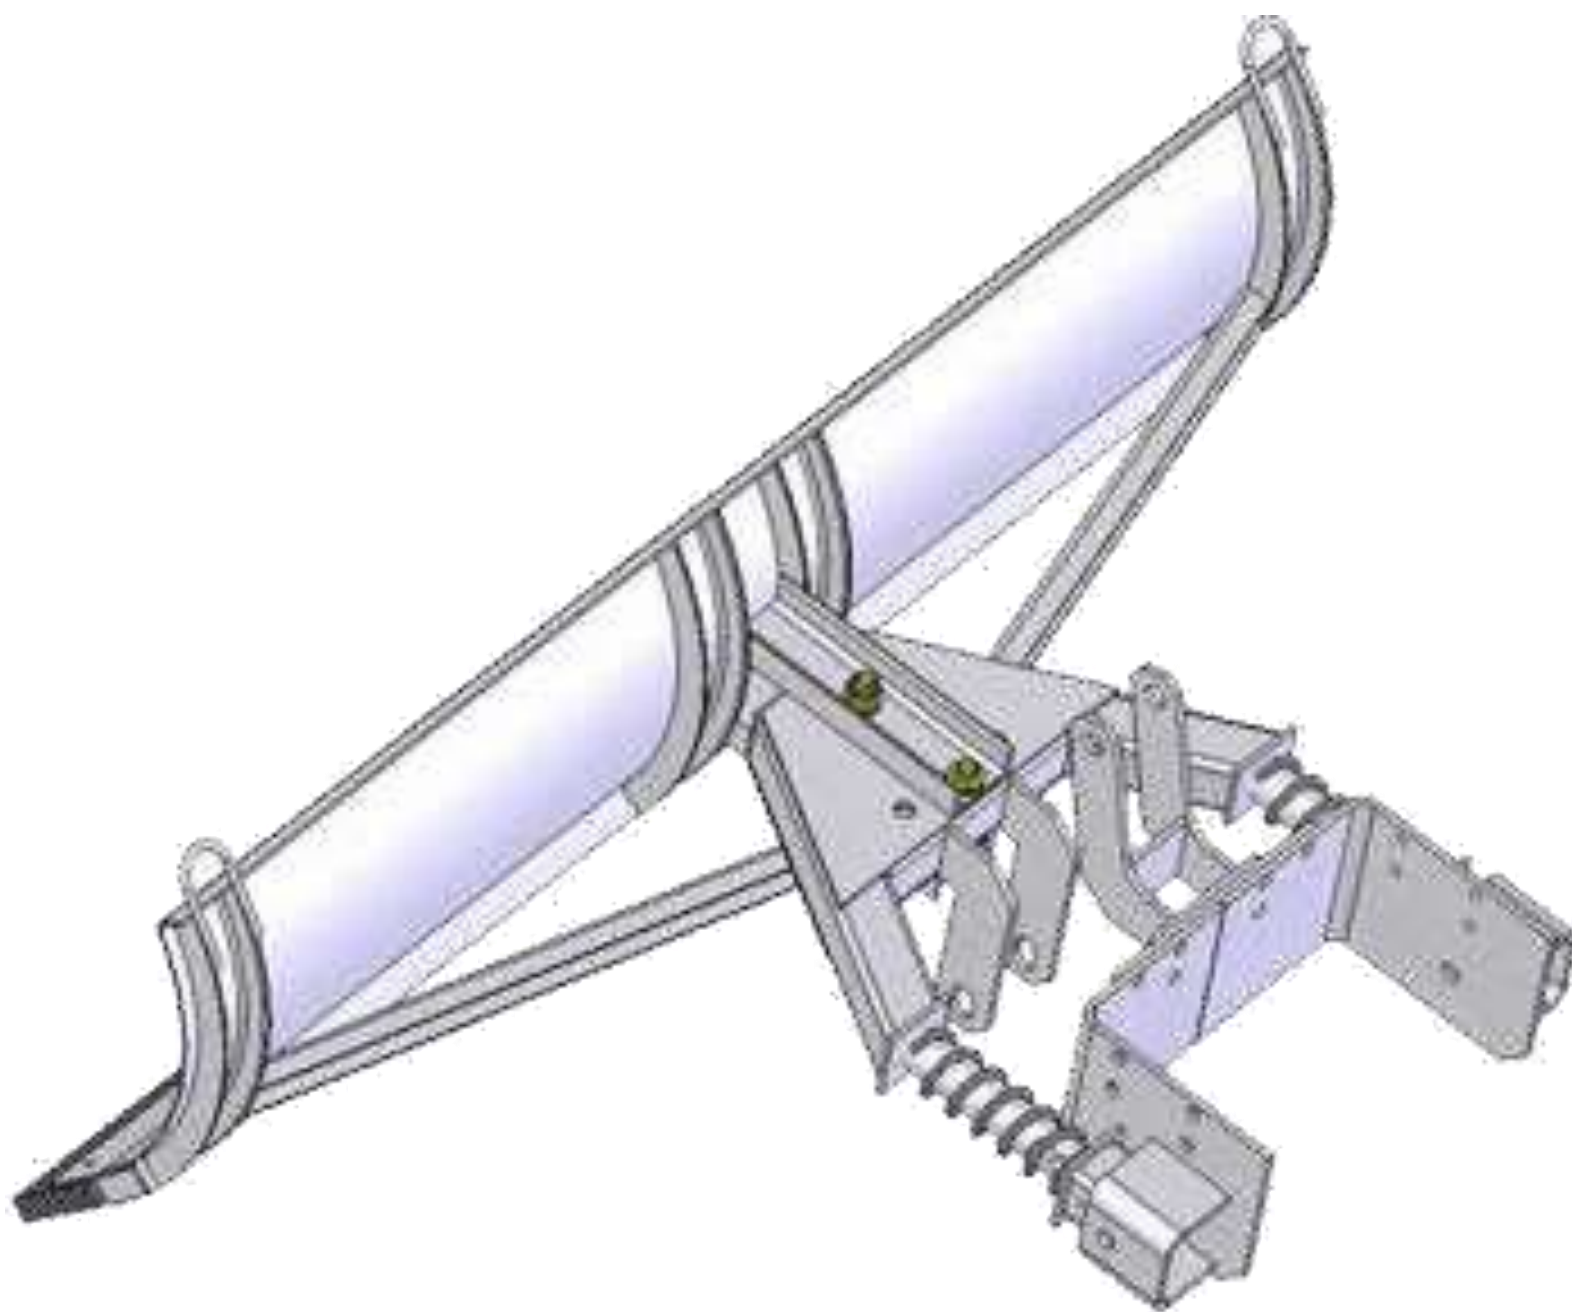

Креслення відвала універсального на трактор МТЗ 320

Контактний телефон:
+38(097) 746-67-04
+38(099) 632-13-31
+38(044) 232-02-98

Адреса: Україна, 04060, м. Київ,
вул. Ризька, буд. 73-г, офіс 7
E-mail: tovkst@gmail.com
Website: kievspecteh.com

Код ЄДРПОУ 42623361.
IBAN UA573282090000026003000003717
в АТ «АБ «Південний».