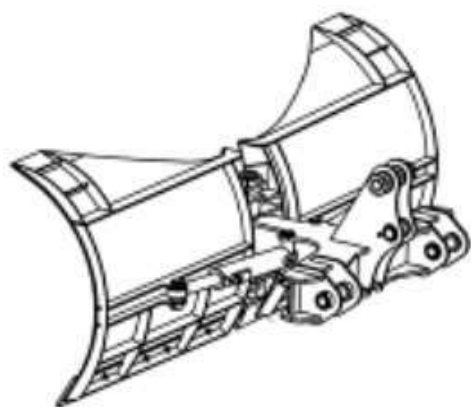

Опис відвалу для снігу на трактор FENDT, CASE

Ширина відвалів: від 1,8 до 3,5 метрів

Управління відвалом здійснюється з кабіни за допомогою блоку управління, який поставляється в комплекті.

Відвали обладнані двома гідравлічними циліндрами і гідравлічним розподільником (виробництво Італія)