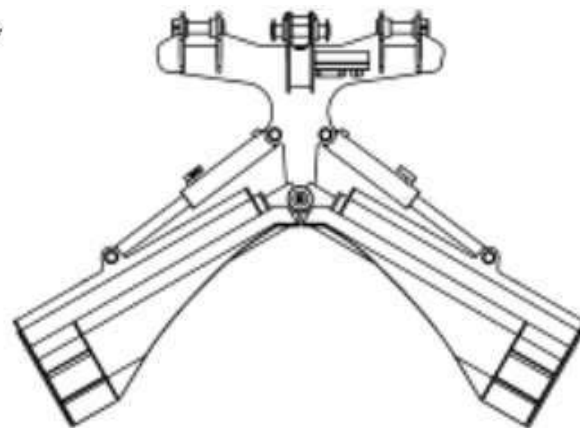

Опис відвалу для снігу на трактор FENDT, CASE

Ширина відвалів: від 1,8 до 3,5 метрів

Управління відвалом здійснюється з кабіни за допомогою блоку управління, який поставляється в комплекті.

Відвали обладнані двома гідравлічними циліндрами і гідравлічним розподільником (виробництво Італія)