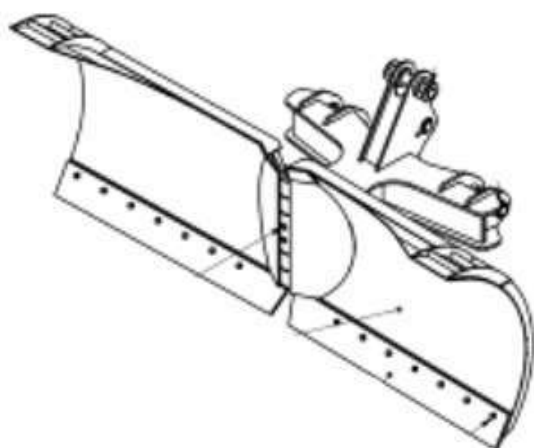

Опис відвалу для снігу на трактор FENDT, CASE

Ширина відвалів: від 1,8 до 3,5 метрів

Управління відвалом здійснюється з кабіни за допомогою блоку управління, який поставляється в комплекті.

Відвали обладнані двома гідравлічними циліндрами і гідравлічним розподільником (виробництво Італія)