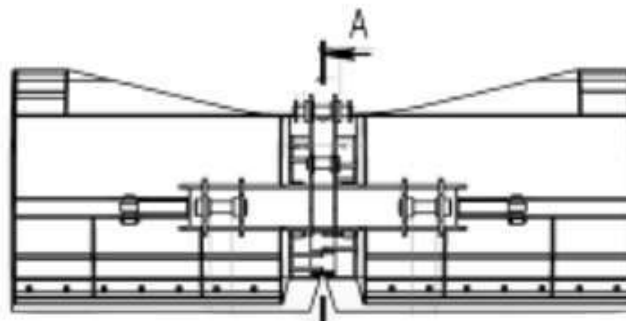

Опис відвалу для снігу на трактор FENDT, CASE

Ширина відвалів: від 1,8 до 3,5 метрів

Управління відвалом здійснюється з кабіни за допомогою блоку управління, який поставляється в комплекті.

Відвали обладнані двома гідравлічними циліндрами і гідравлічним розподільником (виробництво Італія)