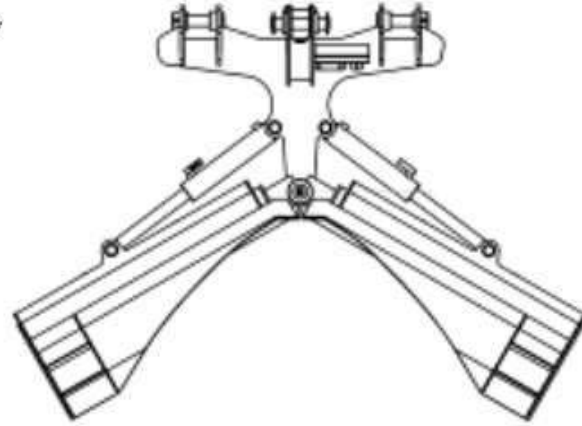

**Відвал для снігу на екскаватори-навантажувачі
JCB.Caterpillar.Komatsu.Terex. Hidromek**

Призначення: (комунальне)

Опис : Навісне обладнання: Відвал для снігу для міні навантажувача JCB,Caterpillar,Komatsu,Terex,Hidromek.

Креслення відвалу для снігу на екскаватори-навантажувачі
JCB.Caterpillar.Komatsu.Terex. Hidromek

Опис відвалу для снігу на екскаватори-навантажувачі JCB.Caterpillar.Komatsu.Terex. Hidromek

Гідравлічний V образний п'ятипозиційний відвал

Тип кріплення: плита JCB (Caterpillar, Komatsu, Terex, Hidromek.).

Ширина відвалів: від 1,5 до 2,5 метрів (рекомендована для міні-навантажувачів)

Управління відвалом здійснюється з кабіни за допомогою блоку управління, який поставляється в комплекті.