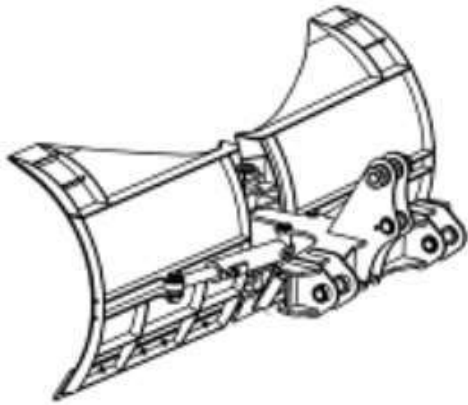

**Відвал для снігу на екскаватори-навантажувачі
JCB.Caterpillar.Komatsu.Terex. Hidromek**

Призначення: (комунальне)

Опис : Навісне обладнання: Відвал для снігу для міні навантажувача JCB,Caterpillar,Komatsu,Terex,Hidromek.

Креслення відвалу для снігу на екскаватори-навантажувачі
JCB.Caterpillar.Komatsu.Terex. Hidromek

Опис відвалу для снігу на екскаватори-навантажувачі JCB.Caterpillar.Komatsu.Terex. Hidromek

Гідравлічний V образний п'ятипозиційний відвал

Тип кріплення: плита JCB (Caterpillar, Komatsu, Terex, Hidromek.).

Ширина відвалів: від 1,5 до 2,5 метрів (рекомендована для міні-навантажувачів)

Управління відвалом здійснюється з кабіни за допомогою блоку управління, який поставляється в комплекті.