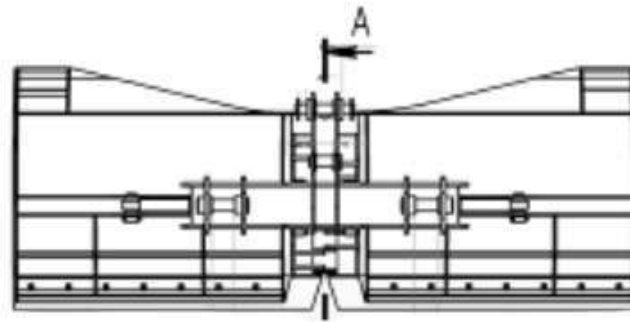

Креслення відвалу для снігу на екскаватори-навантажувачі
JCB.Caterpillar.Komatsu.Terex. Hidromek