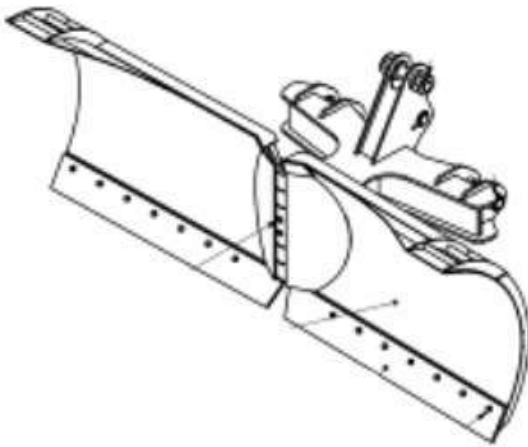

**Відвал для снігу на екскаватори-навантажувачі
JCB.Caterpillar.Komatsu.Terex. Hidromek**

Призначення: (комунальне)

Опис : Навісне обладнання: Відвал для снігу для міні навантажувача JCB,Caterpillar,Komatsu,Terex,Hidromek.

Креслення відвалу для снігу на екскаватори-навантажувачі
JCB.Caterpillar.Komatsu.Terex. Hidromek

Опис відвалу для снігу на екскаватори-навантажувачі JCB.Caterpillar.Komatsu.Terex. Hidromek

Гідравлічний V образний п'ятипозиційний відвал

Тип кріплення: плита JCB (Caterpillar, Komatsu, Terex, Hidromek.).

Ширина відвалів: від 1,5 до 2,5 метрів (рекомендована для міні-навантажувачів)

Управління відвалом здійснюється з кабіни за допомогою блоку управління, який поставляється в комплекті.