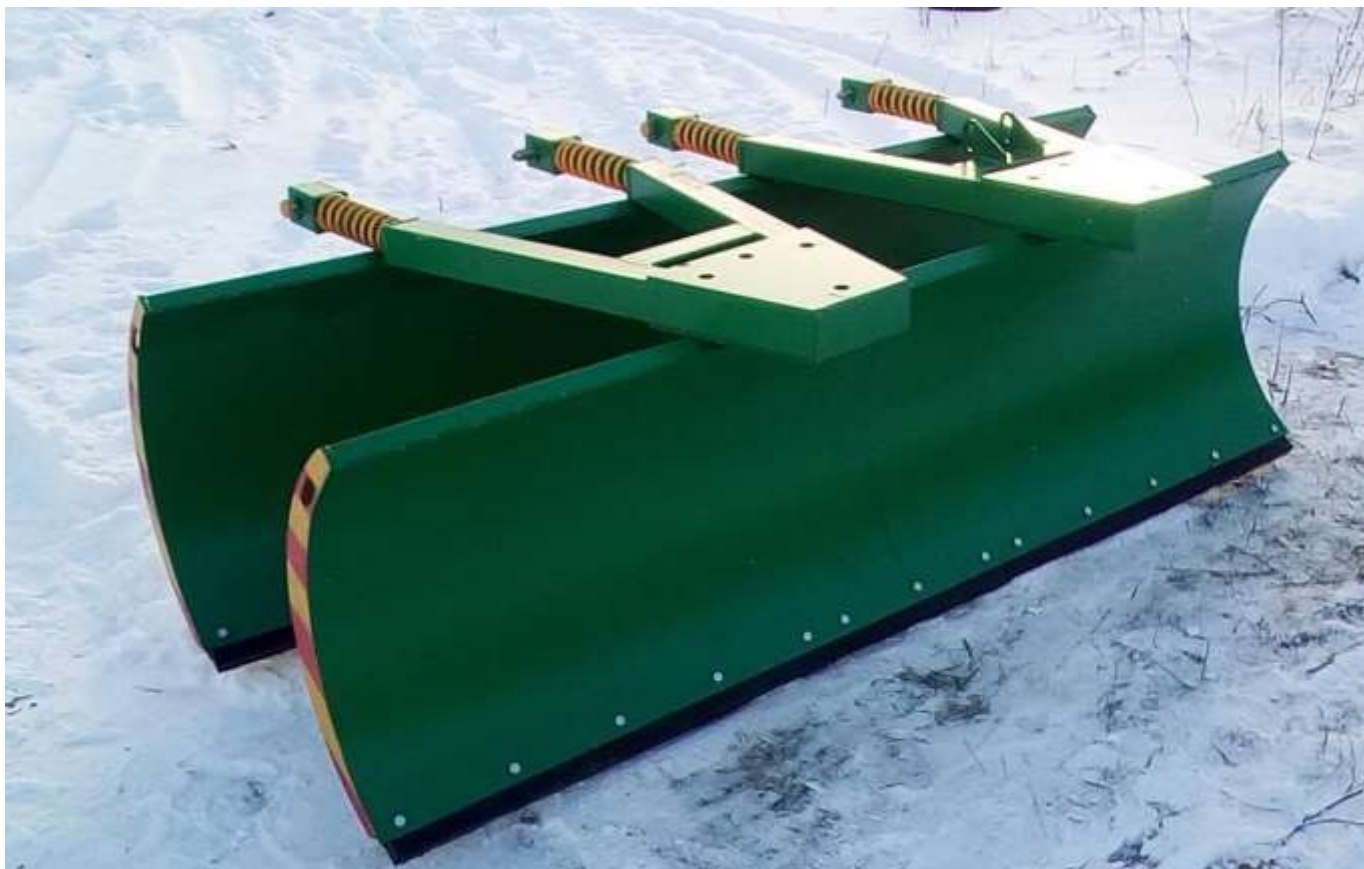

Додаткові фото повторного снігоприбирального відвалу СВ-2,5

Контактний телефон:
+38(097) 746-67-04
+38(099) 632-13-31
+38(044) 232-02-98

Адреса: Україна, 04060, м. Київ,
вул. Ризька, буд. 73-г, офіс 7
E-mail: tovkst@gmail.com
Website: kievspecteh.com

Код ЄДРПОУ 42623361.
IBAN UA573282090000026003000003717
в АТ «АБ «Південний».