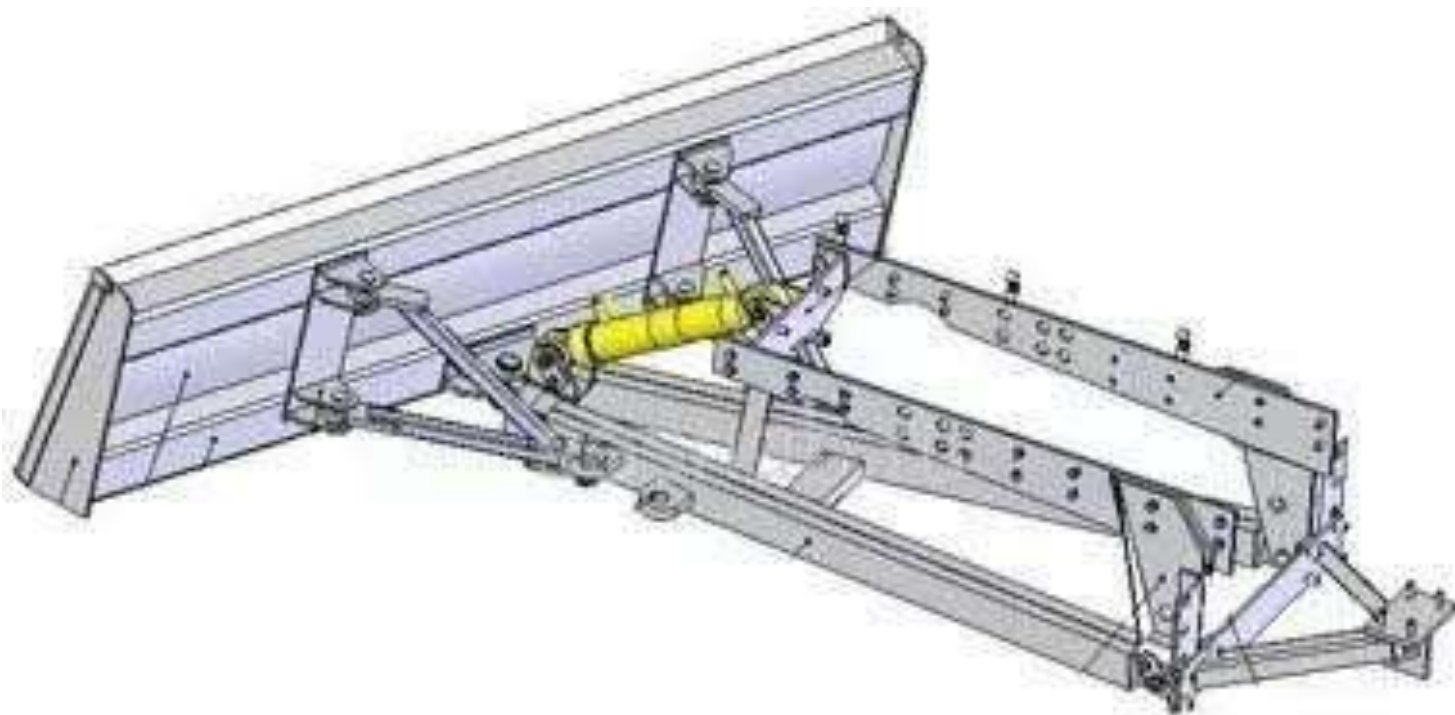

Креслення повторного снігоприбирального відвалу СВ-2,5

Контактний телефон:
+38(097) 746-67-04
+38(099) 632-13-31
+38(044) 232-02-98

Адреса: Україна, 04060, м. Київ,
вул. Ризька, буд. 73-г, офіс 7
E-mail: tovkst@gmail.com
Website: kievspecteh.com

Код ЄДРПОУ 42623361.
IBAN UA573282090000026003000003717
в АТ «АБ «Південний».