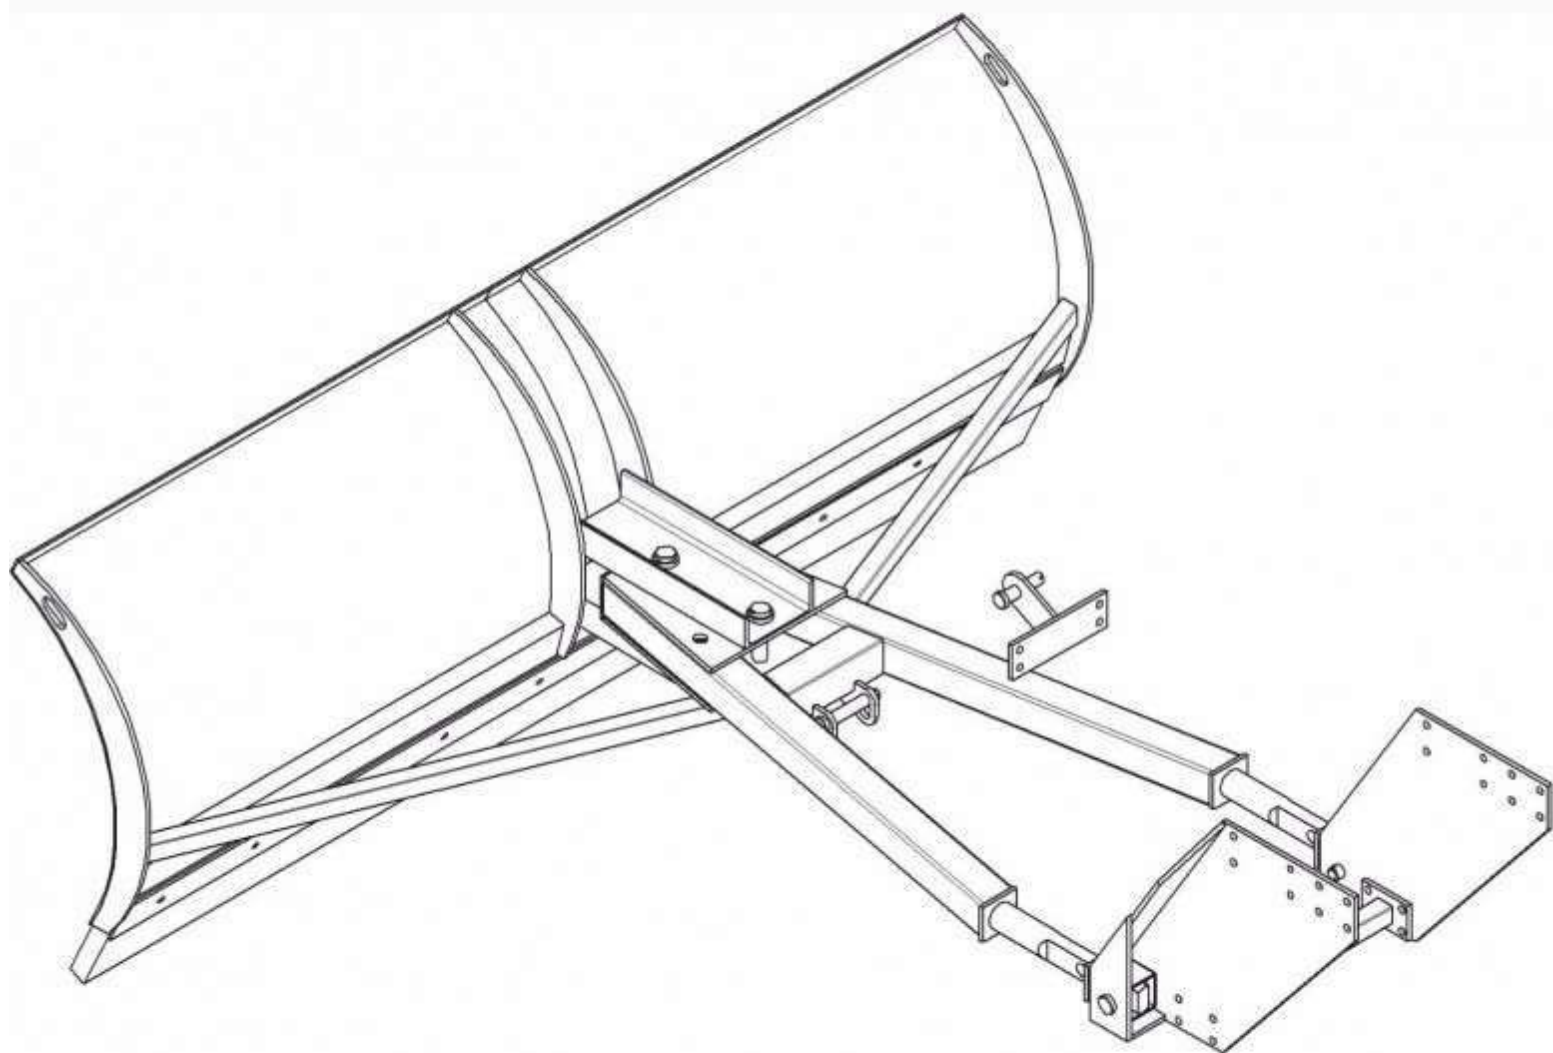

**Креслення відвалу для снігу на трактори New Holland, Case, Fendt, Valtra,
John Deere, Massey ferguson, YTO**

Контактний телефон:
+38(097) 746-67-04
+38(099) 632-13-31
+38(044) 232-02-98

Адреса: Україна, 04060, м. Київ,
вул. Ризька, буд. 73-г, офіс 7
E-mail: tovkst@gmail.com
Website: kievspecteh.com

Код ЄДРПОУ 42623361.
IBAN UA573282090000026003000003717
в АТ «АБ «Південний».