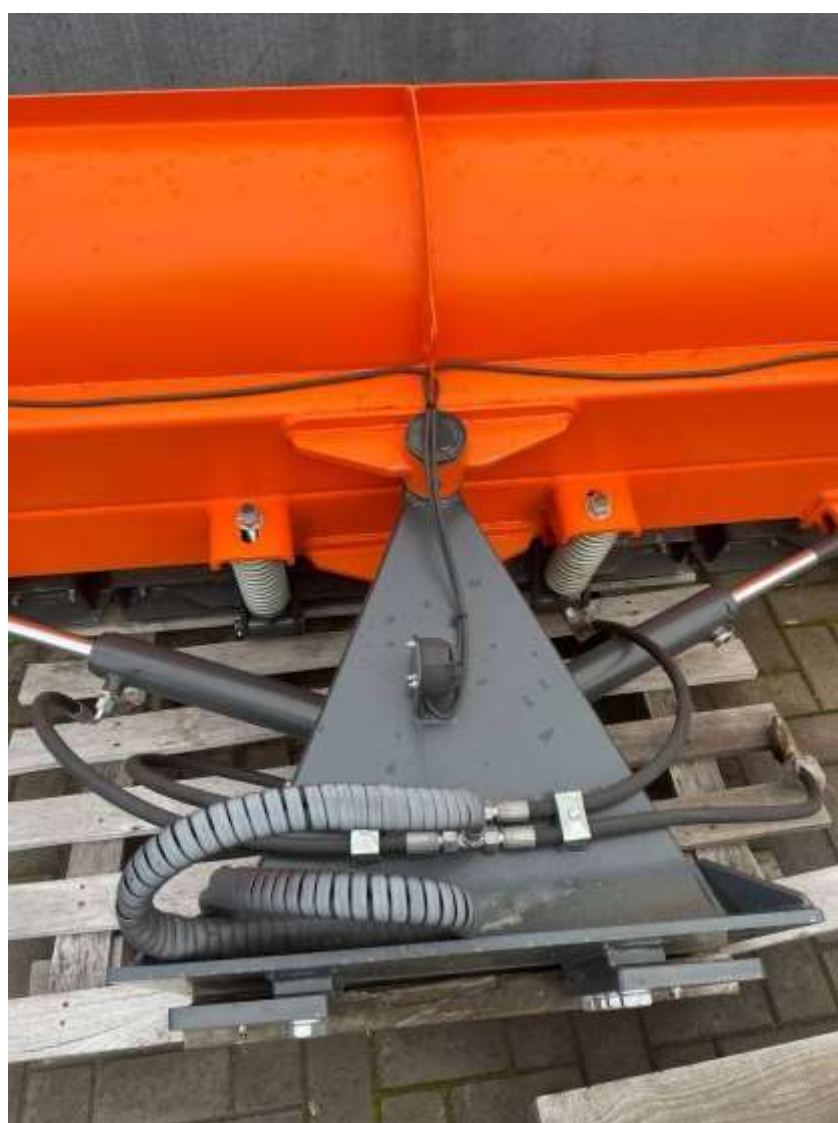

Контактний телефон:
+38(097) 746-67-04
+38(099) 632-13-31
+38(044) 232-02-98

Адреса: Україна, 04060, м. Київ,
вул. Ризька, буд. 73-г, офіс 7
E-mail: tovkst@gmail.com
Website: kievspecteh.com

Код ЄДРПОУ 42623361.
IBAN UA573282090000026003000003717
в АТ «АБ «Південний».