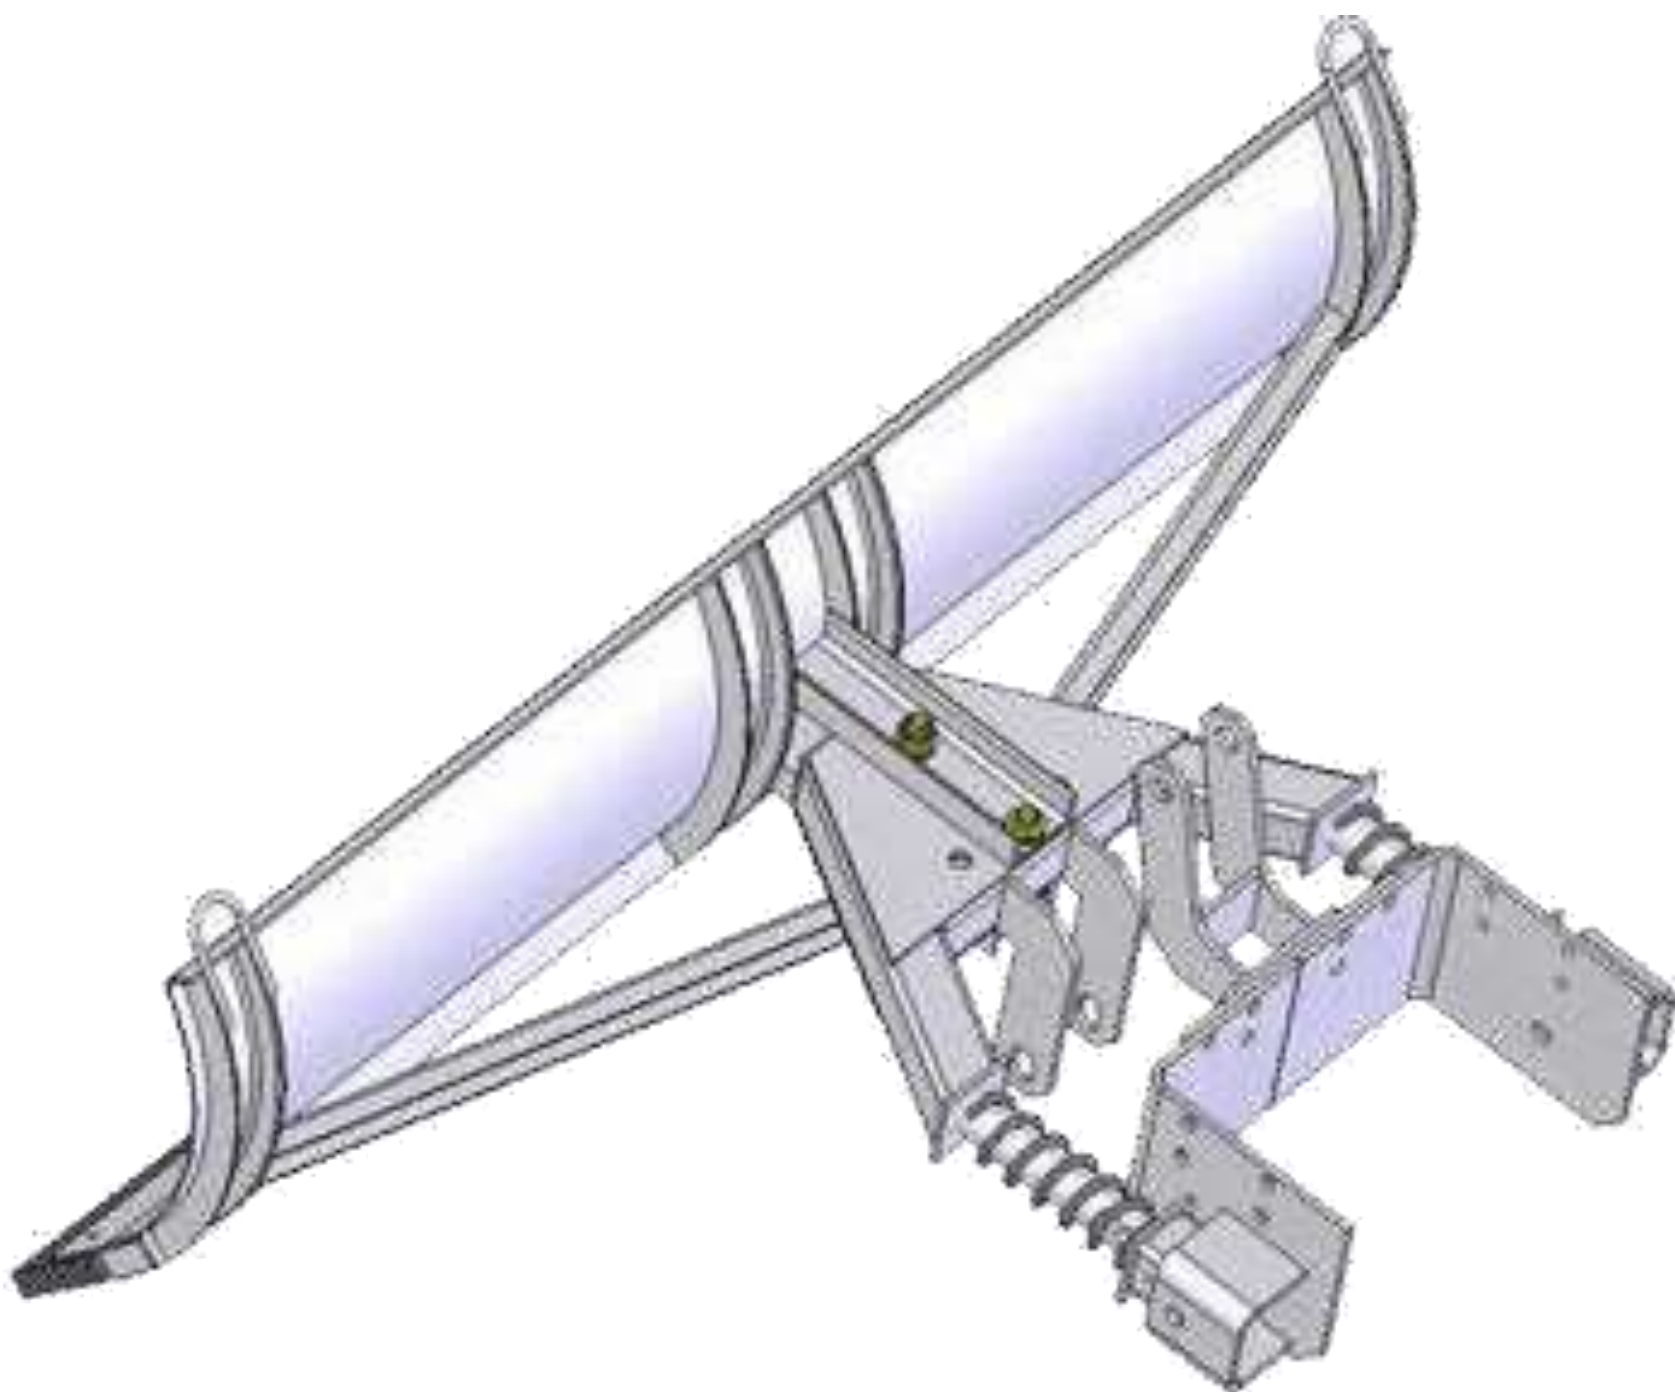

Відвал для снігу 3-х позиційний на навантажувач VOLVO

Призначення: (комунальне)

Опис : Відвал для снігу 3-х позиційний на навантажувач VOLVO L60GZ.

Креслення відвала для снігу 3-х позиційного на навантажувач VOLVO

Опис відвала для снігу 3-х позиційного на навантажувач VOLVO

Снігоприбиральний відвал призначений для очищення доріг, вулиць, дворів та інших майданчиків з твердим покриттям від снігу. Відвал має три робочих положення: прямо, вправо і вліво. Управління кутом повороту в 32° здійснюється з кабіни.

Конструкція з u-подібним верхом, перешкоджає пересыпанию снігу через борт. Низ відвалу оснащений спеціальною гумовою кромкою товщиною 40 мм, завдяки якій не пошкоджується дорожнє покриття, бордюри, розмітка і різні нерівності на дорозі.

Всі відвали виготовлені з конструкційної сталі S355 і фарбуються спеціальною фарбою.

Додаткові фотовідвала для снігу 3-х позиційного на навантажувач VOLVO

Контактний телефон:
+38(097) 746-67-04
+38(099) 632-13-31
+38(044) 232-02-98