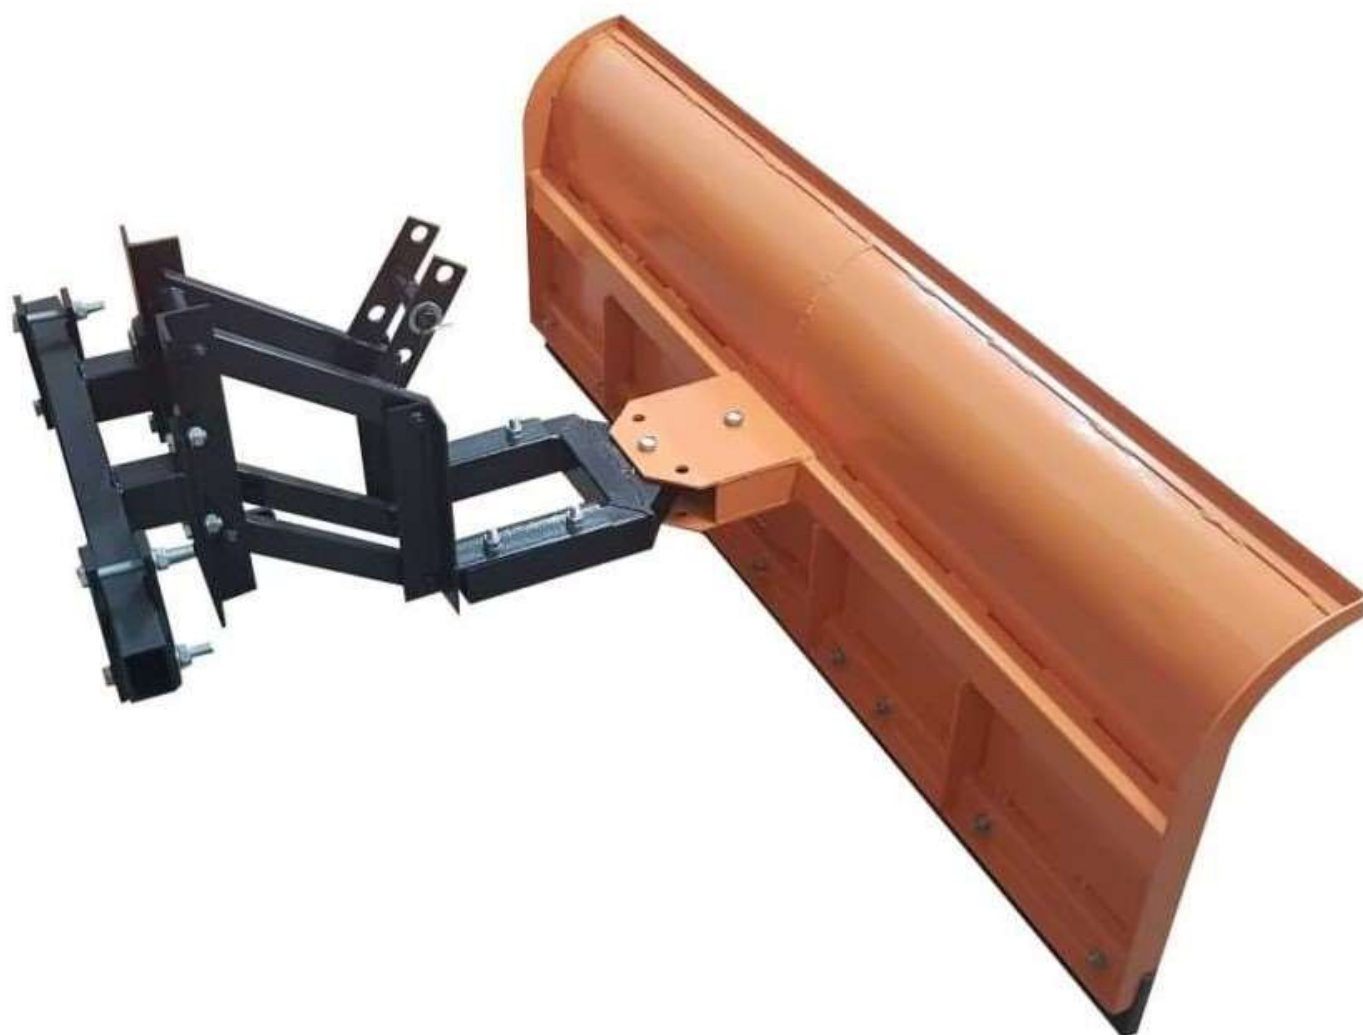

Додаткові фото відвала для мототрактора ВМ-150К

Контактний телефон:
+38(097) 746-67-04
+38(099) 632-13-31
+38(044) 232-02-98

Адреса: Україна, 04060, м. Київ,
вул. Ризька, буд. 73-г, офіс 7
E-mail: tovkst@gmail.com
Website: kievspecteh.com

Код ЄДРПОУ 42623361.
IBAN UA573282090000026003000003717
в АТ «АБ «Південний».