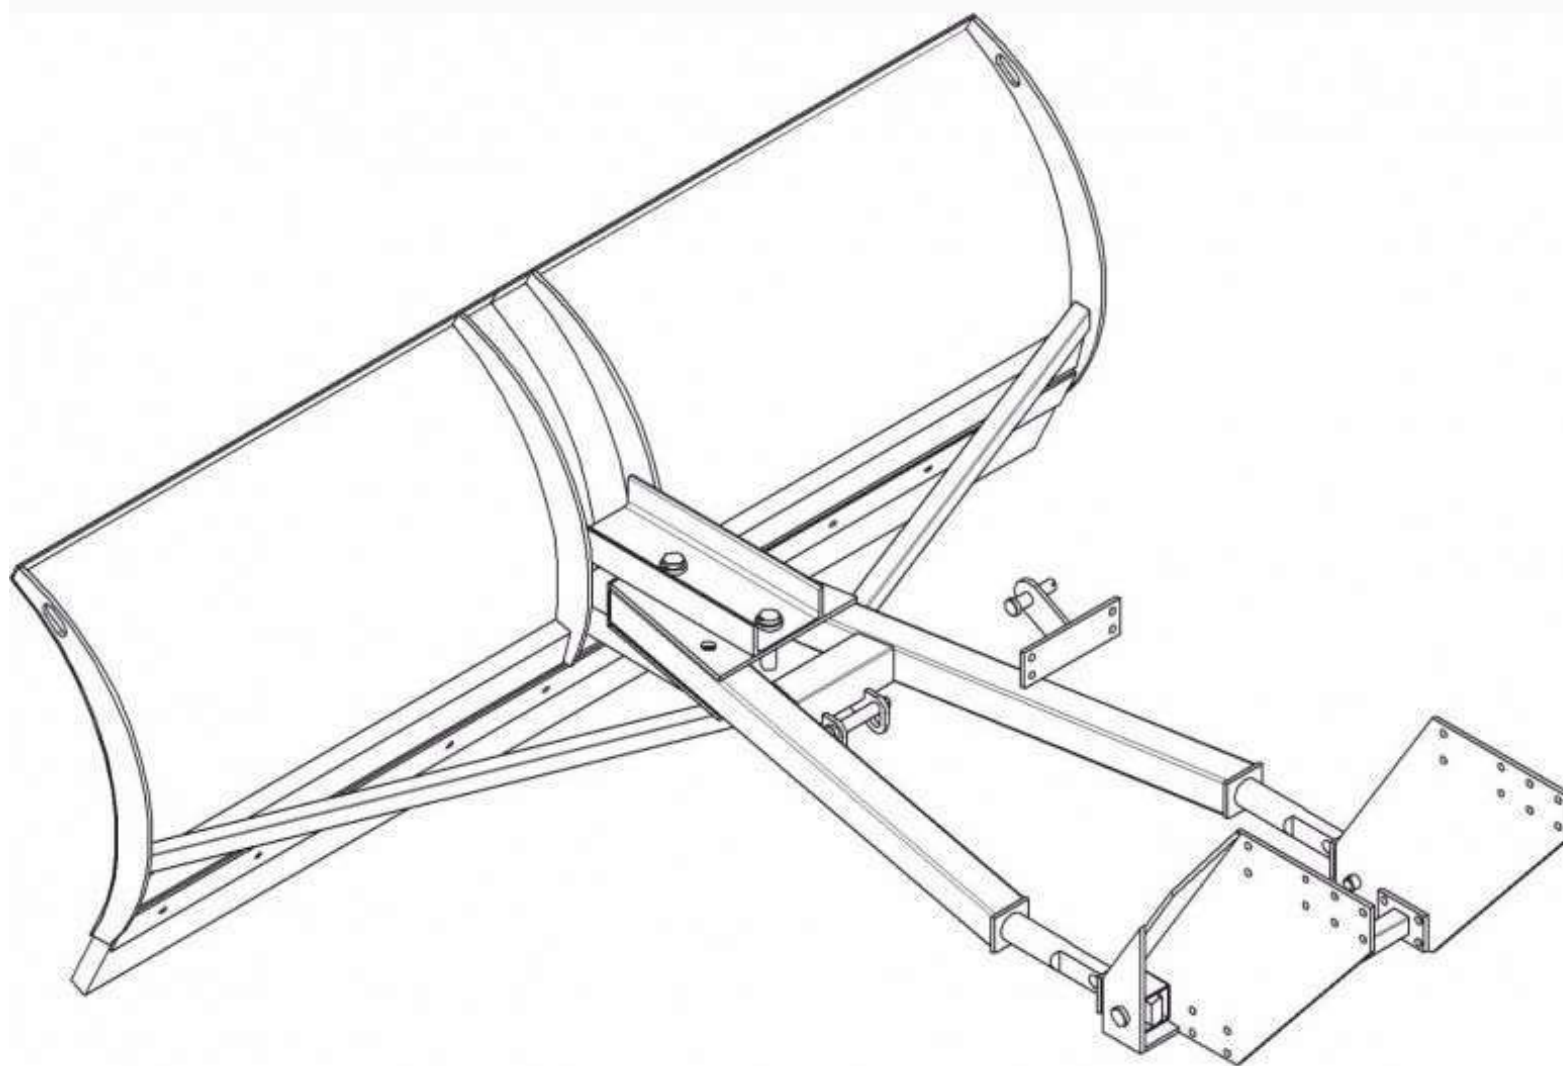

Креслення відвала для мототрактора ВМ-150К