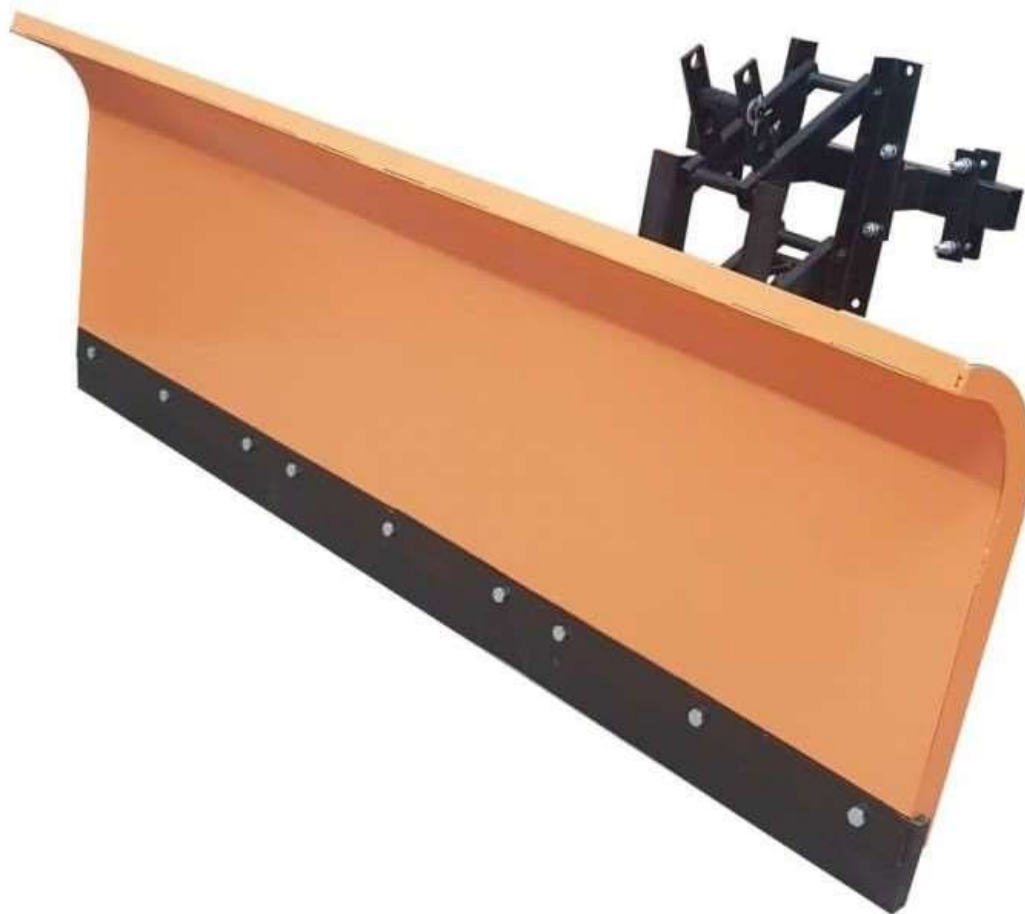

## Відвал для мототрактора VM-150K

### Призначення: (комунальне)

**Опис :** Лопата-відвал із наважкою від косарки — це чудове рішення для прибирання доріг та майданчиків як у міських, так і в сільських умовах. За два проходи можна очистити до 5 метрів доріг, вулиць, тротуарів та площ.

## Опис відвала для мототрактора ВМ-150К

Лопата-відвал із наважкою від косарки — це чудове рішення для прибирання доріг та майданчиків, як у міських, так і у сільських умовах. За два проходи можна очистити до 5 метрів доріг, вулиць, тротуарів та площ.

На робочій кромці відвалу встановлено гумове полотно, яке виступає за межі відвалу на 5 см. і збереже не тільки дорожнє покриття, а також допоможе «безболісно» пройти люки, бордюри, що виступають, і просто примерзла цегла та інше сміття.