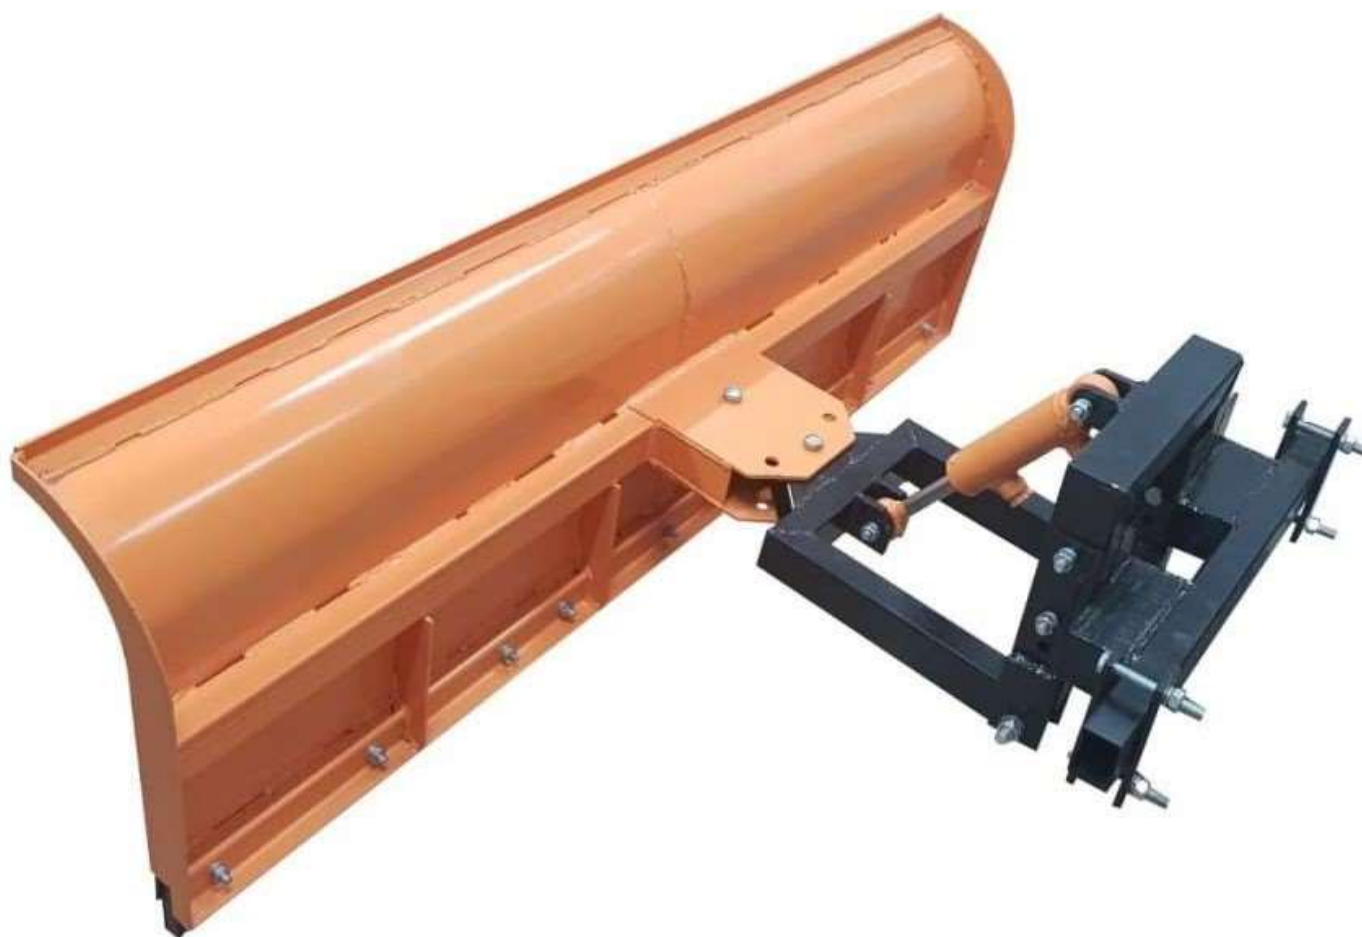

Додаткові фото відвала для мототрактора ВМ-150

Контактний телефон:
+38(097) 746-67-04
+38(099) 632-13-31
+38(044) 232-02-98

Адреса: Україна, 04060, м. Київ,
вул. Ризька, буд. 73-г, офіс 7
E-mail: tovkst@gmail.com
Website: kievspecteh.com

Код ЄДРПОУ 42623361.
IBAN UA573282090000026003000003717
в АТ «АБ «Південний».