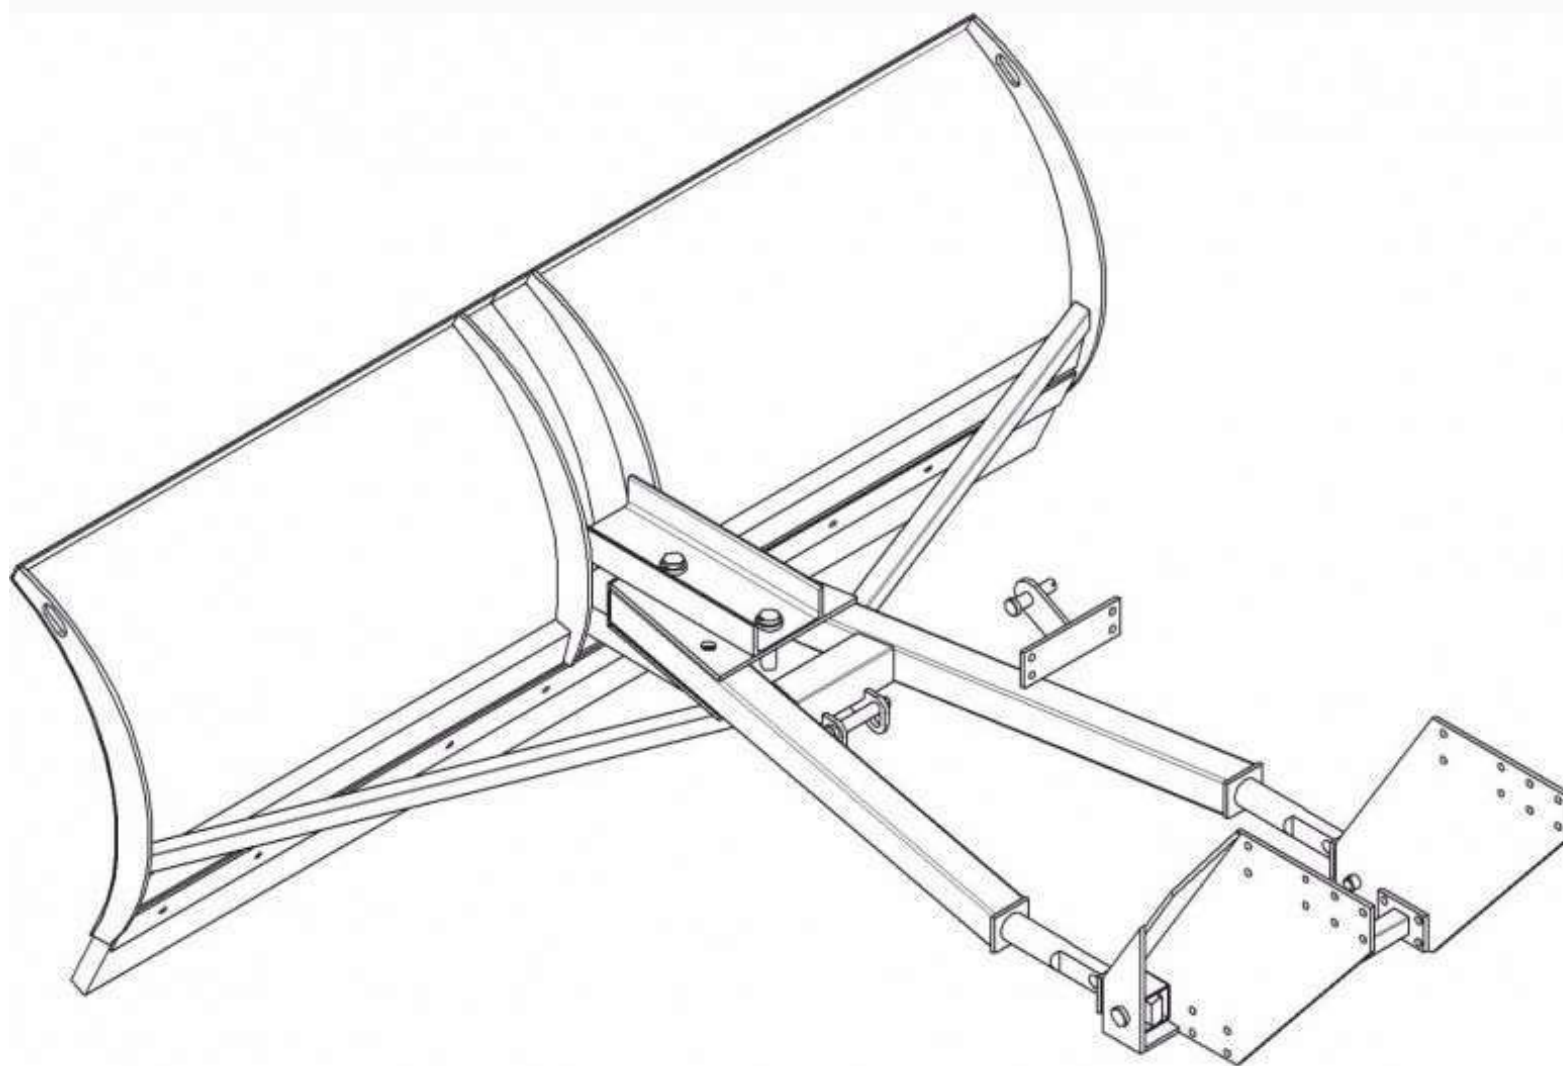

Креслення відвала для мототрактора ВМ-150

Контактний телефон:
+38(097) 746-67-04
+38(099) 632-13-31
+38(044) 232-02-98

Адреса: Україна, 04060, м. Київ,
вул. Ризька, буд. 73-г, офіс 7
E-mail: tovkst@gmail.com
Website: kievspecteh.com

Код ЄДРПОУ 42623361.
IBAN UA573282090000026003000003717
в АТ «АБ «Південний».