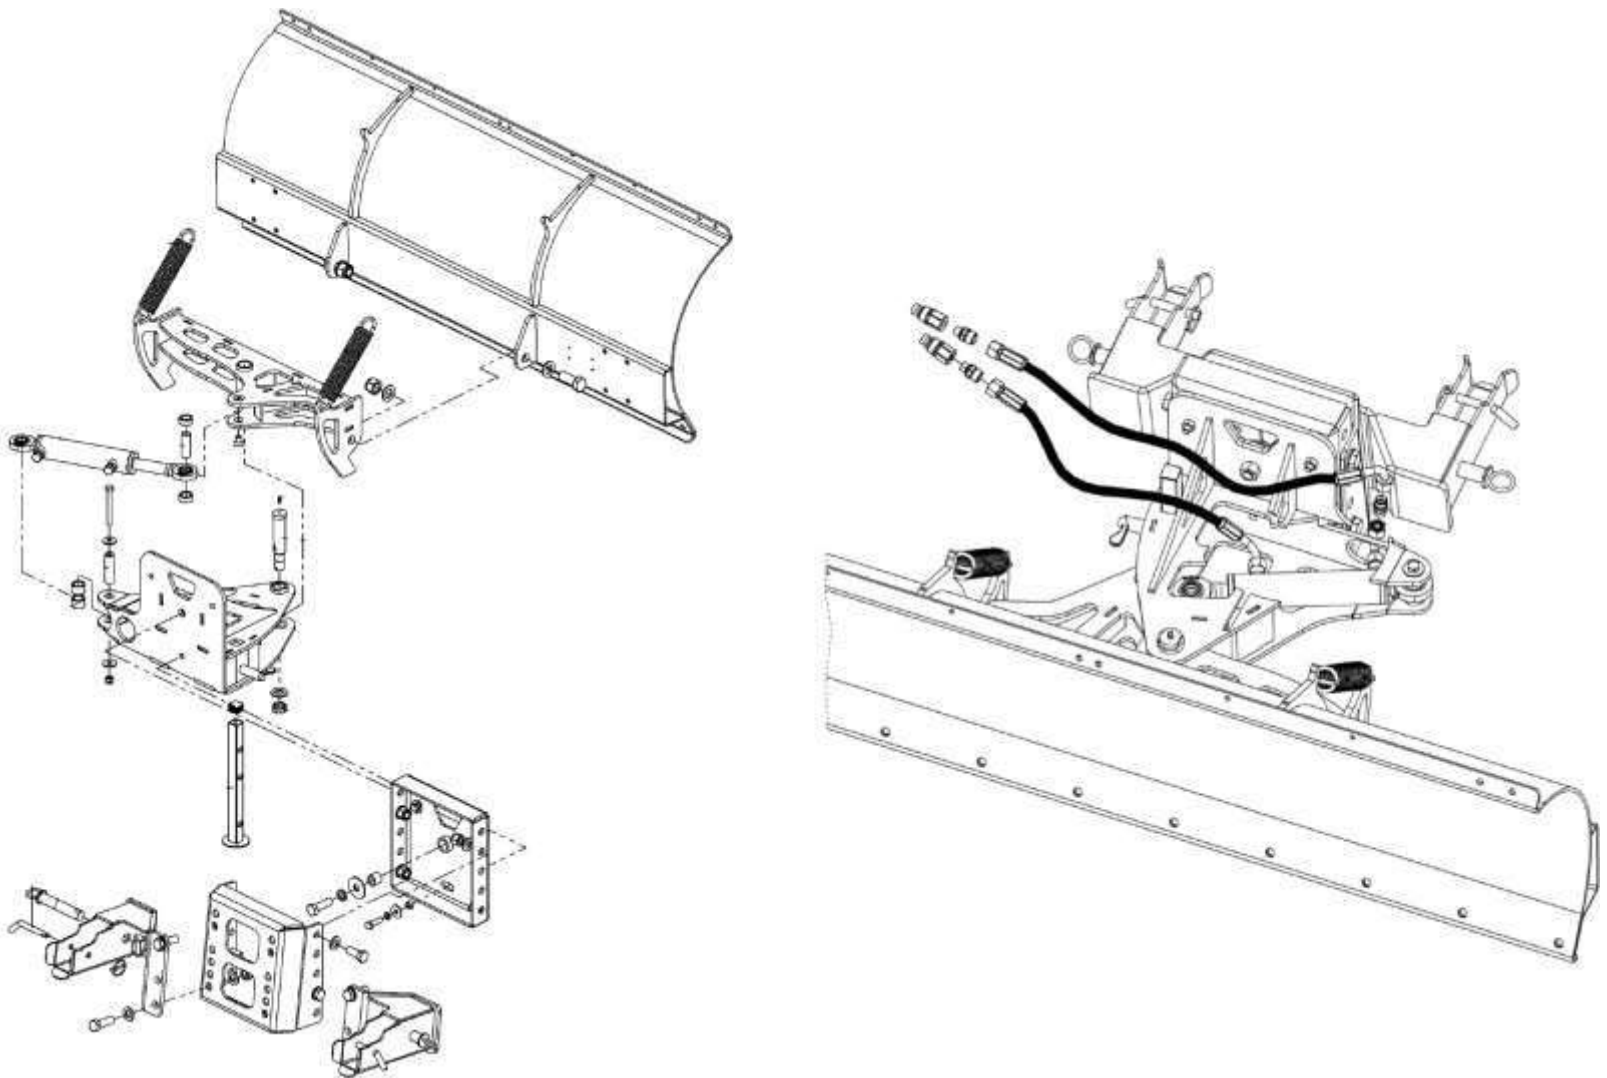

Креслення відвала 1,9 м з механічним поворотом, універсальний на трактор ХТЗ

Контактний телефон:
+38(097) 746-67-04
+38(099) 632-13-31
+38(044) 232-02-98

Адреса: Україна, 04060, м. Київ,
вул. Ризька, буд. 73-г, офіс 7
E-mail: tovkst@gmail.com
Website: kievspecteh.com

Код ЄДРПОУ 42623361.
IBAN UA573282090000026003000003717
в АТ «АБ «Південний».