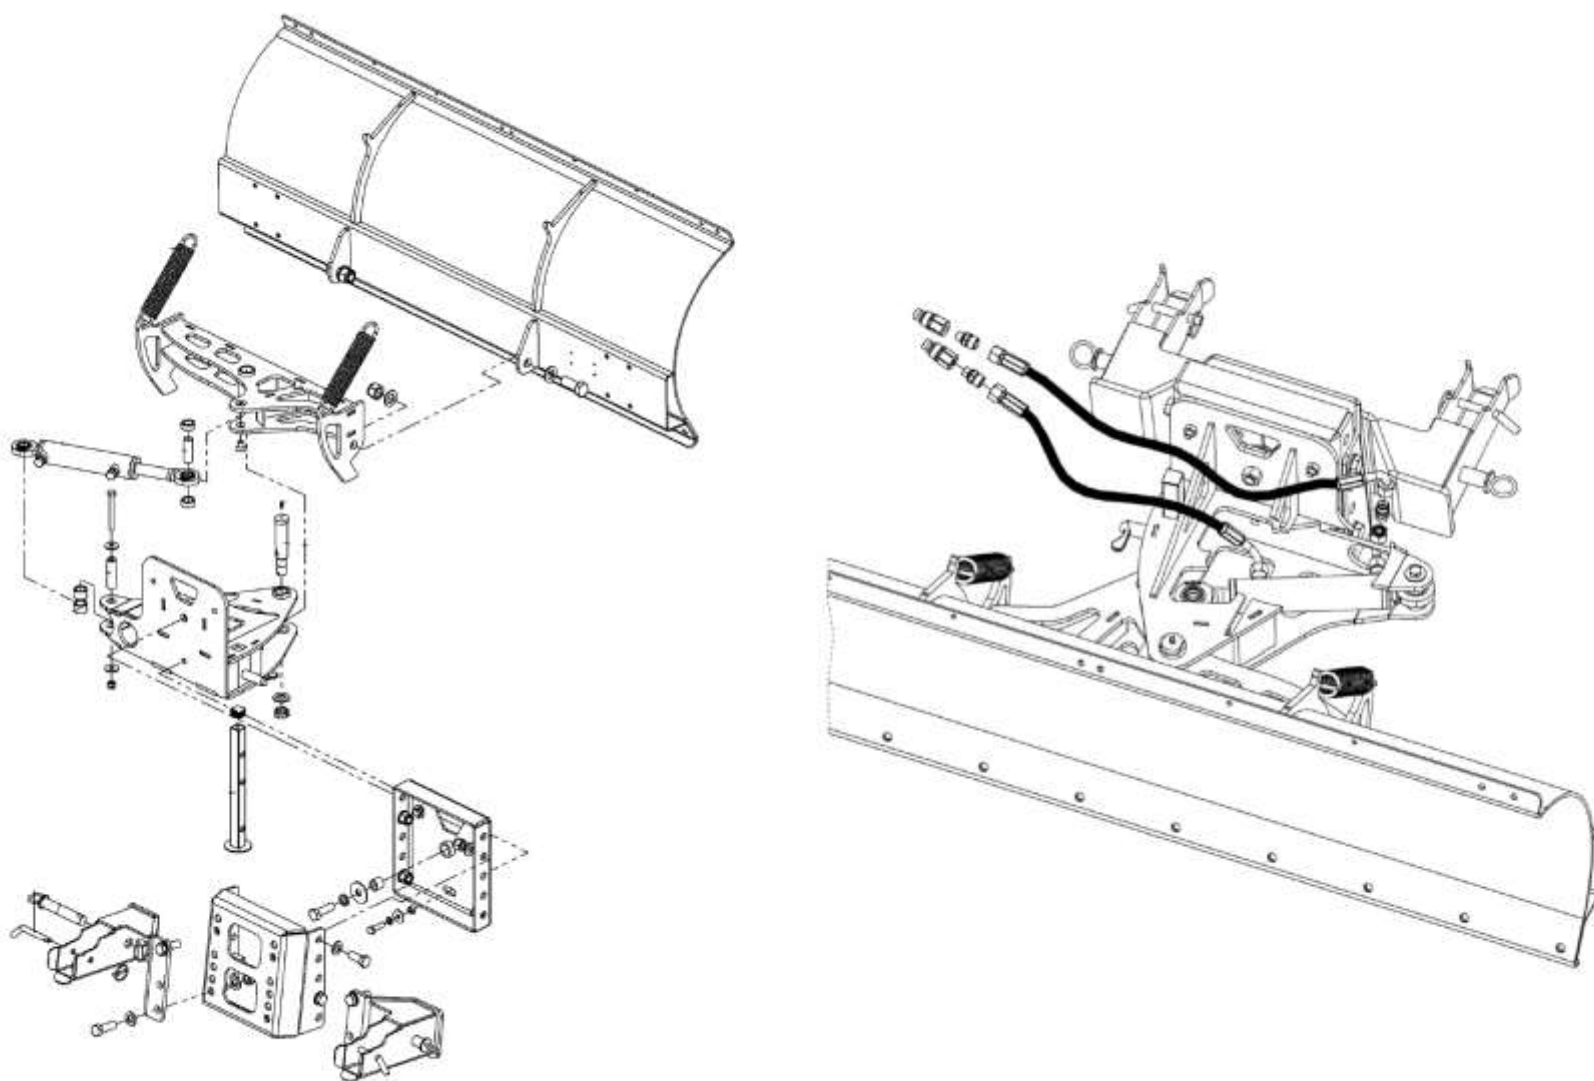

Креслення відвала 1,9 м з механічним поворотом на трактор

ХТЗ -2511,3512

Контактний телефон:
+38(097) 746-67-04
+38(099) 632-13-31
+38(044) 232-02-98

Адреса: Україна, 04060, м. Київ,
вул. Ризька, буд. 73-г, офіс 7
E-mail: tovkst@gmail.com
Website: kievspecteh.com

Код ЄДРПОУ 42623361.
IBAN UA573282090000026003000003717
в АТ «АБ «Південний».