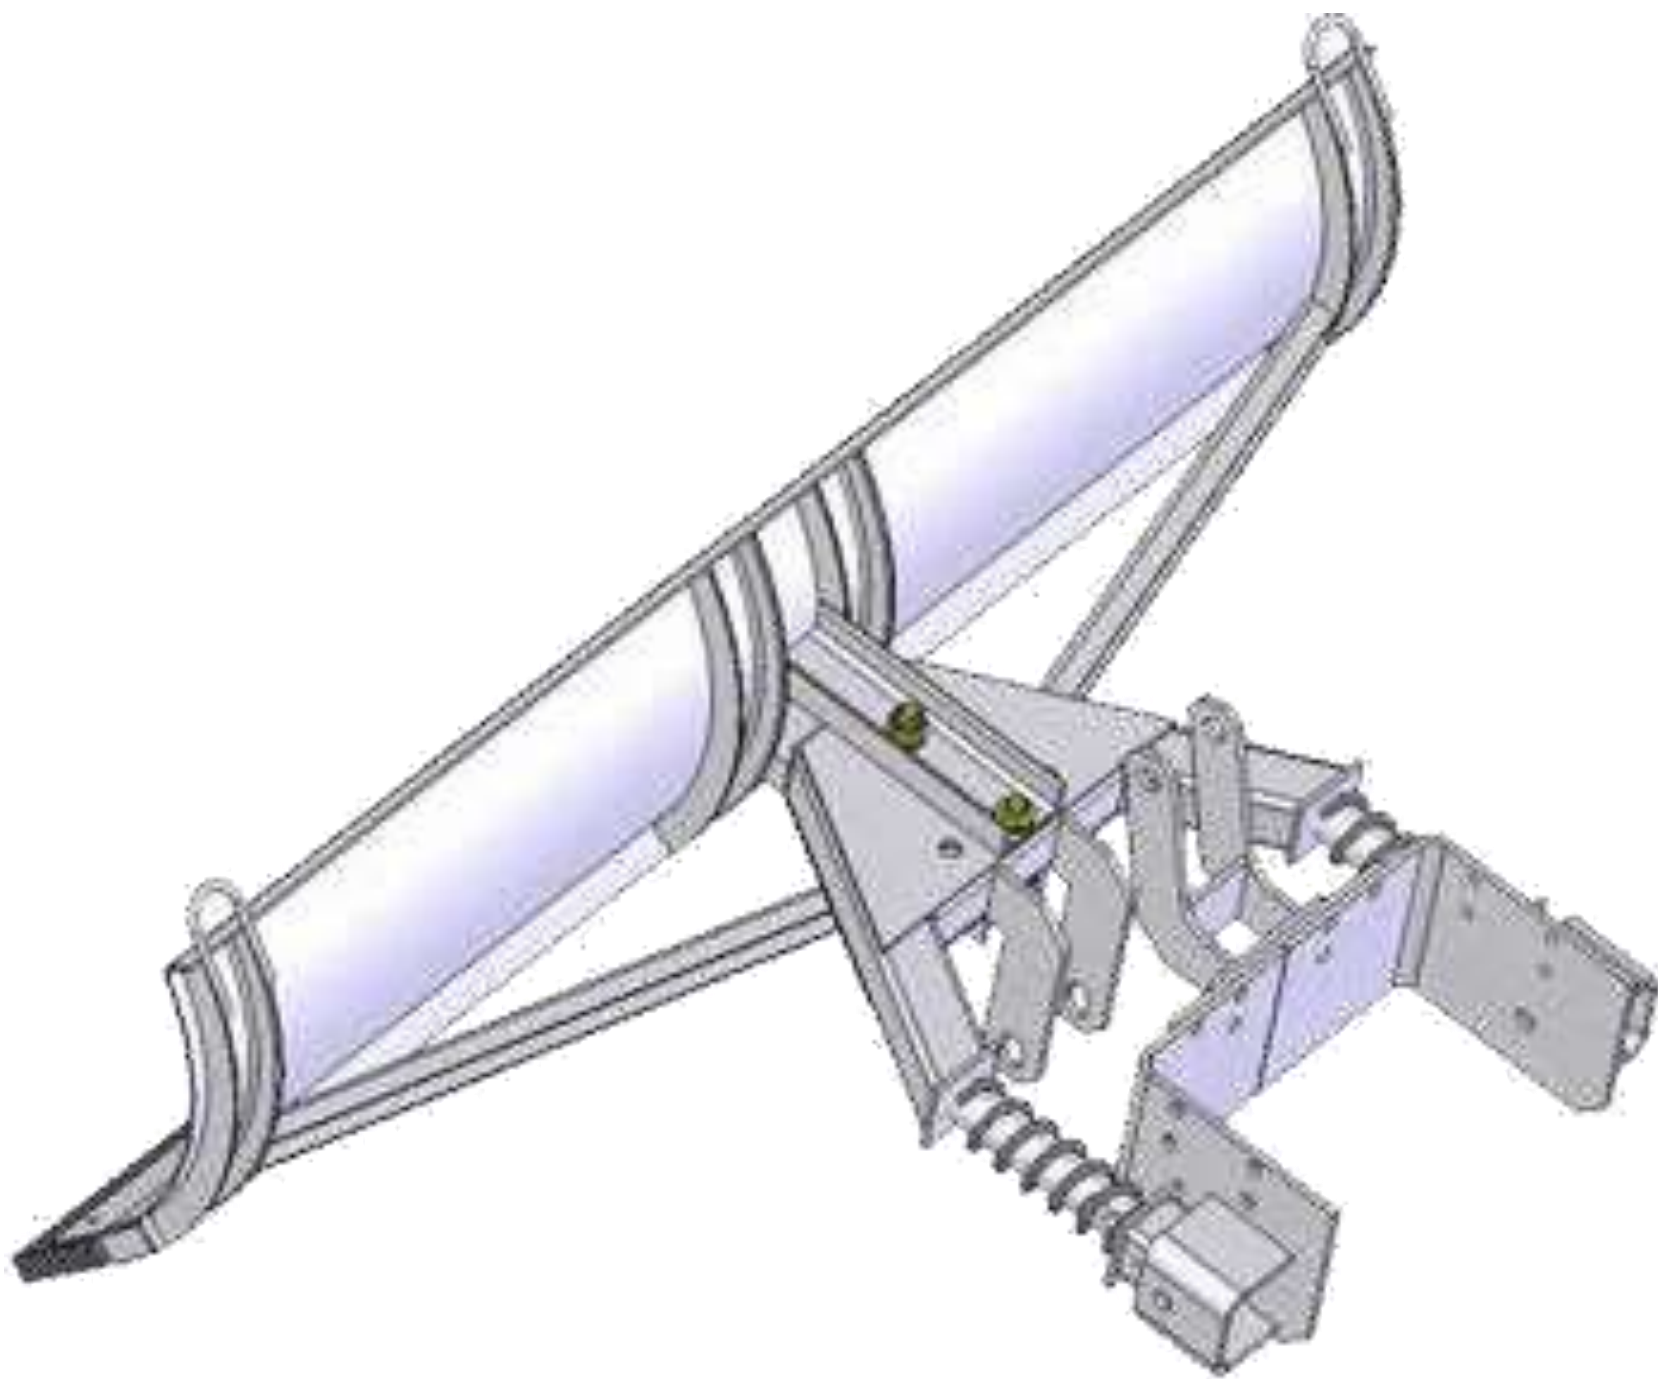

Креслення відвала з механічним поворотом на трактор МТЗ 320

Контактний телефон:
+38(097) 746-67-04
+38(099) 632-13-31
+38(044) 232-02-98

Адреса: Україна, 04060, м. Київ,
вул. Ризька, буд. 73-г, офіс 7
E-mail: tovkst@gmail.com
Website: kievspecteh.com

Код ЄДРПОУ 42623361.
IBAN UA573282090000026003000003717
в АТ «АБ «Південний».