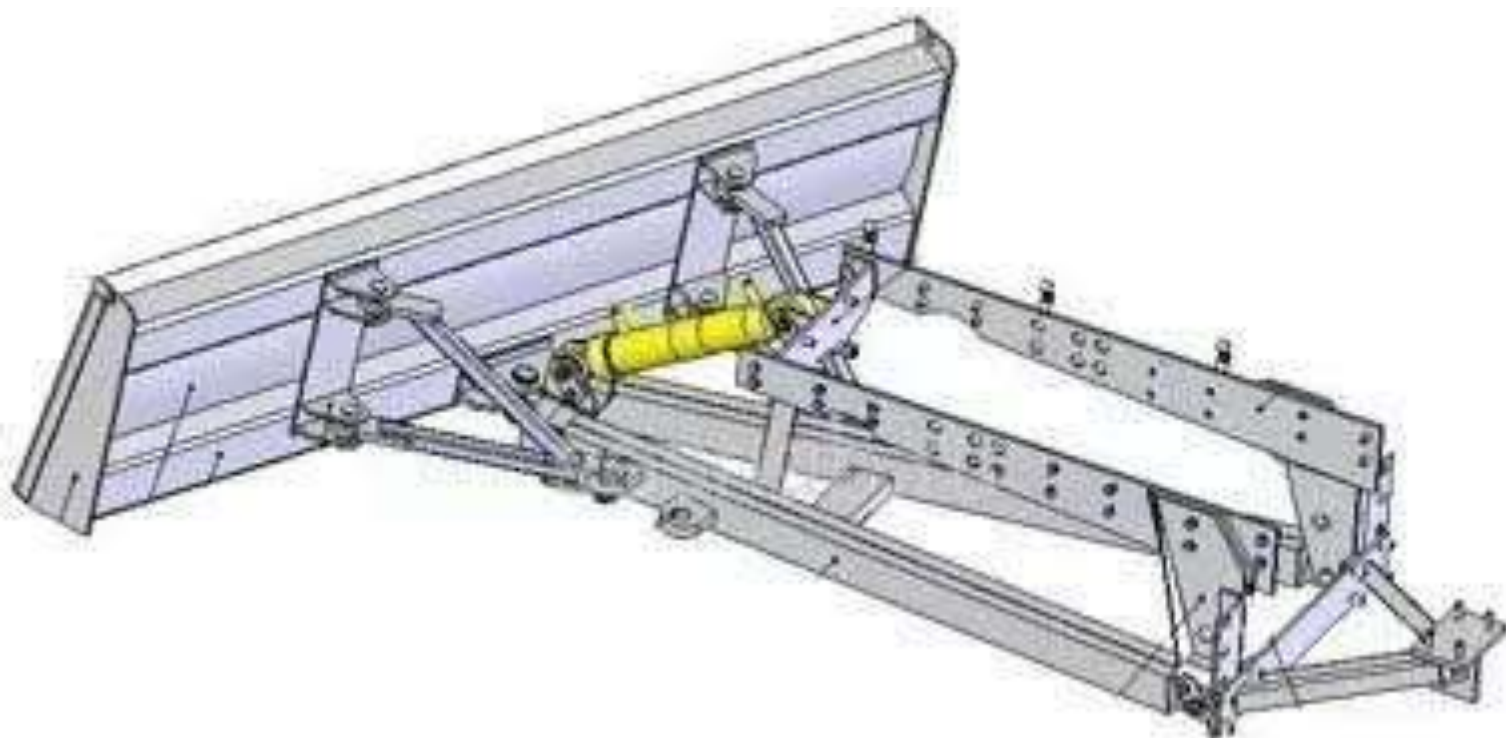

Креслення відвала грейдерного на трактор МТЗ

Контактний телефон:
+38(097) 746-67-04
+38(099) 632-13-31
+38(044) 232-02-98

Адреса: Україна, 04060, м. Київ,
вул. Ризька, буд. 73-г, офіс 7
E-mail: tovkst@gmail.com
Website: kievspecteh.com

Код ЄДРПОУ 42623361.
IBAN UA573282090000026003000003717
в АТ «АБ «Південний».