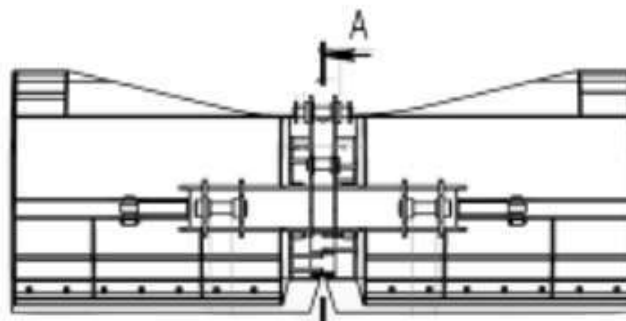

Відвал для снігу на трактор

Призначення: (комунальне)

Опис : Відвал для снігу на трактор New Holland Ширина відвалів: від 1,8 до 3,5 метрів. Відвали має 5 режимів повороту.

Контактний телефон:
+38(097) 746-67-04
+38(099) 632-13-31
+38(044) 232-02-98

Опис відвала для снігу на трактор

Ширина відвалів: від 1,8 до 3,5 метрів

Управління відвалом здійснюється з кабіни за допомогою блоку управління, який поставляється в комплекті.

Відвали обладнані двома гідравлічними циліндрами і гідравлічним розподільником (виробництво Італія)