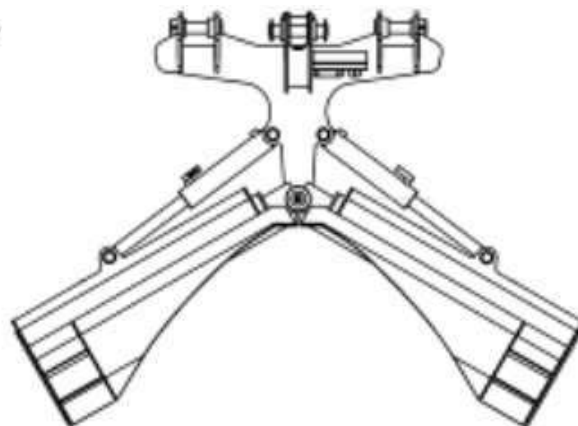

Відвал для снігу на трактор

Призначення: (комунальне)

Опис : Відвал для снігу на трактор New Holland Ширина відвалів: від 1,8 до 3,5 метрів. Відвали має 5 режимів повороту.

Контактний телефон:
+38(097) 746-67-04
+38(099) 632-13-31
+38(044) 232-02-98

Опис відвала для снігу на трактор

Ширина відвалів: від 1,8 до 3,5 метрів

Управління відвалом здійснюється з кабіни за допомогою блоку управління, який поставляється в комплекті.

Відвали обладнані двома гідравлічними циліндрами і гідравлічним розподільником (виробництво Італія)