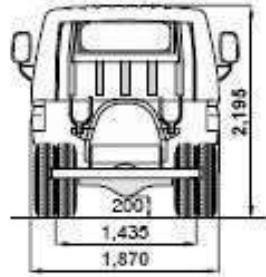

Креслення вантажного шасі Hyundai HD65

HD65

Контактний телефон:
+38(097) 746-67-04
+38(099) 632-13-31
+38(044) 232-02-98

Адреса: Україна, 04060, м. Київ,
вул. Ризька, буд. 73-г, офіс 7
E-mail: tovkst@gmail.com
Website: kievspecteh.com

Код ЄДРПОУ 42623361.
IBAN UA573282090000026003000003717
в АТ «АБ «Південний».