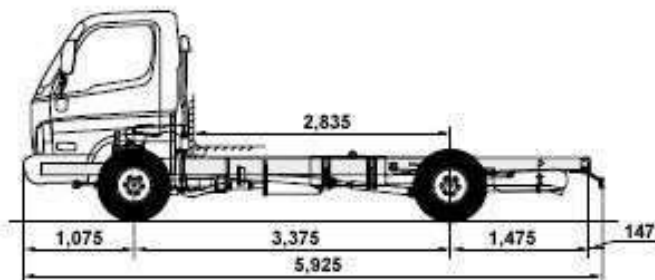

Креслення вантажного шасі Hyundai HD65

HD65

Контактний телефон:
+38(097) 746-67-04
+38(099) 632-13-31
+38(044) 232-02-98

Адреса: Україна, 04060, м. Київ,
вул. Ризька, буд. 73-г, офіс 7
E-mail: tovkst@gmail.com
Website: kievspecteh.com

Код ЄДРПОУ 42623361.
IBAN UA573282090000026003000003717
в АТ «АБ «Південний».