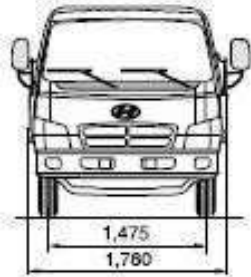

Креслення вантажного шасі Hyundai HD65

HD65

Контактний телефон:
+38(097) 746-67-04
+38(099) 632-13-31
+38(044) 232-02-98

Адреса: Україна, 04060, м. Київ,
вул. Ризька, буд. 73-г, офіс 7
E-mail: tovkst@gmail.com
Website: kievspecteh.com

Код ЄДРПОУ 42623361.
IBAN UA573282090000026003000003717
в АТ «АБ «Південний».