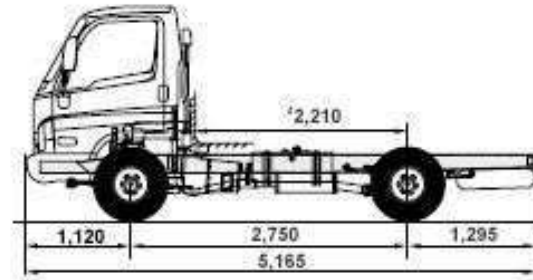

Креслення вантажного шасі Hyundai HD65

HD65

Контактний телефон:
+38(097) 746-67-04
+38(099) 632-13-31
+38(044) 232-02-98

Адреса: Україна, 04060, м. Київ,
вул. Ризька, буд. 73-г, офіс 7
E-mail: tovkst@gmail.com
Website: kievspecteh.com

Код ЄДРПОУ 42623361.
IBAN UA573282090000026003000003717
в АТ «АБ «Південний».