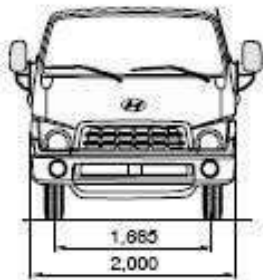

Креслення вантажного шасі Hyundai HD65

HD65

Контактний телефон:
+38(097) 746-67-04
+38(099) 632-13-31
+38(044) 232-02-98

Адреса: Україна, 04060, м. Київ,
вул. Ризька, буд. 73-г, офіс 7
E-mail: tovkst@gmail.com
Website: kievspecteh.com

Код ЄДРПОУ 42623361.
IBAN UA573282090000026003000003717
в АТ «АБ «Південний».