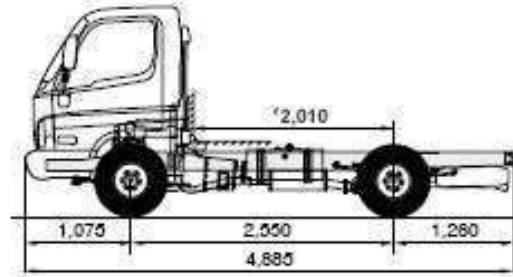

Креслення вантажного шасі Hyundai HD65

HD65

Контактний телефон:
+38(097) 746-67-04
+38(099) 632-13-31
+38(044) 232-02-98

Адреса: Україна, 04060, м. Київ,
вул. Ризька, буд. 73-г, офіс 7
E-mail: tovkst@gmail.com
Website: kievspecteh.com

Код ЄДРПОУ 42623361.
IBAN UA573282090000026003000003717
в АТ «АБ «Південний».