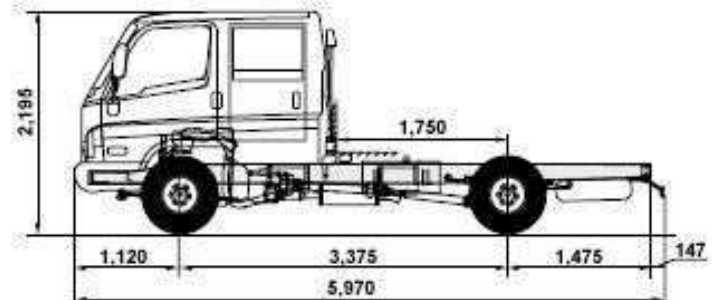

Креслення вантажного шасі Hyundai HD65

HD65

Контактний телефон:
+38(097) 746-67-04
+38(099) 632-13-31
+38(044) 232-02-98

Адреса: Україна, 04060, м. Київ,
вул. Ризька, буд. 73-г, офіс 7
E-mail: tovkst@gmail.com
Website: kievspecteh.com

Код ЄДРПОУ 42623361.
IBAN UA573282090000026003000003717
в АТ «АБ «Південний».