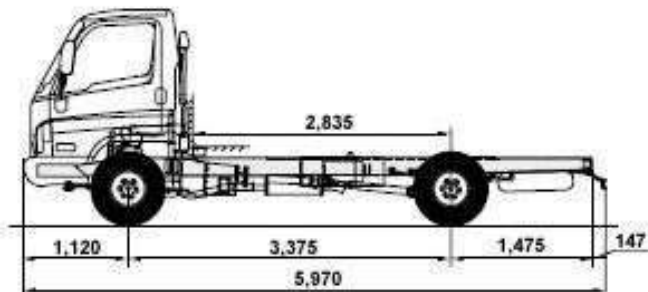

Креслення вантажного шасі Hyundai HD65

HD65

Контактний телефон:
+38(097) 746-67-04
+38(099) 632-13-31
+38(044) 232-02-98

Адреса: Україна, 04060, м. Київ,
вул. Ризька, буд. 73-г, офіс 7
E-mail: tovkst@gmail.com
Website: kievspecteh.com

Код ЄДРПОУ 42623361.
IBAN UA573282090000026003000003717
в АТ «АБ «Південний».