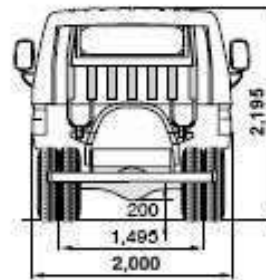

Креслення вантажного шасі Hyundai HD65

HD65

Контактний телефон:
+38(097) 746-67-04
+38(099) 632-13-31
+38(044) 232-02-98

Адреса: Україна, 04060, м. Київ,
вул. Ризька, буд. 73-г, офіс 7
E-mail: tovkst@gmail.com
Website: kievspecteh.com

Код ЄДРПОУ 42623361.
IBAN UA573282090000026003000003717
в АТ «АБ «Південний».