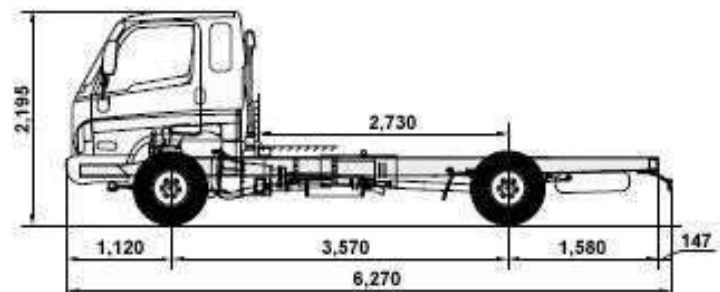

Креслення вантажного шасі Hyundai HD65

HD65

Контактний телефон:
+38(097) 746-67-04
+38(099) 632-13-31
+38(044) 232-02-98

Адреса: Україна, 04060, м. Київ,
вул. Ризька, буд. 73-г, офіс 7
E-mail: tovkst@gmail.com
Website: kievspecteh.com

Код ЄДРПОУ 42623361.
IBAN UA573282090000026003000003717
в АТ «АБ «Південний».