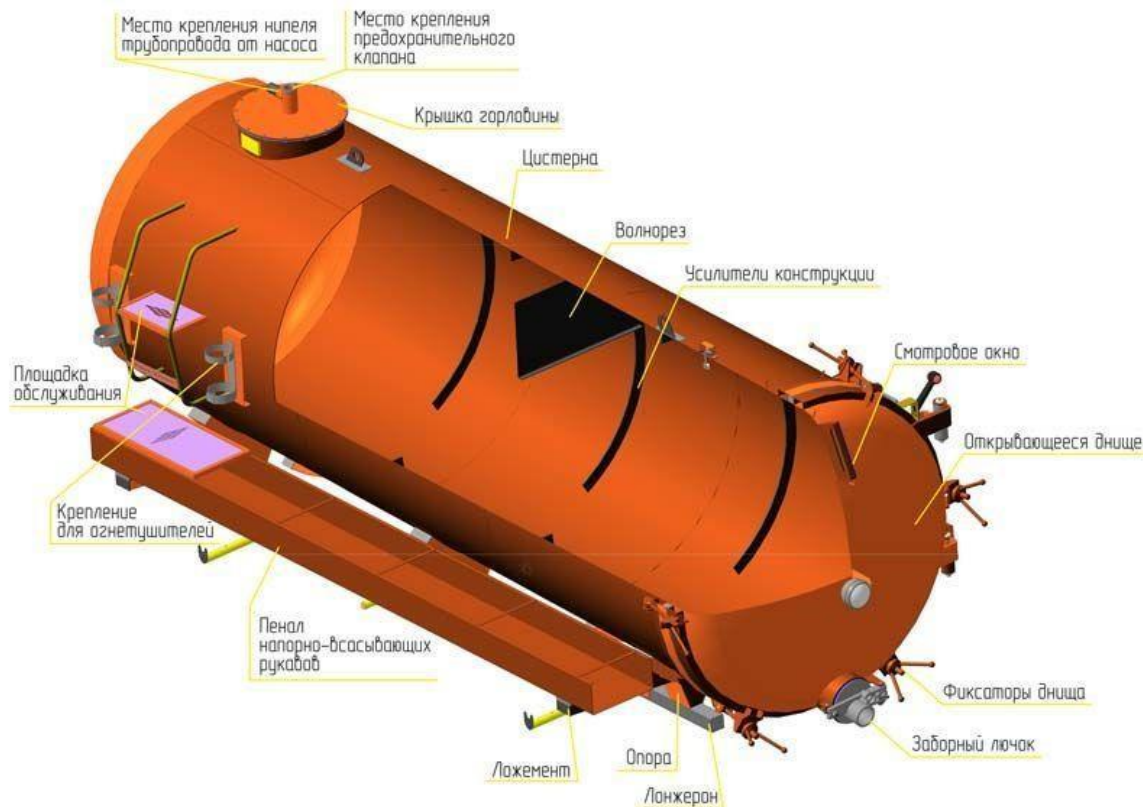

Креслення та схеми

Контактний телефон:
+38(097) 746-67-04
+38(099) 632-13-31
+38(044) 232-02-98

Адреса: Україна, 04060, м. Київ,
вул. Ризька, буд. 73-г, офіс 7
E-mail: tovkst@gmail.com
Website: kievspecteh.com

Код ЄДРПОУ 42623361.
IBAN UA573282090000026003000003717
в АТ «Південний».