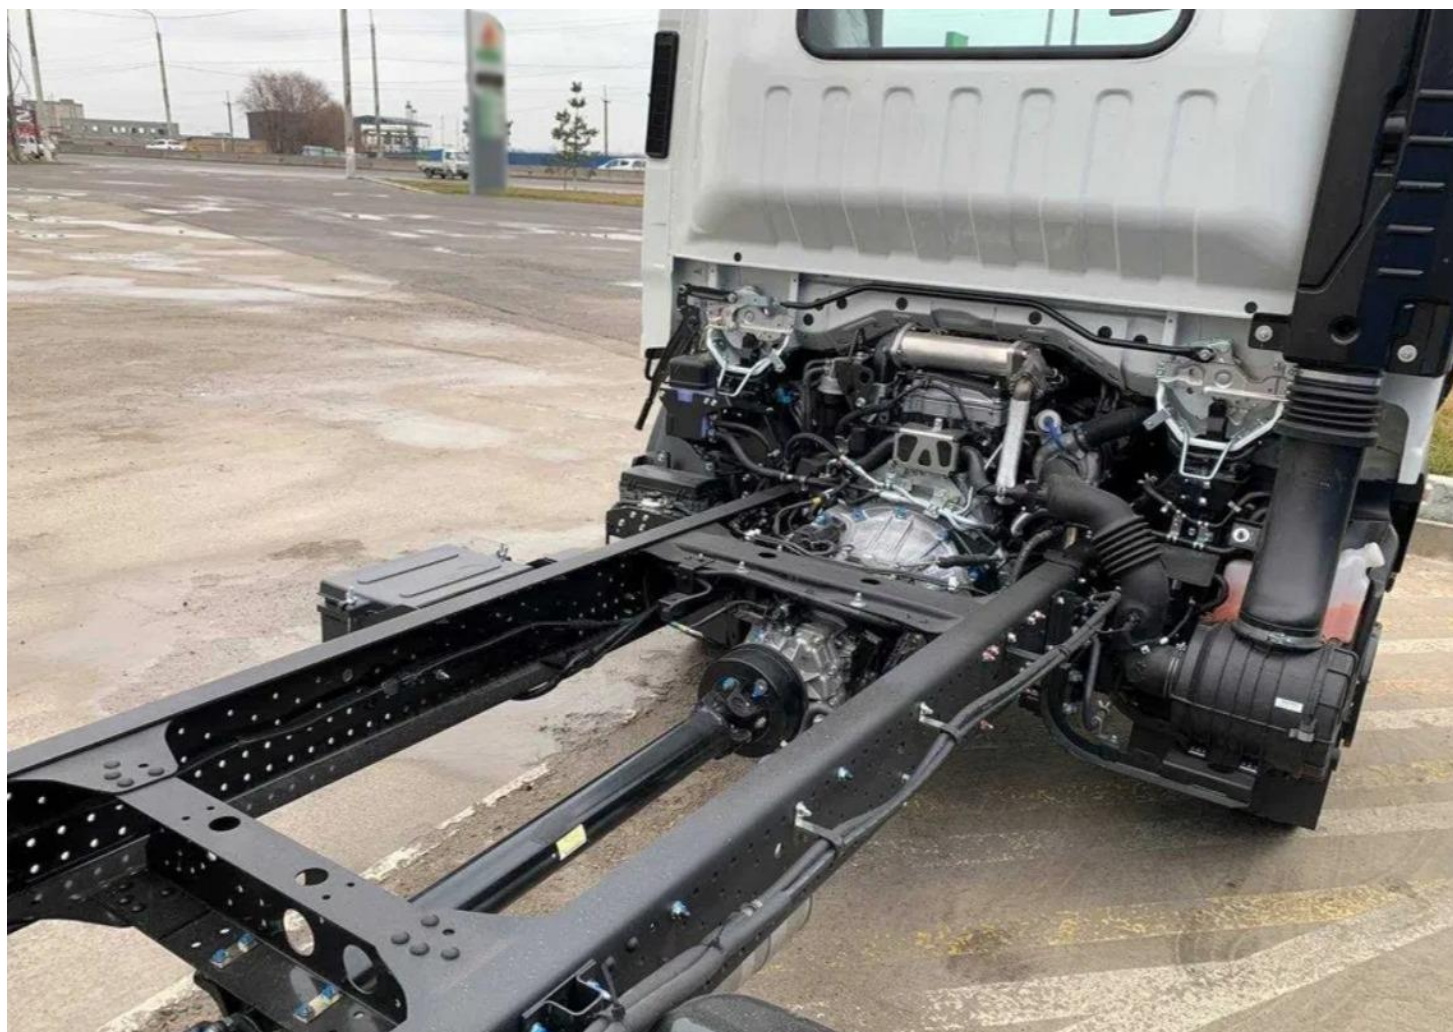

Контактний телефон:
+38(097) 746-67-04
+38(099) 632-13-31
+38(044) 232-02-98

Адреса: Україна, 04060, м. Київ,
вул. Ризька, буд. 73-г, офіс 7
E-mail: tovkst@gmail.com
Website: kievspecteh.com

Код ЄДРПОУ 42623361.
IBAN UA573282090000026003000003717
в АТ «АБ «Південний».