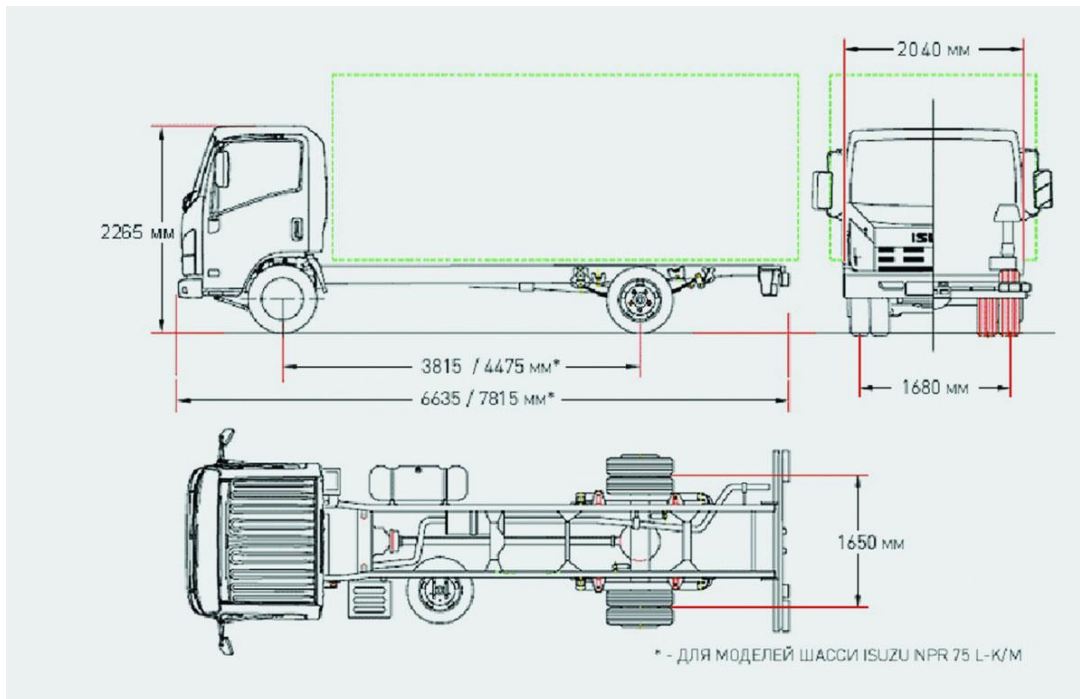

Креслення та схеми

Контактний телефон:
+38(097) 746-67-04
+38(099) 632-13-31
+38(044) 232-02-98

Адреса: Україна, 04060, м. Київ,
вул. Ризька, буд. 73-г, офіс 7
E-mail: tovkst@gmail.com
Website: kievspecteh.com

Код ЄДРПОУ 42623361.
IBAN UA573282090000026003000003717
в АТ «Південний».