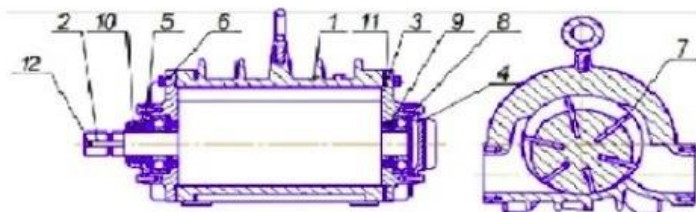

Насос КО-503 - вакуумний, пластинчасто-роторний насос асенізатора з 6-ма лопатками. Застосовується у вакуумних системах асенізаторських машин марки ЗІЛ, КАМАЗ, ГАЗ, МАЗ для створення вакууму та нагнітання тиску. Напрямок обертання валу КО 503 – правий, лівий (з боку приводного валу) залежно від типу двигуна та автомобіля.

Привід – коробка відбору потужності з косозубими та прямозубими шестернями, від якої обертання передається через ремінь на шків, встановлений на валу насоса асенізатора КО-503.

Технічні характеристики вакуумного насоса КО-503

Схема вакуумного насоса:

1. Корпус; 2. Ротор; 3. Кришка; 4. Кришка; 5. Кришка;
  6. Кришка; 7. Лопатка; 8. Підшипник; 9. Манжета;
  10. Манжета; 11. Ущільнюоче гумове кільце; 12. Шпонка.

Технічні характеристики	Значення для вакуумного насосу Ко-503
Продуктивність	240
Частота обертання, об/хв	1450
Розрідження max., МПа	0,085
Тиск max, МПа	0,06
Вес, кг	85
Габарити, мм	470*280*225
Розмір лопатки, мм	270*42*5,5
Робоча температура, °С	80
Температура навколишнього середовища	Від – 20 до +40
Потужність	6
обертання	Ліве, праве
Час безперервної роботи	1
Виробник	Україна
Застарілий аналог	НВПР-240
ККД	0,8-0,9

Контактний телефон:
+38(097) 746-67-04
+38(099) 632-13-31
+38(044) 232-02-98

Адреса: Україна, 04060, м. Київ,
вул. Ризька, буд. 73-г, офіс 7
E-mail: tovkst@gmail.com
Website: kievspecteh.com

Код ЄДРПОУ 42623361.
IBAN UA573282090000026003000003717
в АТ «Південний».