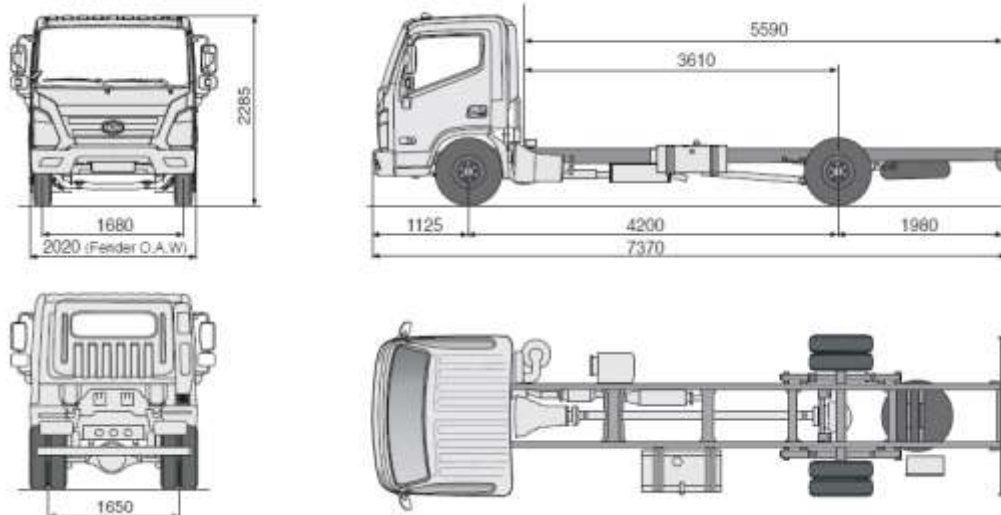

Характеристики обладнання:

Параметр	Одиниці вимірювання	Значення
Базове шасі	HYUNDAI EX8	
Місткість цистерни	4	м3
* Глибина очисної ями	від 4,5 до 17 м	м
*Продуктивність вакуумного насосу	240 360 720 980	куб.м / год
Максимальне розрідження в цистерні	МПа	0,08
Час наповнення цистерни	5-7	хв
Країна виробник асенізаційного обладнання	Україна	

*Примітка: Максимальна глибина всмоктування - відстань по вертикалі від пробно-спускного крана до рівня забираючих відходів. Для збільшення глибини всмоктування до 17 метрів застосовується метод барботажу (спеціальний мундштук).

*Продуктивність вакуумного насосу від 240 до 920 м3/год

Технічні характеристики HYUNDAI EX8

Контактний телефон:
+38(097) 746-67-04
+38(099) 632-13-31
+38(044) 232-02-98

Адреса: Україна, 04060, м. Київ,
вул. Ризька, буд. 73-г, офіс 7
E-mail: tovkst@gmail.com
Website: kievspecteh.com

Код ЄДРПОУ 42623361.
IBAN UA573282090000026003000003717
в АТ «АБ «Південний».