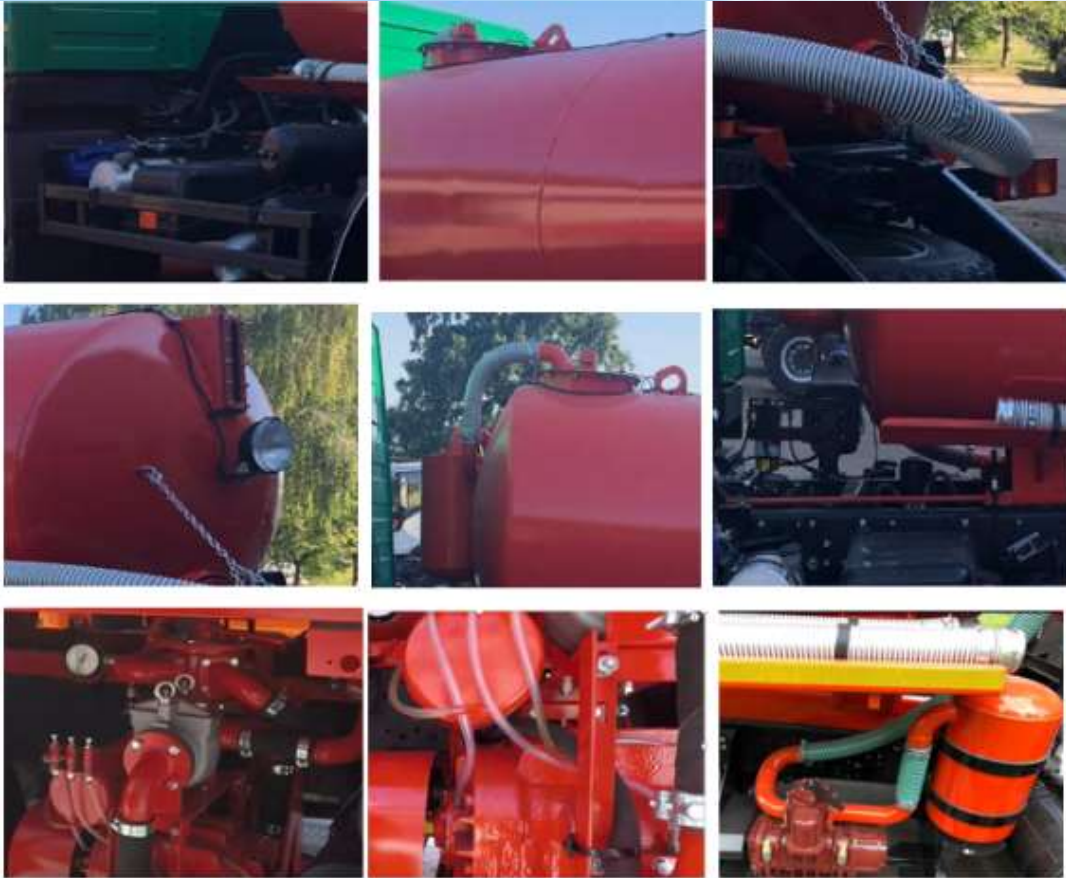

До складу спецобладнання входять:

- цистерна,
- вакуумний насос з приводом,
- сигнально-запобіжний пристрій,
- трубопроводи вакуум-нагнітальної системи з краном,
- приймальний люк зі всмоктує шлангом,
- майданчики для обслуговування,
- електрообладнання.

Наповнення цистерни рідкими відходами здійснюється шляхом створення в цистерні розрідження.

При досягненні граничного рівня заповнення цистерни сигнально-запобіжний пристрій автоматично зупиняє двигун (на дизельних машинах подається звуковий сигнал).

Звільнення цистерни здійснюється як самопливом, так і під тиском.

Для візуального спостереження за наповненням цистерни є оглядові вікна.

Для зручності роботи в темний час доби робоче місце оператора висвітлюється спеціальною фарою.

Високоякісне фарбування всіх вузлів і деталей до збірки в поєднанні із суцільним зварювальним швами запобігає утворенню вогнищ корозії і забезпечує надійність і довговічність металоконструкцій.

Контактний телефон:
+38(097) 746-67-04
+38(099) 632-13-31
+38(044) 232-02-98

Адреса: Україна, 04060, м. Київ,
вул. Ризька, буд. 73-г, офіс 7
E-mail: tovkst@gmail.com
Website: kievspecteh.com

Код ЄДРПОУ 42623361.
IBAN UA573282090000026003000003717
в АТ «АБ «Південний».