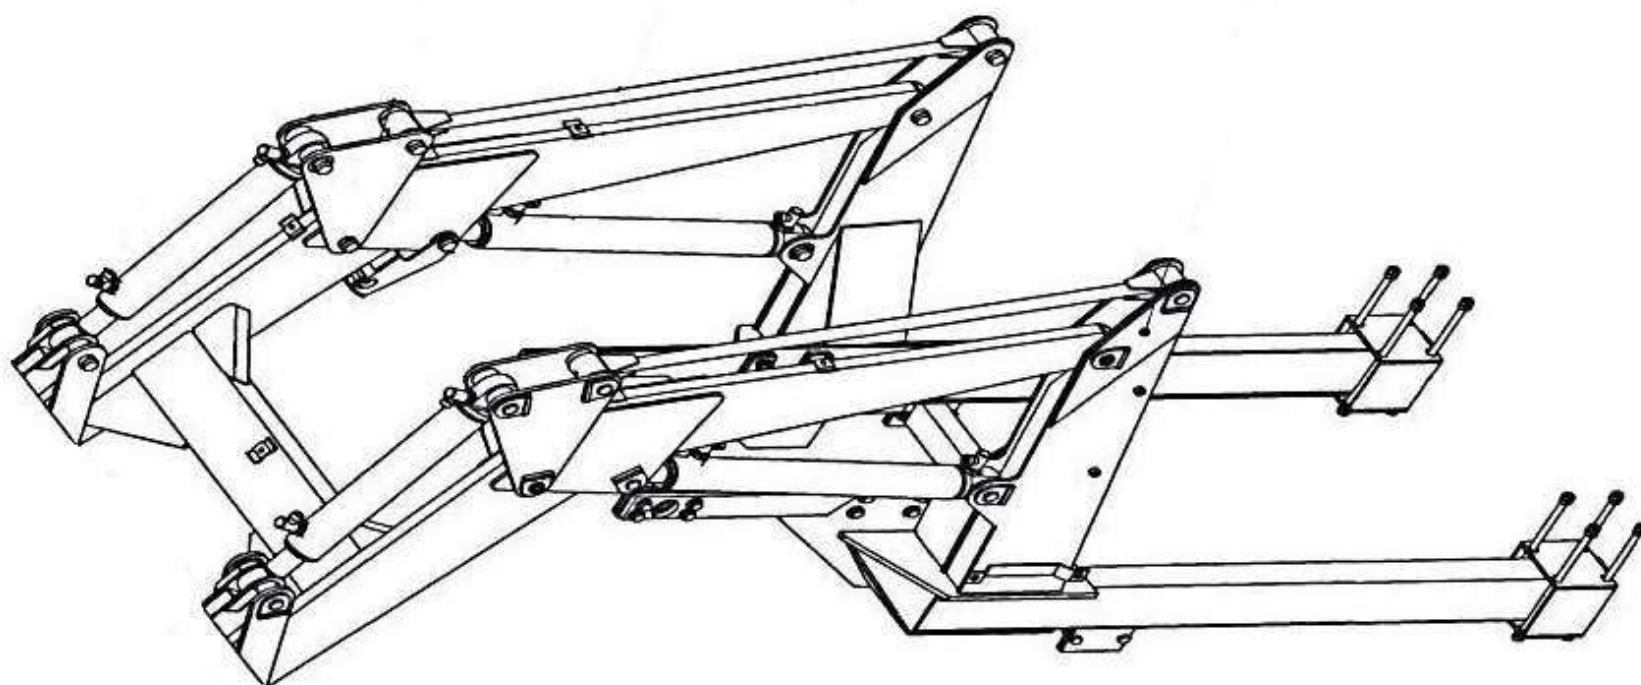

Креслення устаткування навантажувального ОП-300.00.00.000

Контактний телефон:
+38(097) 746-67-04
+38(099) 632-13-31
+38(044) 232-02-98

Адреса: Україна, 04060, м. Київ,
вул. Ризька, буд. 73-г, офіс 7
E-mail: tovkst@gmail.com
Website: kievspecteh.com

Код ЄДРПОУ 42623361.
IBAN UA573282090000026003000003717
в АТ «АБ «Південний».