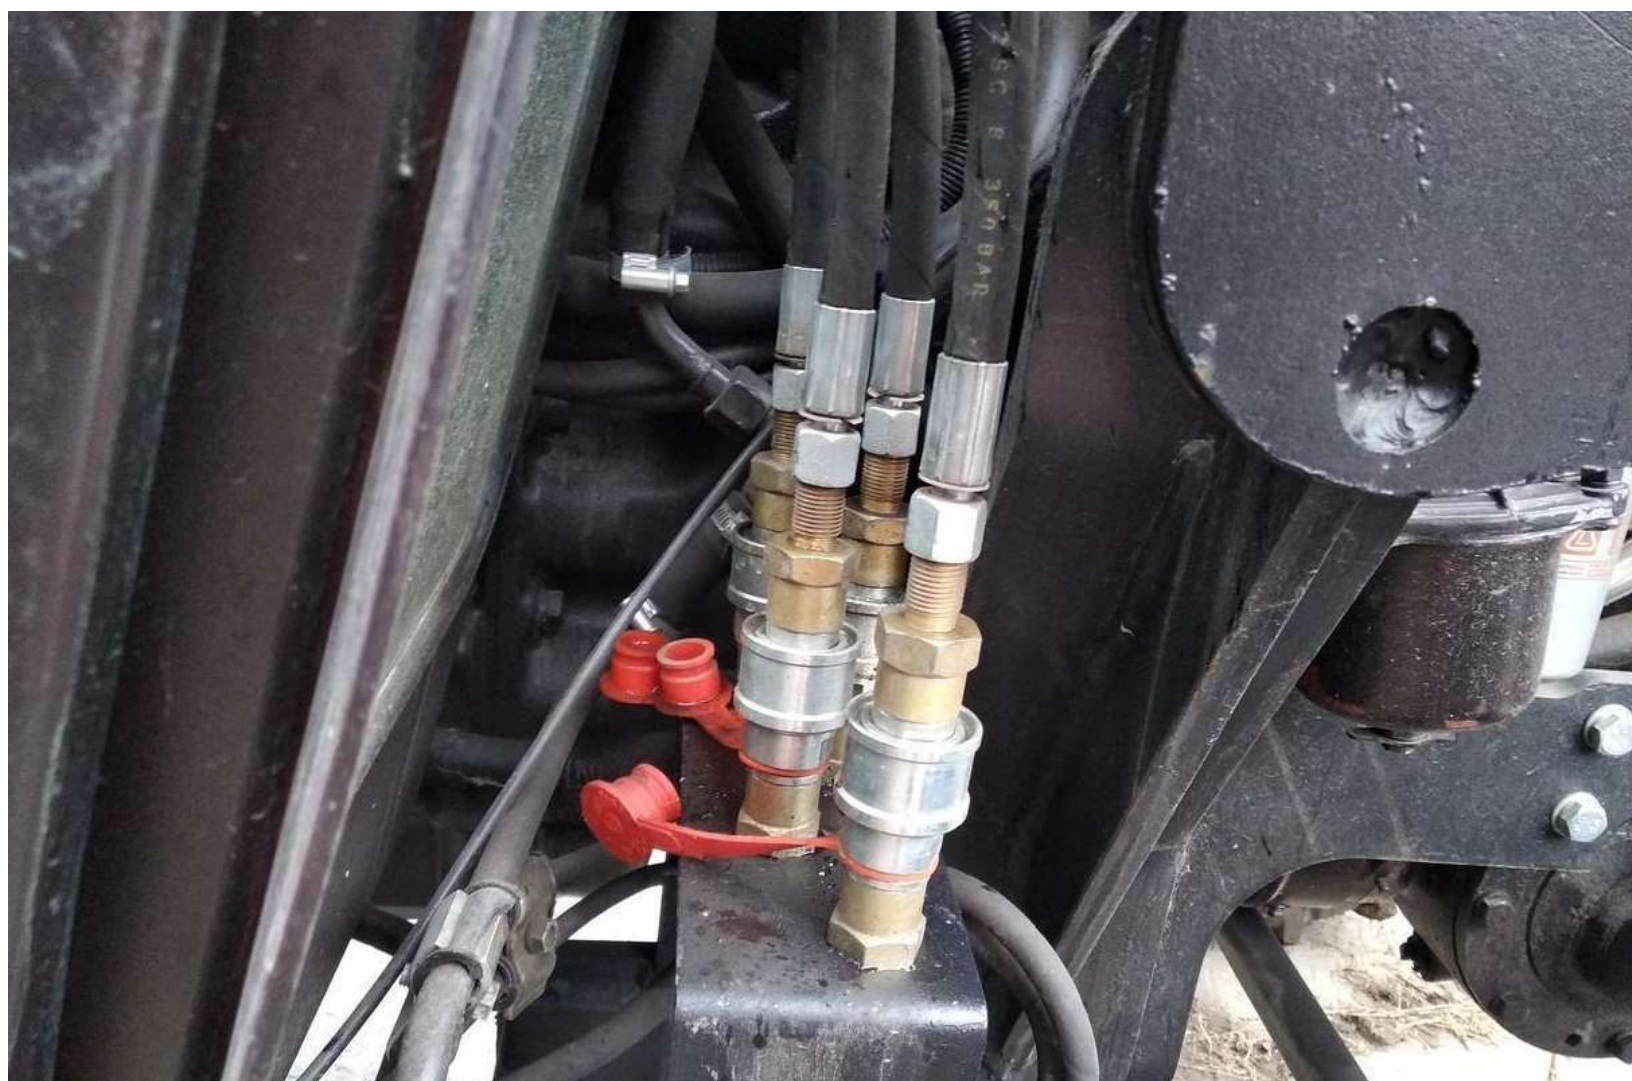

Контактний телефон:
+38(097) 746-67-04
+38(099) 632-13-31
+38(044) 232-02-98

Адреса: Україна, 04060, м. Київ,
вул. Ризька, буд. 73-г, офіс 7
E-mail: tovkst@gmail.com
Website: kievspecteh.com

Код ЄДРПОУ 42623361.
IBAN UA573282090000026003000003717
в АТ «АБ «Південний».