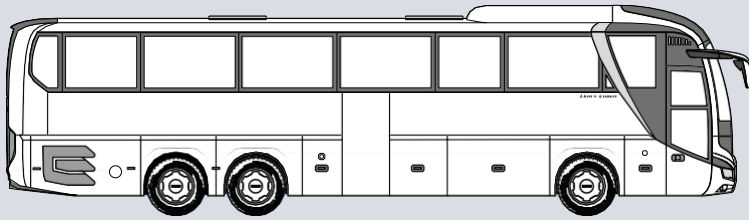

# MAN LION'S CAUCH C (ТРИ ОСІ)

## Двигун

Вид палива	Дизель, ГВО	
Модель двигуна	D 2676 LOH Common Rail	
Тип двигуна	6-циліндровий	
Діаметр циліндрів / хід / робочий об'єм	12 419 см³	
Номінальна потужність	346 кВт (470 к.с.)	375 кВт (510 к.с.)
Макс. крутний момент	2400 Нм	2600 Нм

## Коробка передач

12-ступінчаста напівавтоматична механічна коробка передач	✓	✓
6-ступінчаста автоматична коробка передач	✓	

## Розміри автомобіля

Довжина/Ширина/Загальна висота (макс.)	13361 мм/2550 мм/3870 мм
Коло повороту	20 960 мм
Колісна база (передня/задня)	6060 мм/1470 мм