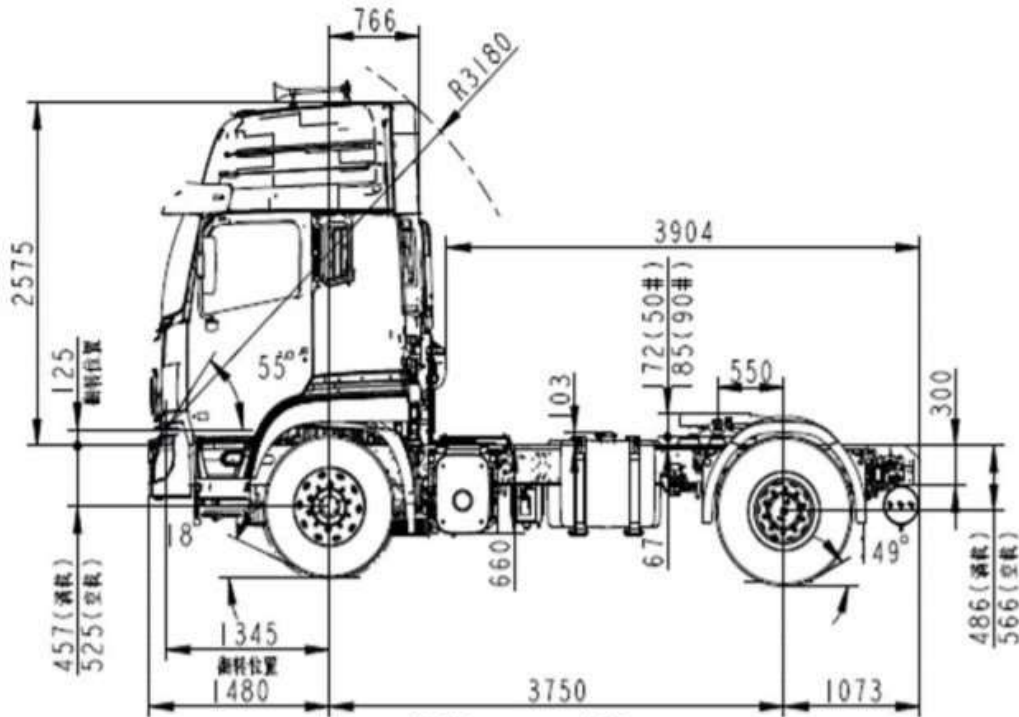

Креслення тягача ЕТХ-4251 КОБАЛЬТ (6х4)

Контактний телефон:
+38(097) 746-67-04
+38(099) 632-13-31
+38(044) 232-02-98

Адреса: Україна, 04060, м. Київ,
вул. Ризька, буд. 73-г, офіс 7
E-mail: tovkst@gmail.com
Website: kievspecteh.com

Код ЄДРПОУ 42623361.
IBAN UA573282090000026003000003717
в АТ «АБ «Південний».