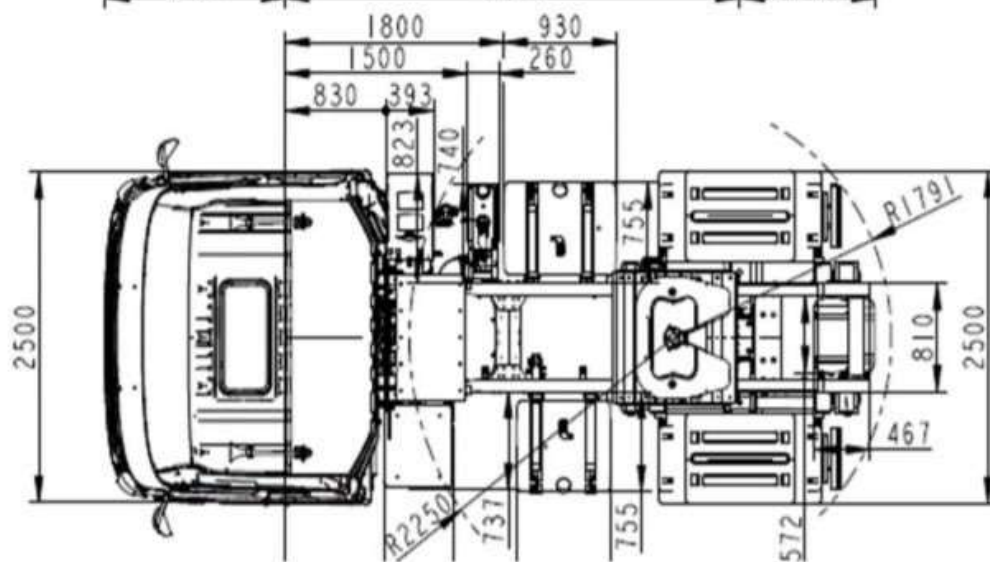

Креслення тягача ЕТХ-4251 КОБАЛЬТ (6х4)

Контактний телефон:
+38(097) 746-67-04
+38(099) 632-13-31
+38(044) 232-02-98

Адреса: Україна, 04060, м. Київ,
вул. Ризька, буд. 73-г, офіс 7
E-mail: tovkst@gmail.com
Website: kievspecteh.com

Код ЄДРПОУ 42623361.
IBAN UA573282090000026003000003717
в АТ «АБ «Південний».