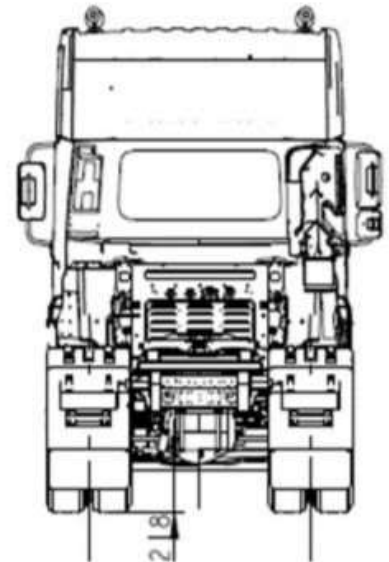

Креслення тягача ЕТХ-4251 КОБАЛЬТ (6х4)

Контактний телефон:
+38(097) 746-67-04
+38(099) 632-13-31
+38(044) 232-02-98

Адреса: Україна, 04060, м. Київ,
вул. Ризька, буд. 73-г, офіс 7
E-mail: tovkst@gmail.com
Website: kievspecteh.com

Код ЄДРПОУ 42623361.
IBAN UA573282090000026003000003717
в АТ «АБ «Південний».