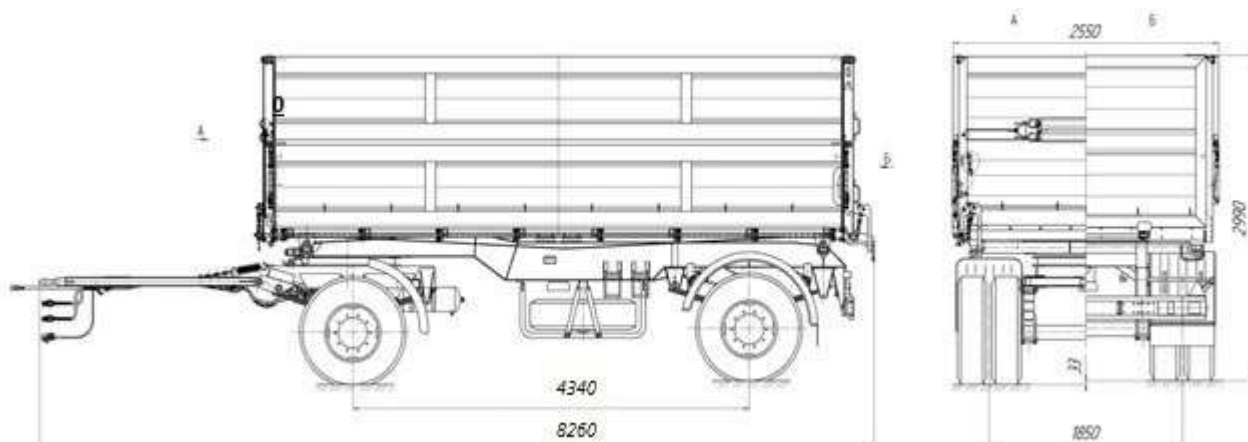

Найменування причепа	СЗАП8551-02
Повна маса, тн	16
Споряджена маса, тн	5,6
Колія, мм	1850 (Двускатна ошиновка)
Вісі, шт.	2, модель L1 (8 тн).
Підвіска (тип)	Ресорна

Пристрій перекидання платформи	Один гидроцилиндр Penta, Італія (5 штуків)
Внутрішні розміри платформи, мм	6000x2440x1550
Об'єм, м.куб.	22,7
Розвантаження	на бокові сторони: кут підйому платформи 45 ° назад: кут підйому платформи 30 °
Опис платформи:	Передній борт: суцільний, глухий. Бокові борти: з кожного боку встановлені по два однакових по висоті суцільних борти: -нижній борт - відкидний з можливістю змінної фіксації, як з верхньої, так і з нижньою навіскою; -верхній борт –відкидний з верхньою навіскою. Задній борт: - суцільний, відкидний з верхньою навіскою.
Висота розташування дишла	920± 20 мм
Петля	євро (для безззорного зчеплення)
Автошина/ кількість коліс	260R*508 8+1 шт.
Колір	помаранчевий
Гальма: робочий стоянковий	барабанний, з пневмоприводом, виконаний за двопровідною схемою з АБС 4S/3M. Пружинні енергоакумулятори задньої осі. Механічний