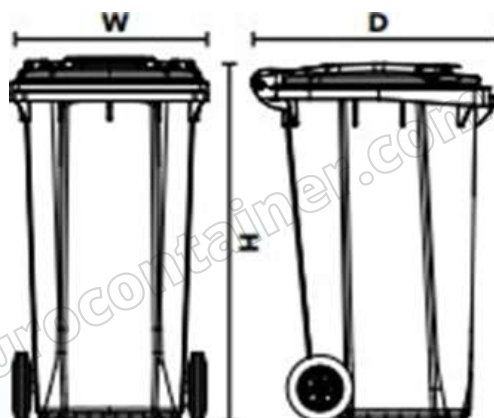

КОНТЕЙНЕР ПЛАСТИКОВИЙ SSI SCHÄFER 120 Л ЧОРНИЙ

| Pro Wave | 120 l |
|------------------|---------------|
| Width mm (W) | 480 ± 5 |
| Height mm (H) | 1.005 max. |
| Depth mm (D) | 555 max. |
| Nominal volume l | 120 + 8 / - 6 |
| Payload kg | 48 |
| Wheel - Ø mm | 200 |