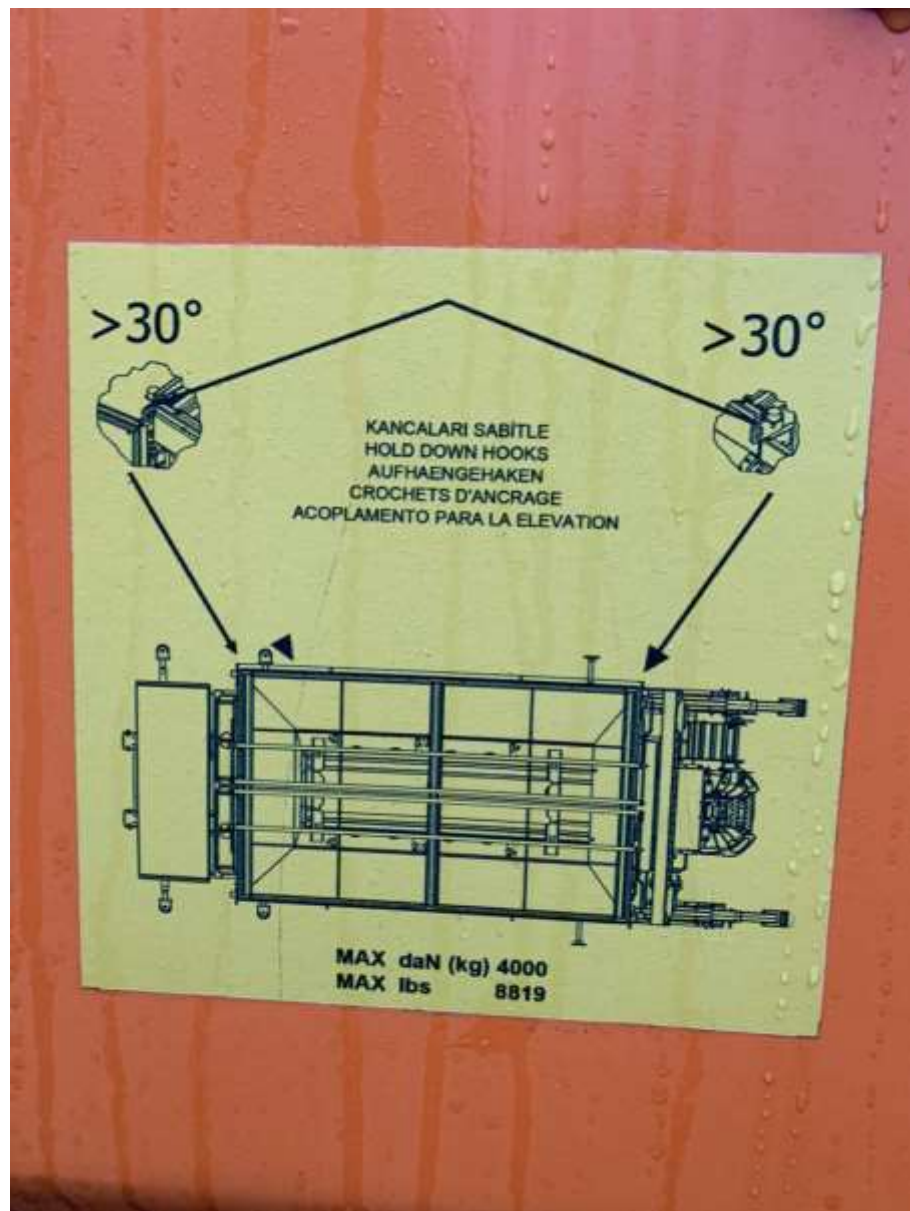

Контактний телефон:
+38(097) 746-67-04
+38(099) 632-13-31
+38(044) 232-02-98

Адреса: Україна, 04060, м. Київ,
вул. Ризька, буд. 73-г, офіс 7
E-mail: tovkst@gmail.com
Website: kievspecteh.com

Код ЄДРПОУ 42623361.
IBAN UA573282090000026003000003717
в АТ «АБ «Південний».