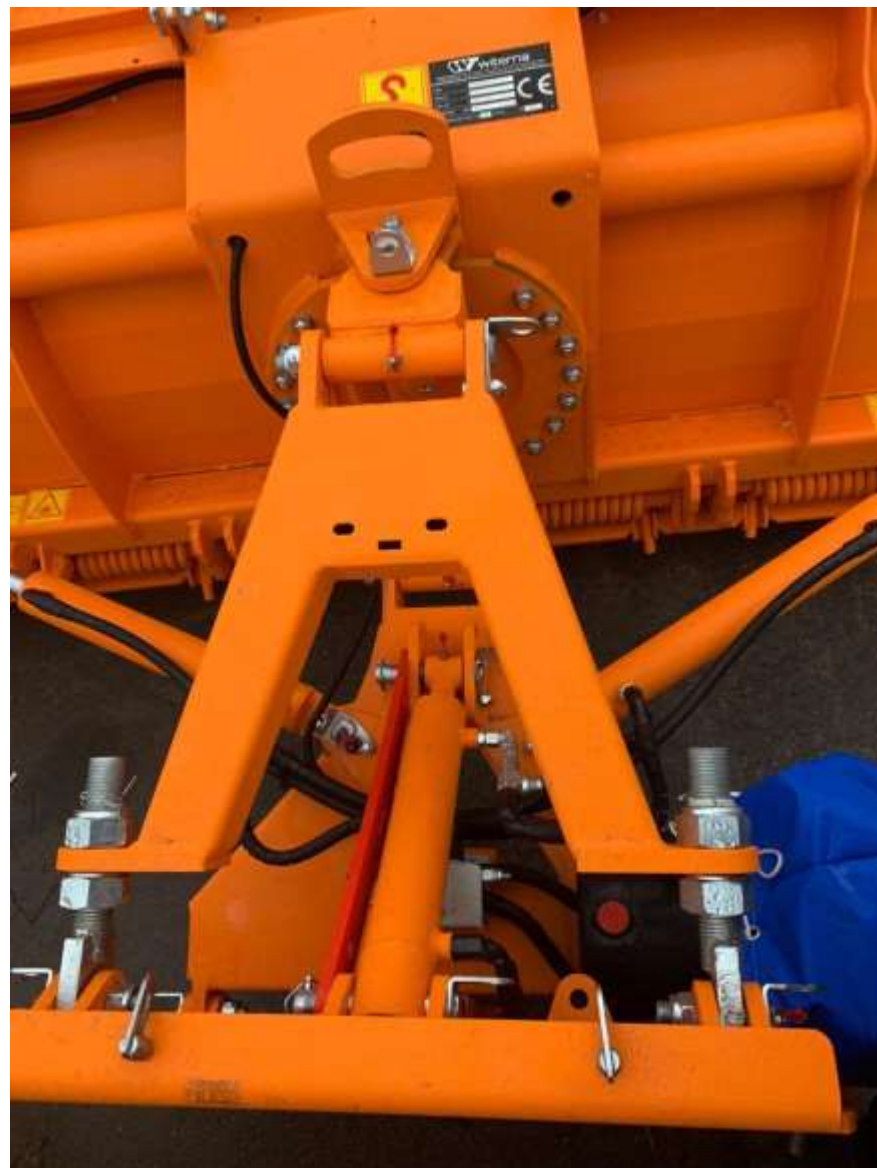

Контактний телефон:
+38(097) 746-67-04
+38(099) 632-13-31
+38(044) 232-02-98

Адреса: Україна, 04060, м. Київ,
вул. Ризька, буд. 73-г, офіс 7
E-mail: tovkst@gmail.com
Website: kievspecteh.com

Код ЄДРПОУ 42623361.
IBAN UA573282090000026003000003717
в АТ «АБ «Південний».