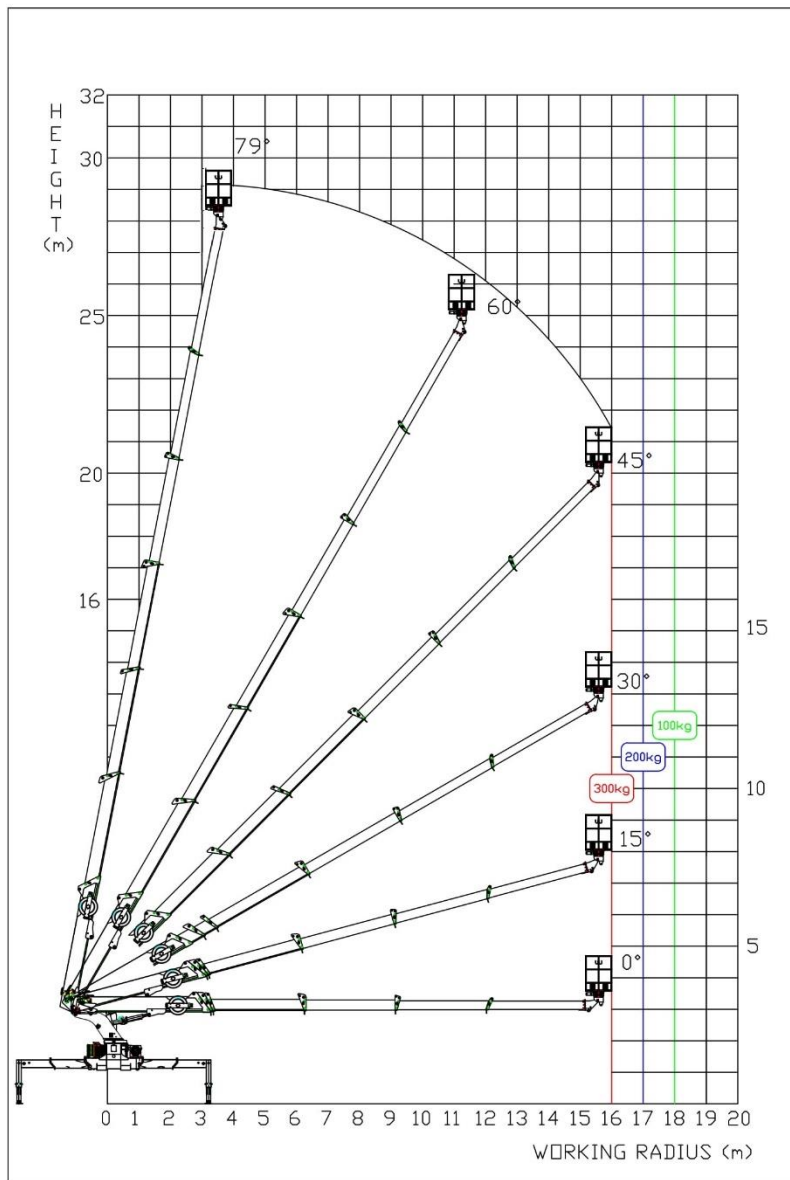

Креслення та схеми

Контактний телефон:
+38(097) 746-67-04
+38(099) 632-13-31
+38(044) 232-02-98

Адреса: Україна, 04060, м. Київ,
вул. Ризька, буд. 73-г, офіс 7
E-mail: tovkst@gmail.com
Website: kievspecteh.com

Код ЄДРПОУ 42623361.
IBAN UA573282090000026003000003717
в АТ «АБ «Південний».