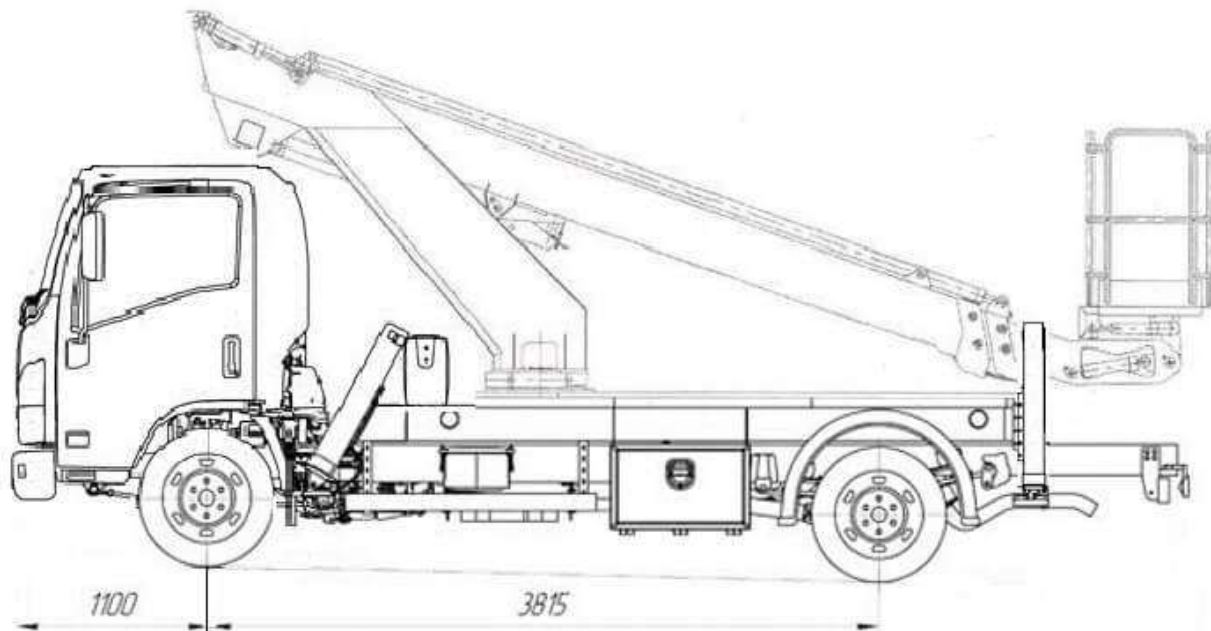

Креслення автогідропідіймача SKYMAN DS 340

Контактний телефон:
+38(097) 746-67-04
+38(099) 632-13-31
+38(044) 232-02-98

Адреса: Україна, 04060, м. Київ,
вул. Ризька, буд. 73-г, офіс 7
E-mail: tovkst@gmail.com
Website: kievspecteh.com

Код ЄДРПОУ 42623361.
IBAN UA573282090000026003000003717
в АТ «АБ «Південний».