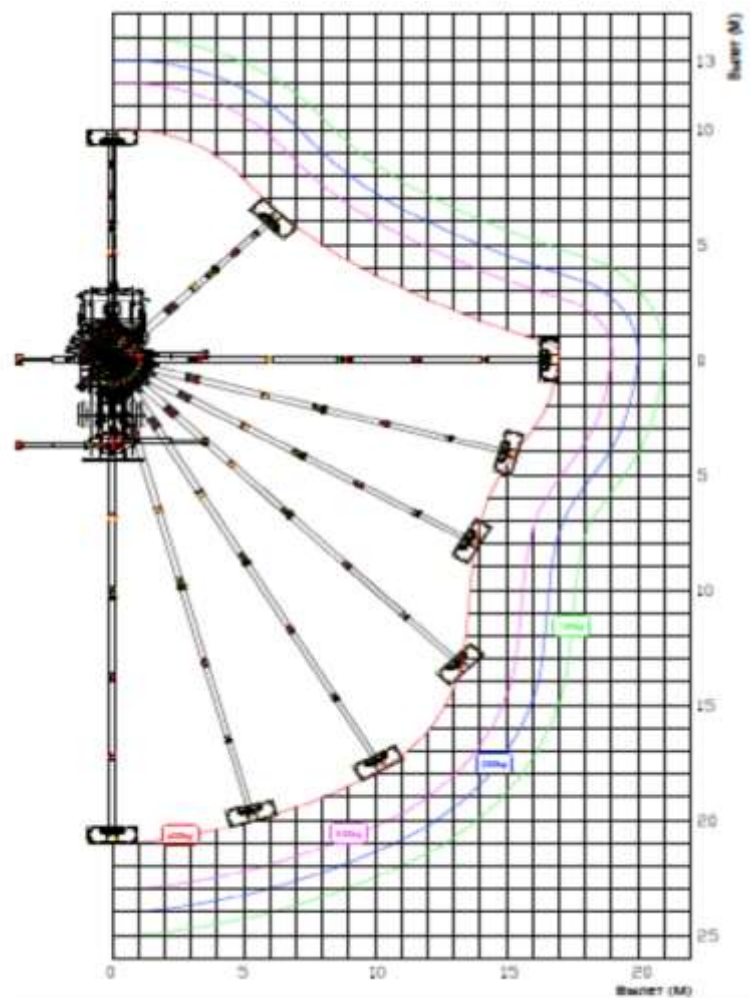

Креслення автогідропідіймача SKYMAN DS 340

Контактний телефон:
+38(097) 746-67-04
+38(099) 632-13-31
+38(044) 232-02-98

Адреса: Україна, 04060, м. Київ,
вул. Ризька, буд. 73-г, офіс 7
E-mail: tovkst@gmail.com
Website: kievspecteh.com

Код ЄДРПОУ 42623361.
IBAN UA573282090000026003000003717
в АТ «АБ «Південний».