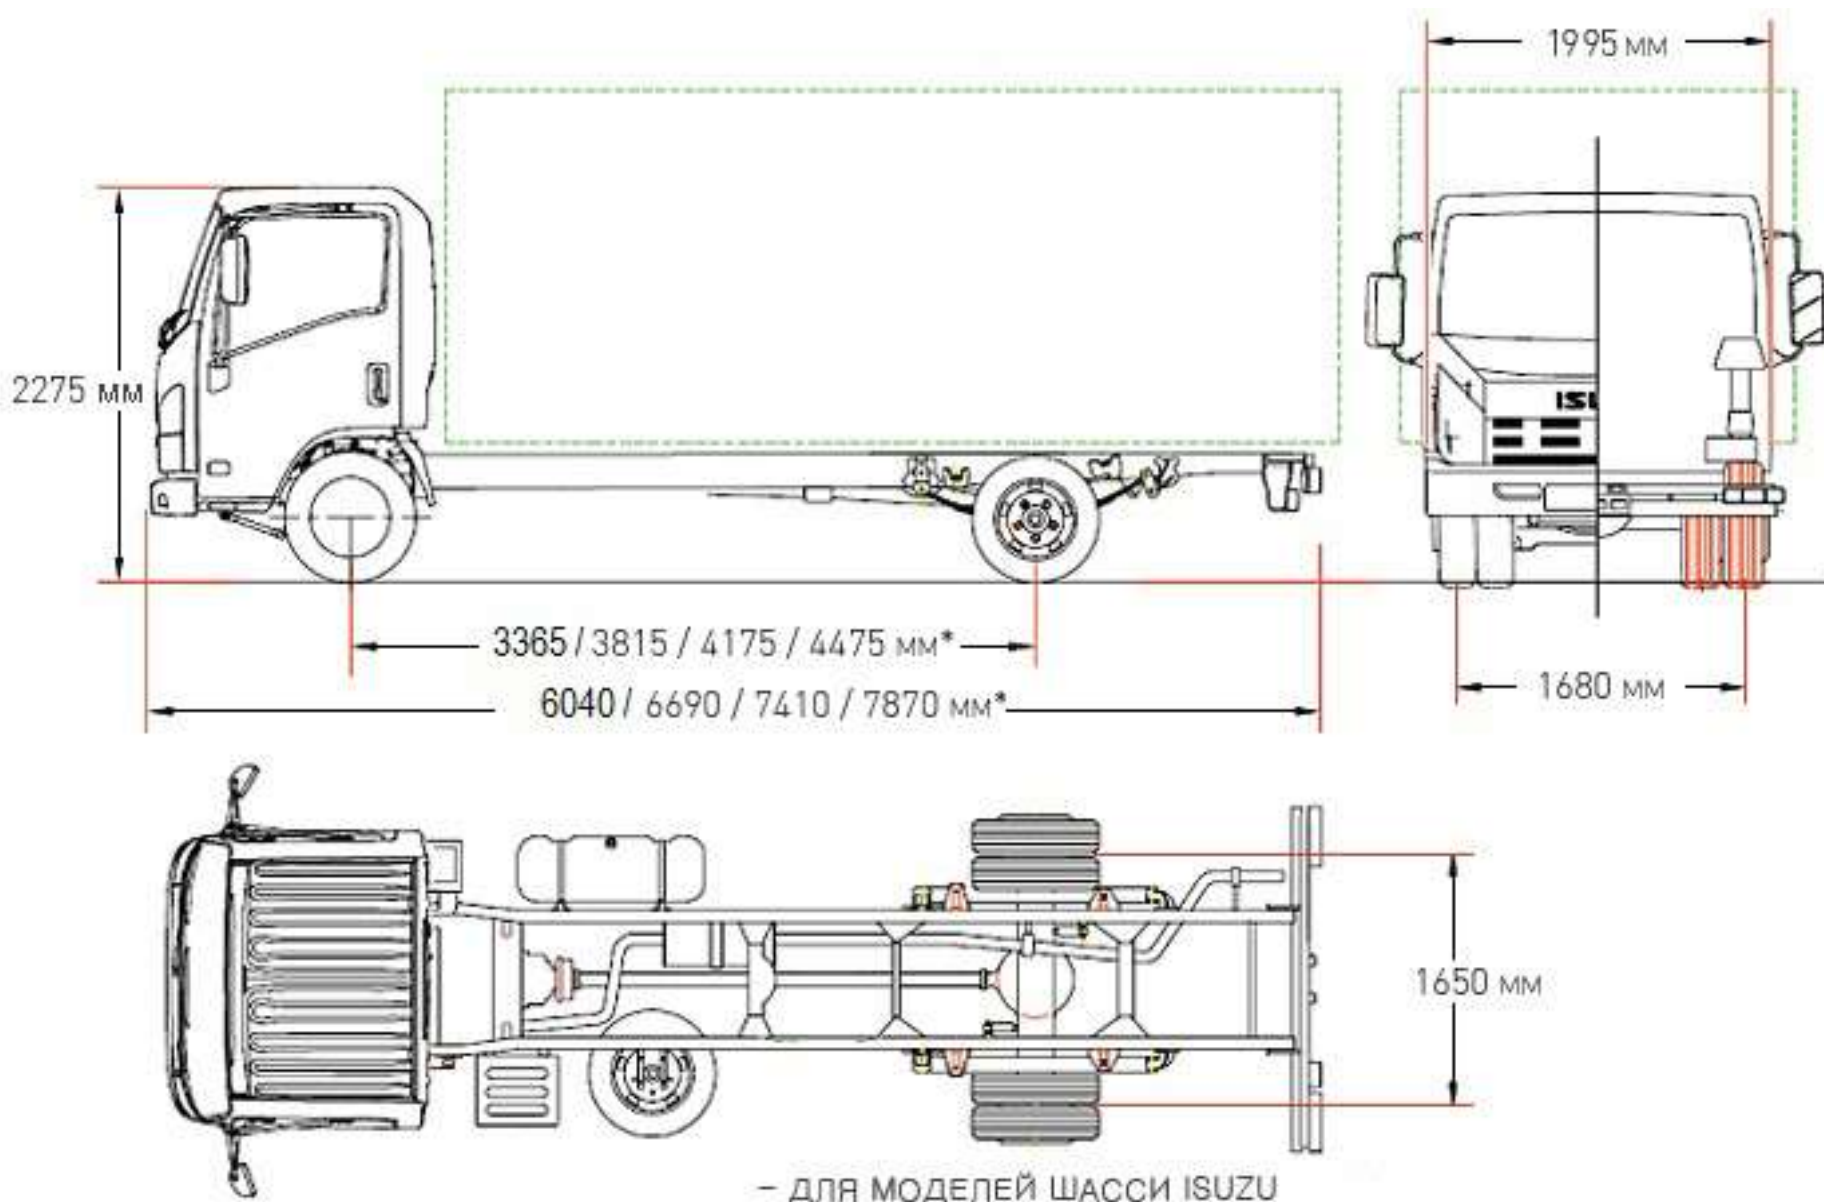

Креслення автогідропідіймача на шасі ISUZU ELF 9.5

Контактний телефон:
+38(097) 746-67-04
+38(099) 632-13-31
+38(044) 232-02-98

Адреса: Україна, 04060, м. Київ,
вул. Ризька, буд. 73-г, офіс 7
E-mail: tovkst@gmail.com
Website: kievspecteh.com

Код ЄДРПОУ 42623361.
IBAN UA573282090000026003000003717
в АТ «АБ «Південний».