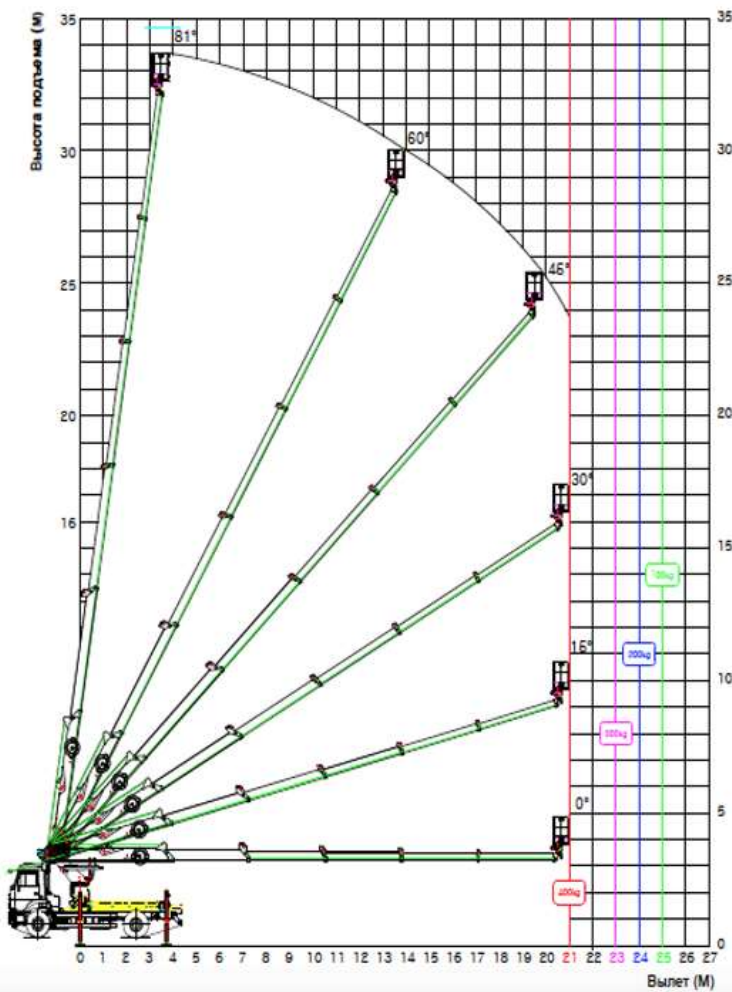

Креслення автогідропідіймача SKYMAN DS 340

Контактний телефон:
+38(097) 746-67-04
+38(099) 632-13-31
+38(044) 232-02-98

Адреса: Україна, 04060, м. Київ,
вул. Ризька, буд. 73-г, офіс 7
E-mail: tovkst@gmail.com
Website: kievspecteh.com

Код ЄДРПОУ 42623361.
IBAN UA573282090000026003000003717
в АТ «АБ «Південний».