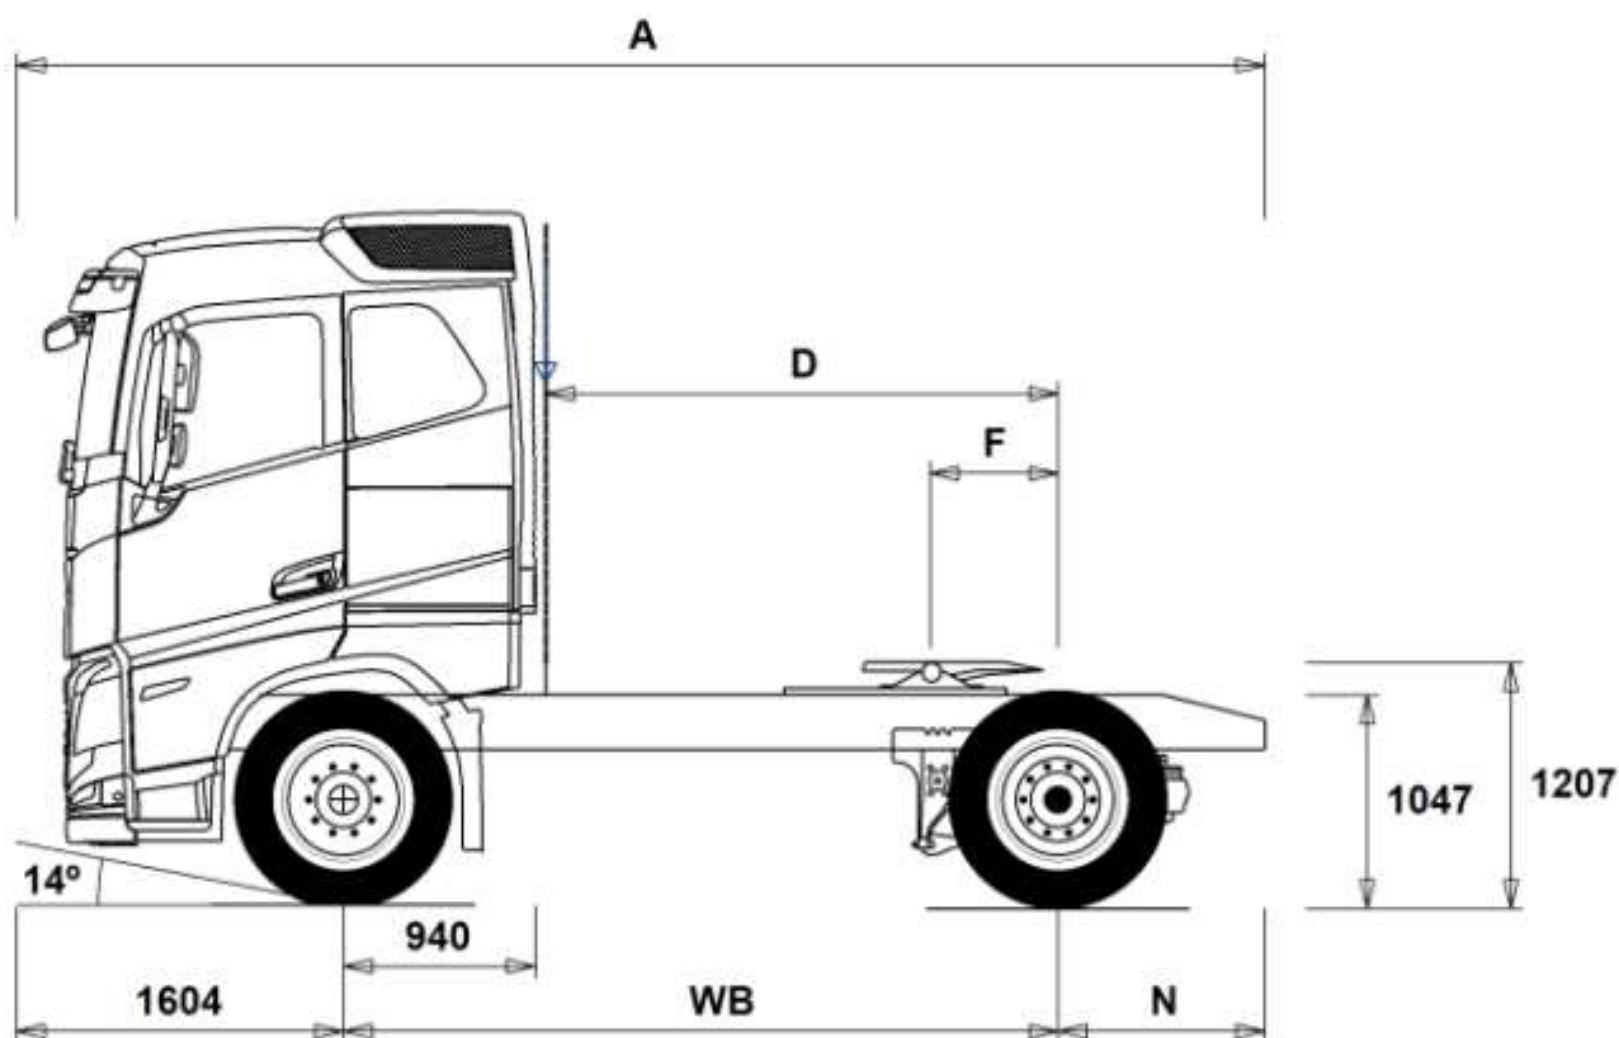

Креслення сідлового тягача Volvo FH 13.460 4x2

Контактний телефон:
+38(097) 746-67-04
+38(099) 632-13-31
+38(044) 232-02-98

Адреса: Україна, 04060, м. Київ,
вул. Ризька, буд. 73-г, офіс 7
E-mail: tovkst@gmail.com
Website: kievspecteh.com

Код ЄДРПОУ 42623361.
IBAN UA573282090000026003000003717
в АТ «АБ «Південний».