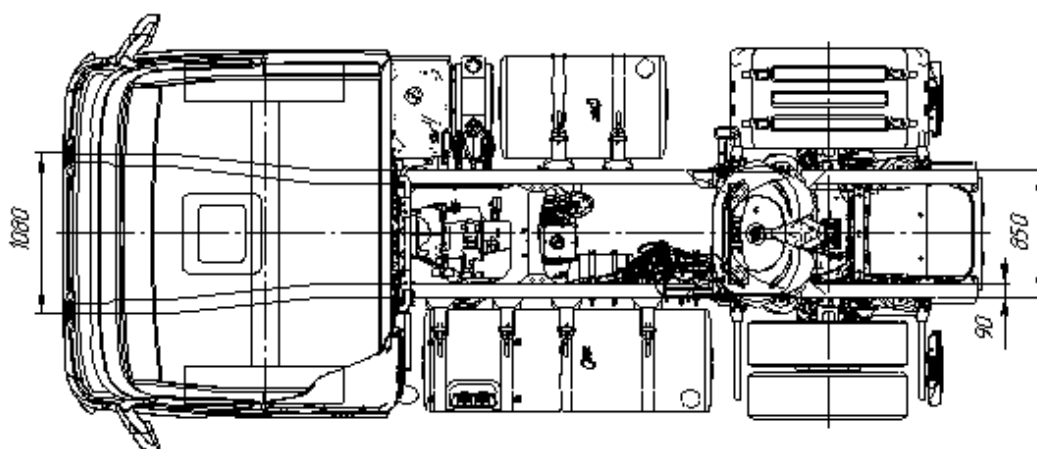

Креслення сідлового тягача Volvo FM 450

Контактний телефон:
+38(097) 746-67-04
+38(099) 632-13-31
+38(044) 232-02-98

Адреса: Україна, 04060, м. Київ,
вул. Ризька, буд. 73-г, офіс 7
E-mail: tovkst@gmail.com
Website: kievspecteh.com

Код ЄДРПОУ 42623361.
IBAN UA573282090000026003000003717
в АТ «АБ «Південний».