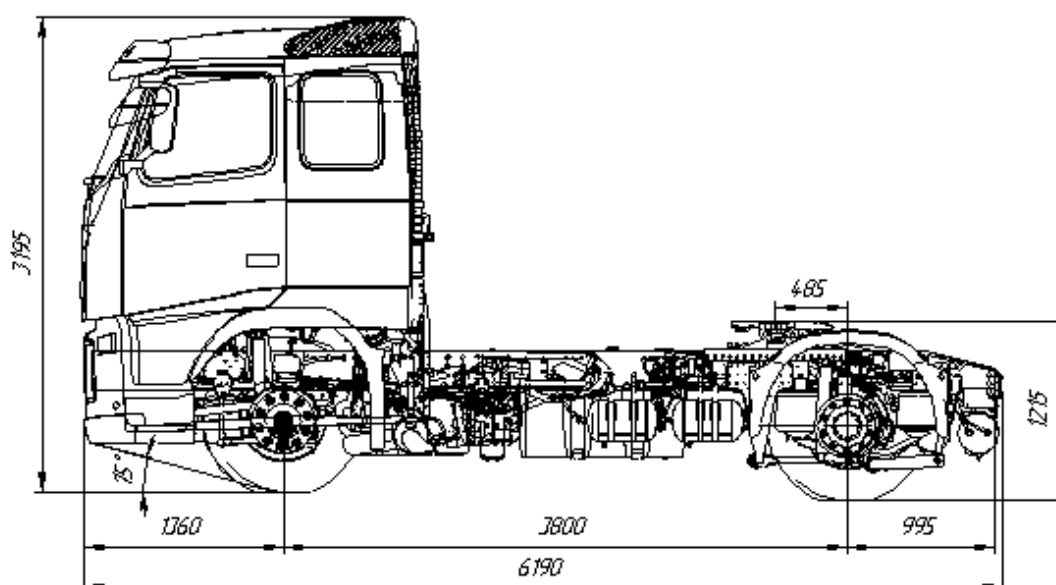

Креслення сідлового тягача Volvo FM 450

Контактний телефон:
+38(097) 746-67-04
+38(099) 632-13-31
+38(044) 232-02-98

Адреса: Україна, 04060, м. Київ,
вул. Ризька, буд. 73-г, офіс 7
E-mail: tovkst@gmail.com
Website: kievspecteh.com

Код ЄДРПОУ 42623361.
IBAN UA573282090000026003000003717
в АТ «АБ «Південний».