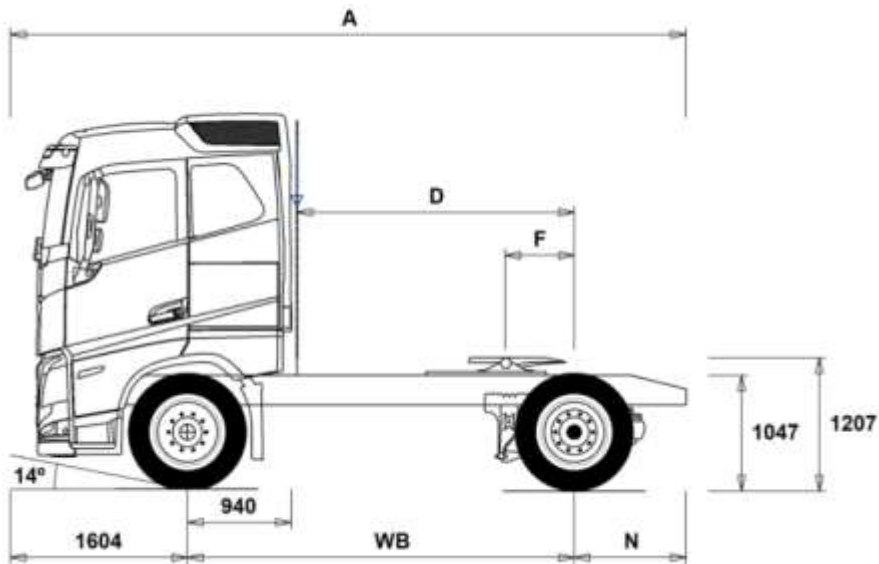

Креслення сідлового тягача Volvo FH 13

Контактний телефон:
+38(097) 746-67-04
+38(099) 632-13-31
+38(044) 232-02-98

Адреса: Україна, 04060, м. Київ,
вул. Ризька, буд. 73-г, офіс 7
E-mail: tovkst@gmail.com
Website: kievspecteh.com

Код ЄДРПОУ 42623361.
IBAN UA573282090000026003000003717
в АТ «АБ «Південний».