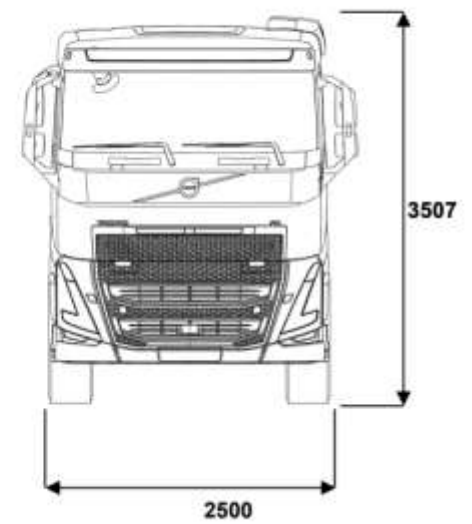

Креслення сідлового тягача Volvo FH 13

Контактний телефон:
+38(097) 746-67-04
+38(099) 632-13-31
+38(044) 232-02-98

Адреса: Україна, 04060, м. Київ,
вул. Ризька, буд. 73-г, офіс 7
E-mail: tovkst@gmail.com
Website: kievspecteh.com

Код ЄДРПОУ 42623361.
IBAN UA573282090000026003000003717
в АТ «АБ «Південний».