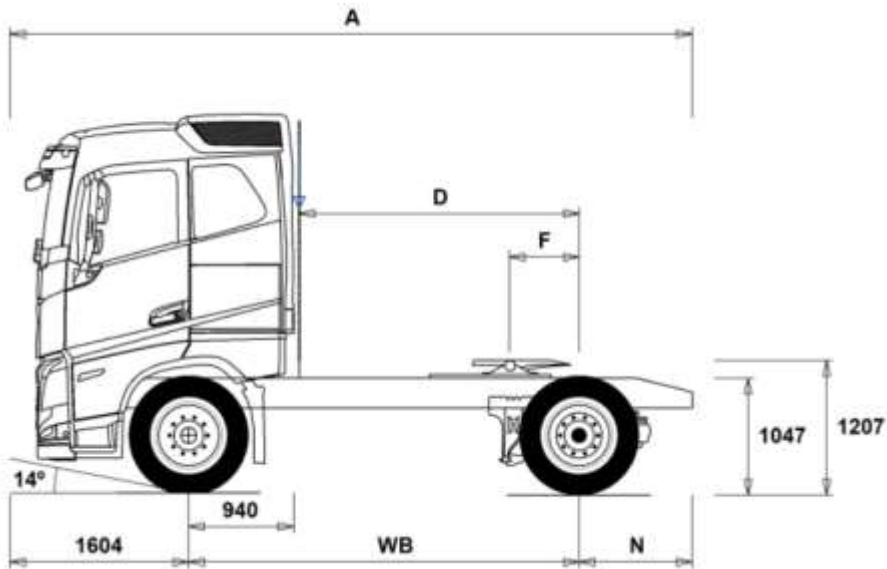

Креслення сідлового тягача Volvo FH 13.500

Контактний телефон:
+38(097) 746-67-04
+38(099) 632-13-31
+38(044) 232-02-98

Адреса: Україна, 04060, м. Київ,
вул. Ризька, буд. 73-г, офіс 7
E-mail: tovkst@gmail.com
Website: kievspecteh.com

Код ЄДРПОУ 42623361.
IBAN UA573282090000026003000003717
в АТ «АБ «Південний».