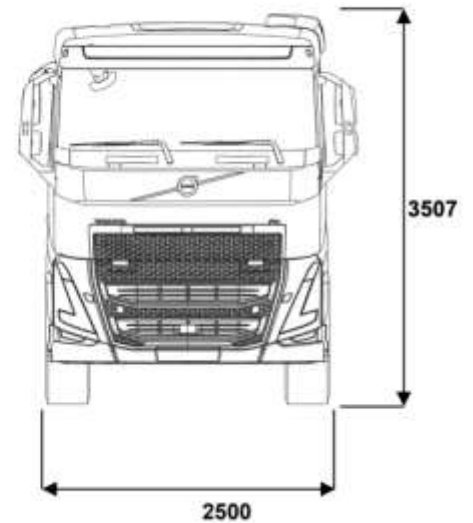

Креслення сідлового тягача Volvo FH 13.500

Контактний телефон:
+38(097) 746-67-04
+38(099) 632-13-31
+38(044) 232-02-98

Адреса: Україна, 04060, м. Київ,
вул. Ризька, буд. 73-г, офіс 7
E-mail: tovkst@gmail.com
Website: kievspecteh.com

Код ЄДРПОУ 42623361.
IBAN UA573282090000026003000003717
в АТ «АБ «Південний».