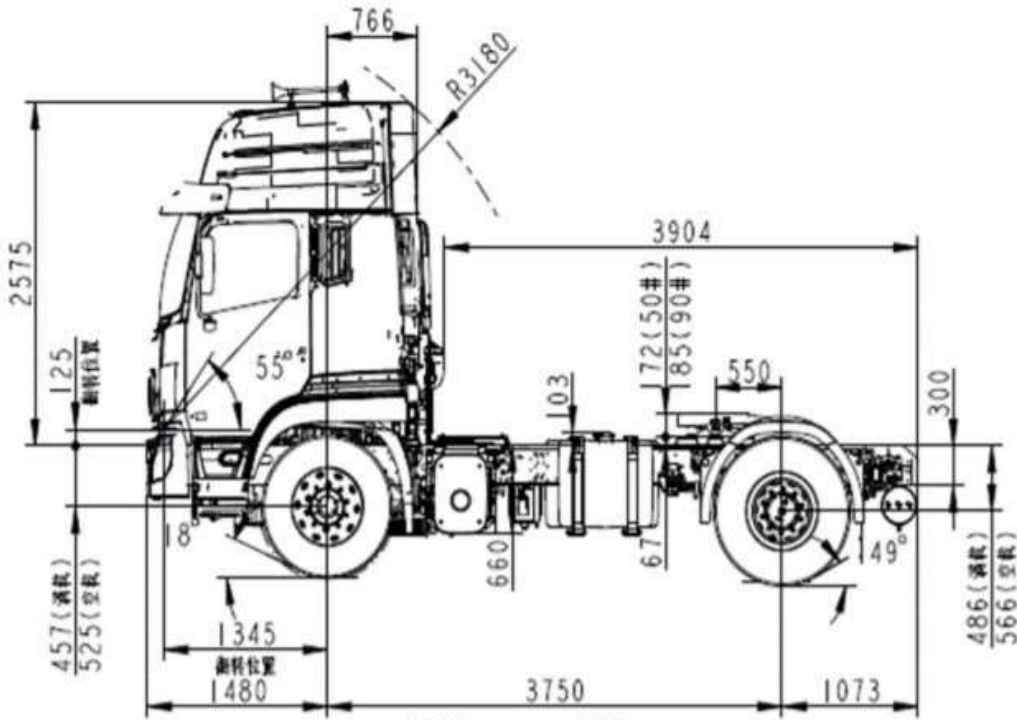

Креслення сидлового тягача Foton Auman EST-M BJ 4269 6x4

Контактний телефон:
+38(097) 746-67-04
+38(099) 632-13-31
+38(044) 232-02-98

Адреса: Україна, 04060, м. Київ,
вул. Ризька, буд. 73-г, офіс 7
E-mail: tovkst@gmail.com
Website: kievspecteh.com

Код ЄДРПОУ 42623361.
IBAN UA573282090000026003000003717
в АТ «АБ «Південний».