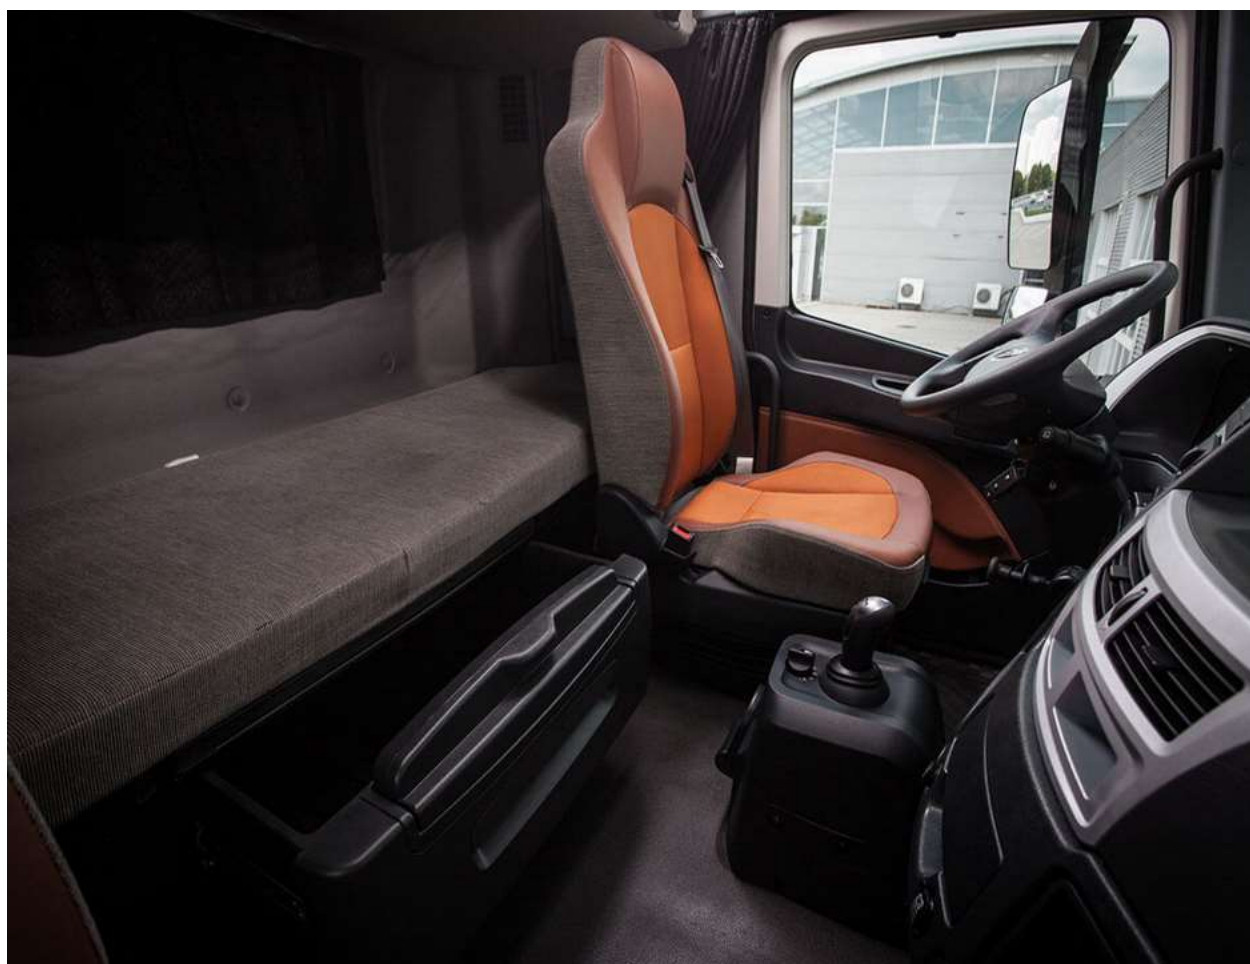

Контактний телефон:
+38(097) 746-67-04
+38(099) 632-13-31
+38(044) 232-02-98

Адреса: Україна, 04060, м. Київ,
вул. Ризька, буд. 73-г, офіс 7
E-mail: tovkst@gmail.com
Website: kievspecteh.com

Код ЄДРПОУ 42623361.
IBAN UA573282090000026003000003717
в АТ «АБ «Південний».