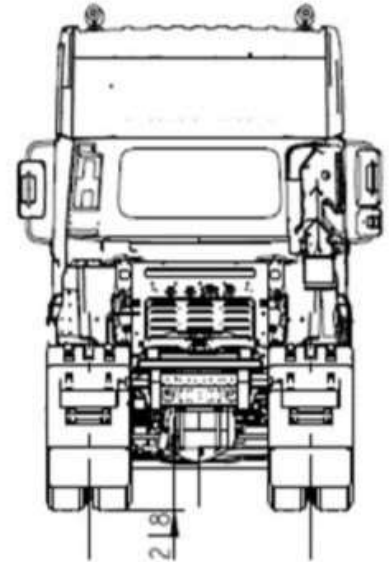

Креслення сидлового тягача Foton Auman EST-M BJ 4269 6x4

Контактний телефон:
+38(097) 746-67-04
+38(099) 632-13-31
+38(044) 232-02-98

Адреса: Україна, 04060, м. Київ,
вул. Ризька, буд. 73-г, офіс 7
E-mail: tovkst@gmail.com
Website: kievspecteh.com

Код ЄДРПОУ 42623361.
IBAN UA573282090000026003000003717
в АТ «АБ «Південний».