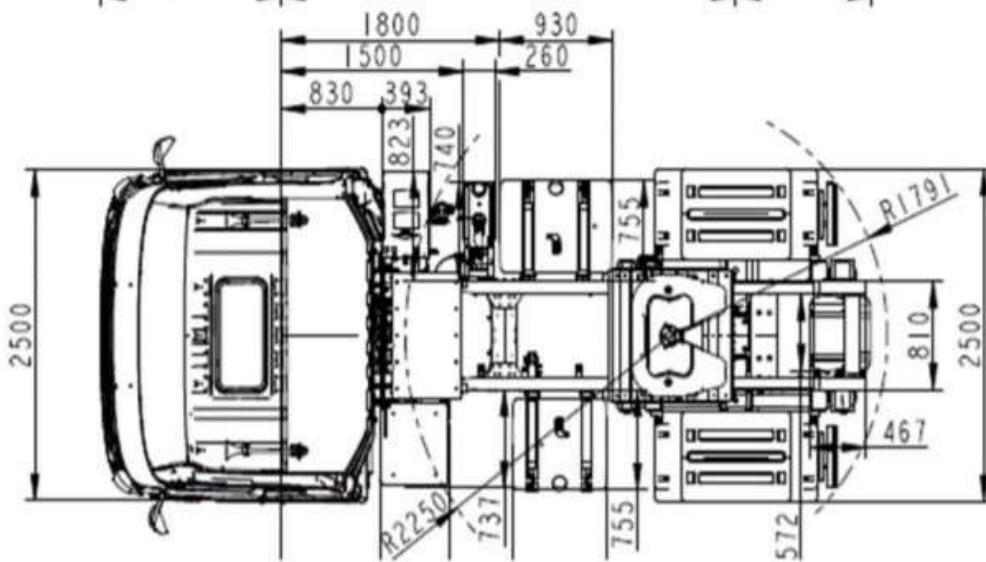

Креслення сидлового тягача Foton Auman EST-M BJ 4269 6x4

Контактний телефон:
+38(097) 746-67-04
+38(099) 632-13-31
+38(044) 232-02-98

Адреса: Україна, 04060, м. Київ,
вул. Ризька, буд. 73-г, офіс 7
E-mail: tovkst@gmail.com
Website: kievspecteh.com

Код ЄДРПОУ 42623361.
IBAN UA573282090000026003000003717
в АТ «АБ «Південний».