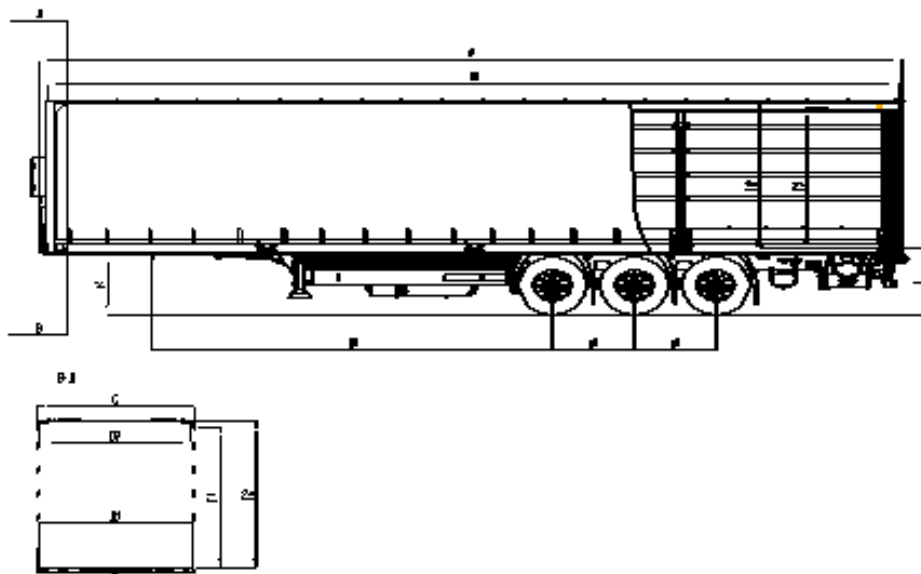

Креслення

Технічні характеристики

ТИП		NS 3 КТ М4	
		NS 3 К	
A	Довжина внутрішня	ca. mm	13 830
ДЛВ	Довжина внутрішня платформи	ca. mm	13 622
ДЛС	Ширина внутрішня	ca. mm	2 550
Ши D	Ширина внутрішня платформи	ca. mm	2 480
Ши E	Висота внутрішня	ca. mm	4 000
Вы F2	Висота внутрішня (поперечина даху)	ca. mm	2 725
G	Колісна коля	ca. mm	2100 / 2040
Кол H	Межосьова відстань	ca. mm	1 310
МеК	Висота сидла	ca. mm	1 145
Вы L	Висота платформи	ca. mm	1 250
Вы M	Розтановка: шип – 1 вісь	ca. mm	6 390
Рас	Гума		385/65 R 22,5
	Кількість європідонів	sztuki	34
	Повна маса	ca. kg	36 000
	Власна маса SAF	ca. kg	6 560
	Тиск на вісь (технічна можливість)	ca. kg	3 x 8 000 (3 x 9000)
	Тиск на сидло	ca. kg	12 000
	Вантажевмістимість	ca. m3	91
	Стелажні дошки	шт	4

Контактний телефон:
+38(097) 746-67-04
+38(099) 632-13-31
+38(044) 232-02-98

Адреса: Україна, 04060, м. Київ,
вул. Ризька, буд. 73-г, офіс 7
E-mail: tovkst@gmail.com
Website: kievspecteh.com

Код ЄДРПОУ 42623361.
IBAN UA573282090000026003000003717
в АТ «АБ «Південний».