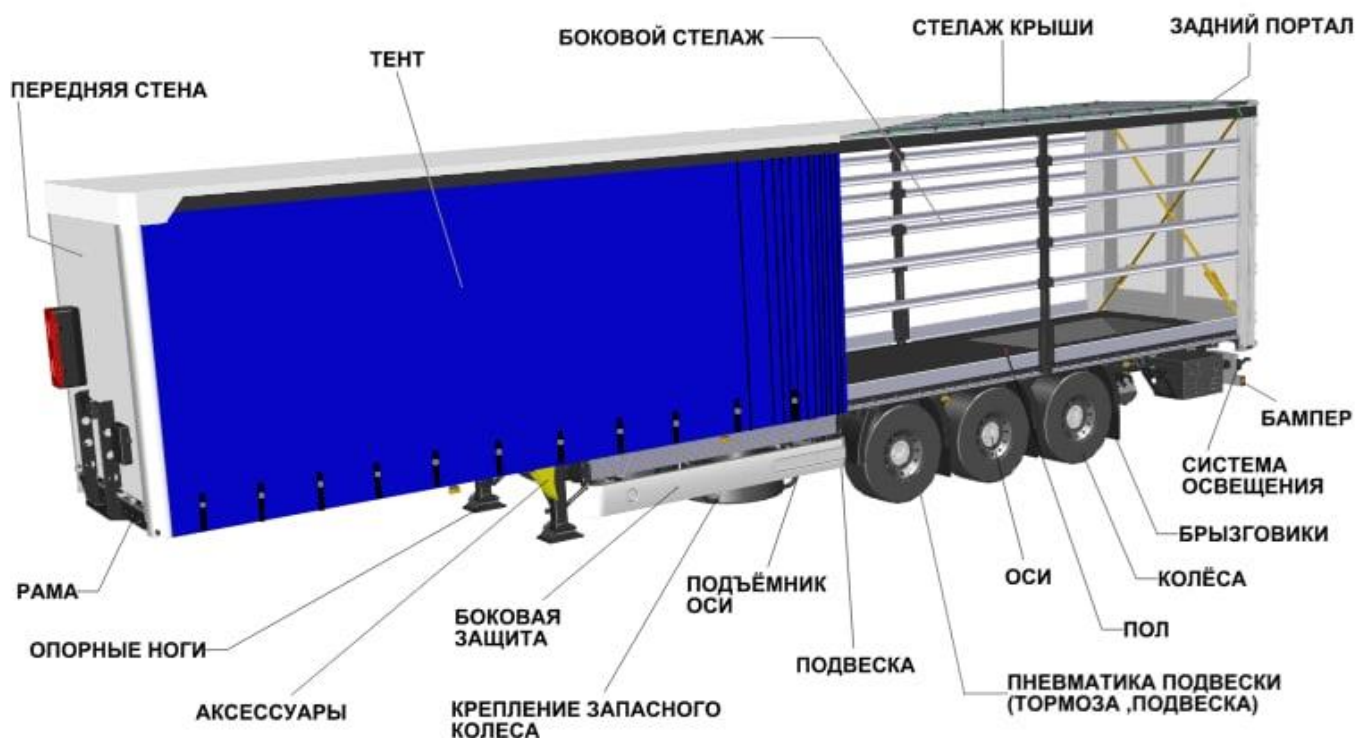

Контактний телефон:
+38(097) 746-67-04
+38(099) 632-13-31
+38(044) 232-02-98

Адреса: Україна, 04060, м. Київ,
вул. Ризька, буд. 73-г, офіс 7
E-mail: tovkst@gmail.com
Website: kievspecteh.com

Код ЄДРПОУ 42623361.
IBAN UA573282090000026003000003717
в АТ «АБ «Південний».