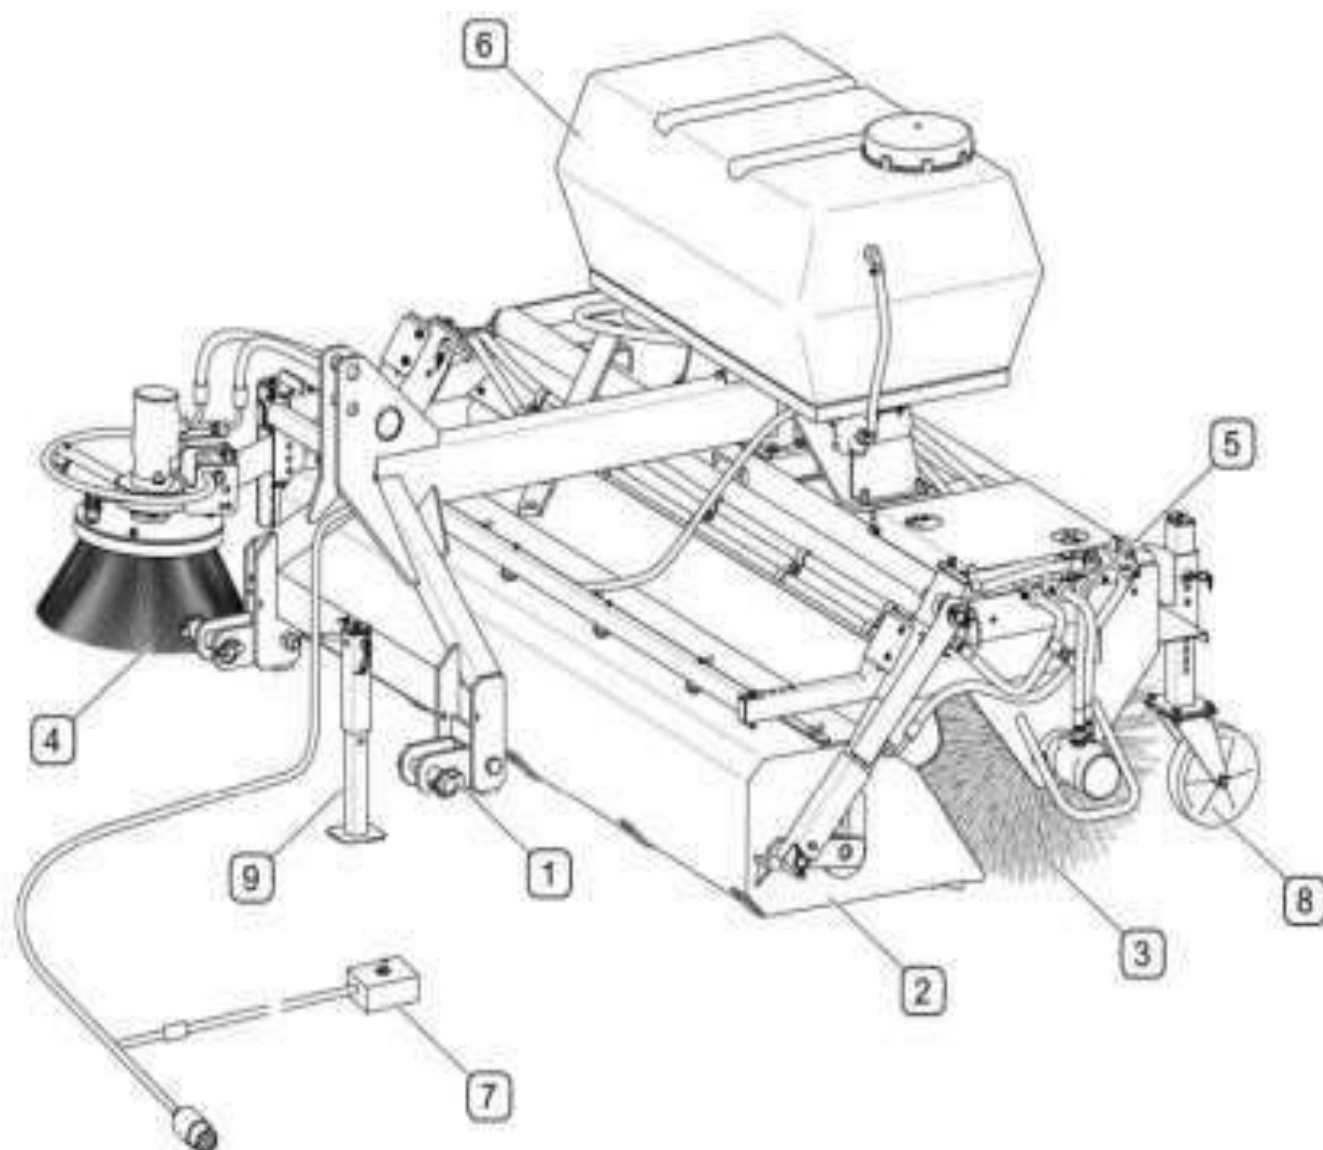

Код ЄДРПОУ 42623361.
IBAN UA573282090000026003000003717
в АТ «АБ «Південний».

РИСУНОК 3.2 Общее устройство

(1)- система подвески; (2)- бункер для мусора; (3)- подметающий валик; (4)- боковая щетка; (5)- гидравлическая система; (6)- система полива; (7)- электрическая система;