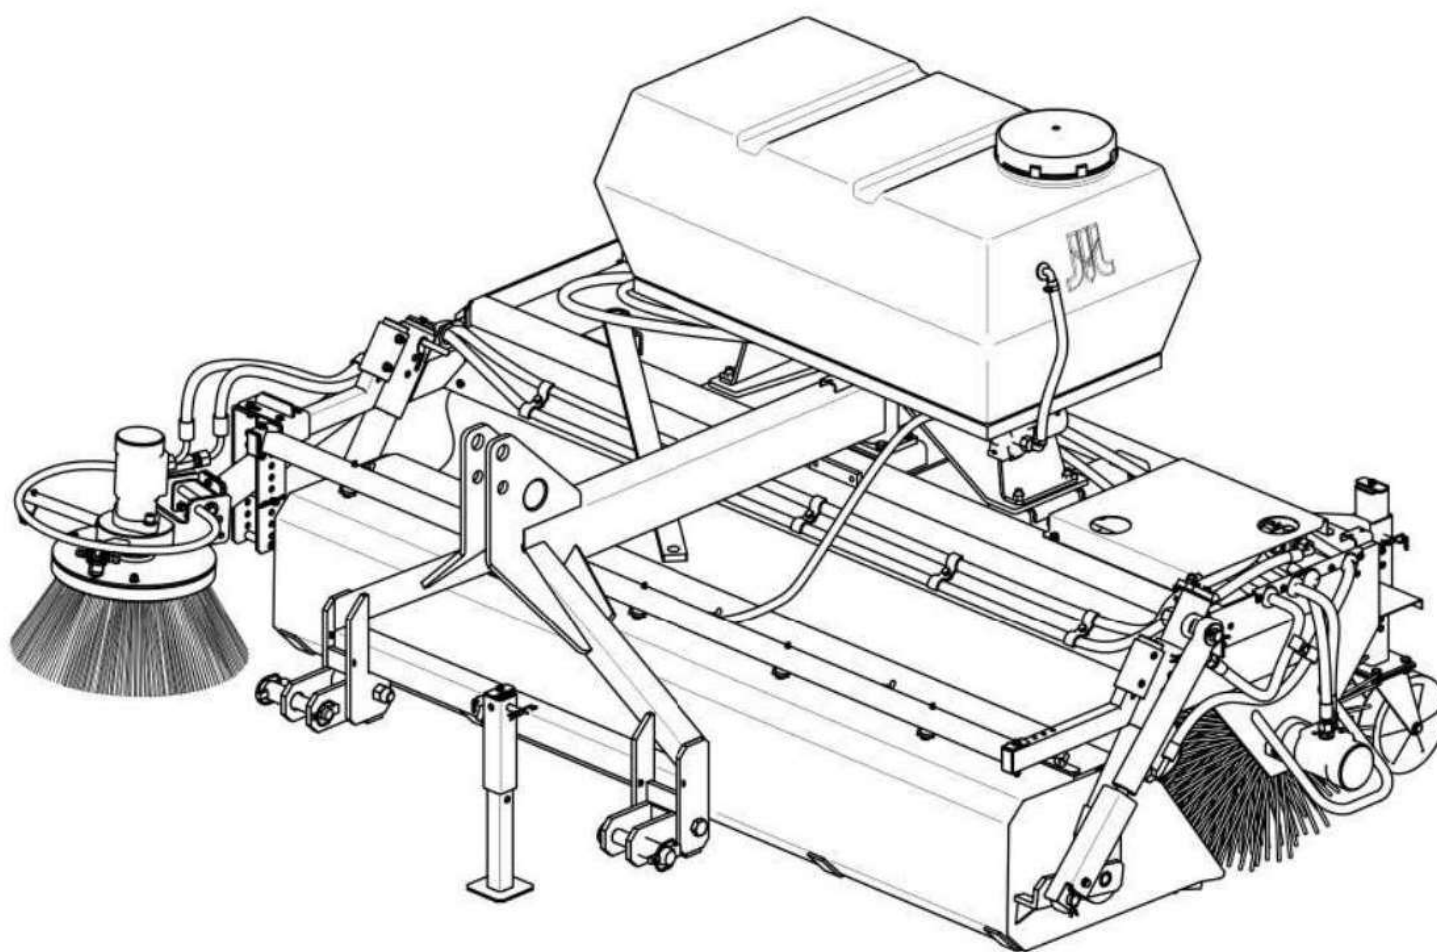

Креслення підмітально-прибиральної машини Pronar ZM-2000

Контактний телефон:
+38(097) 746-67-04
+38(099) 632-13-31
+38(044) 232-02-98

Адреса: Україна, 04060, м. Київ,
вул. Ризька, буд. 73-г, офіс 7
E-mail: tovkst@gmail.com
Website: kievspecteh.com

Код ЄДРПОУ 42623361.
IBAN UA573282090000026003000003717
в АТ «АБ «Південний».