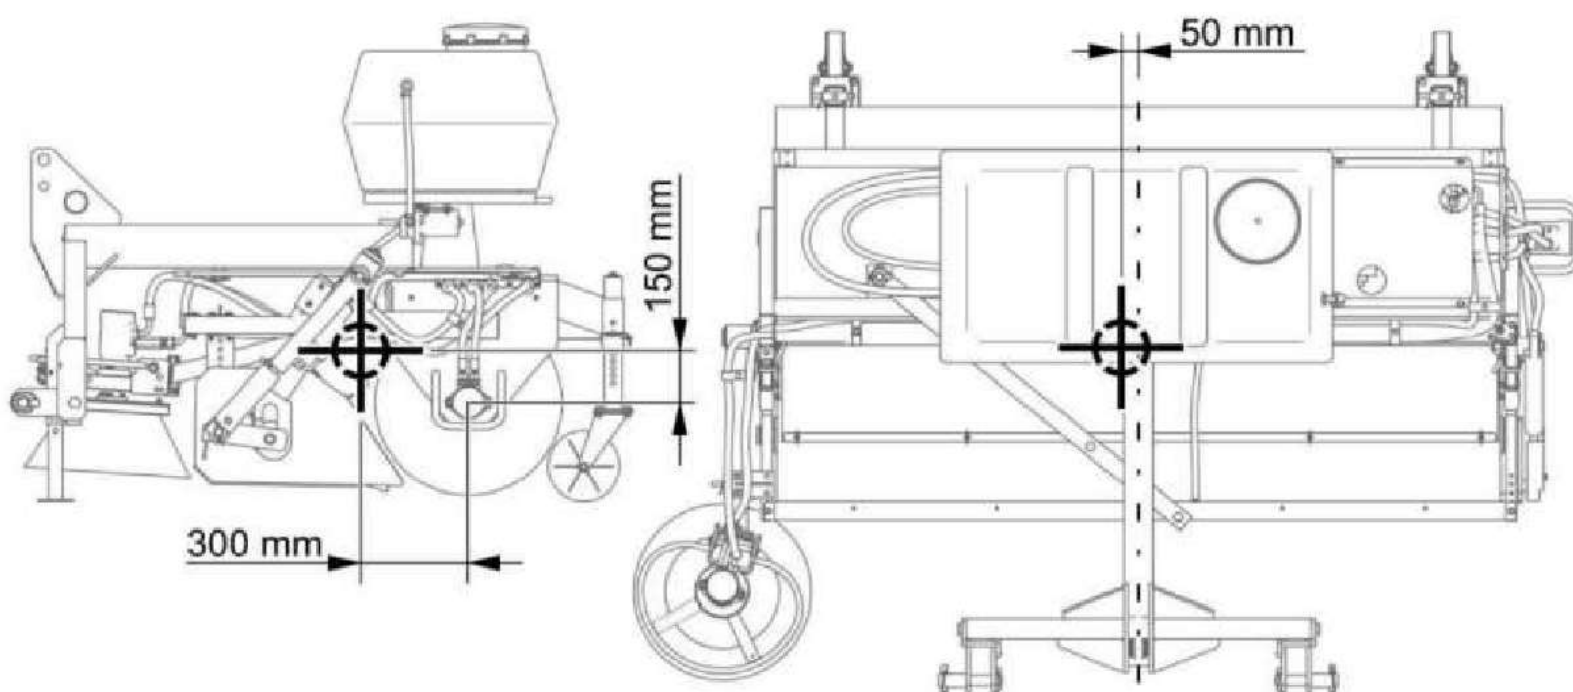

Креслення підмітально-прибиральної машини Pronar ZM-2000

Контактний телефон:
+38(097) 746-67-04
+38(099) 632-13-31
+38(044) 232-02-98

Адреса: Україна, 04060, м. Київ,
вул. Ризька, буд. 73-г, офіс 7
E-mail: tovkst@gmail.com
Website: kievspecteh.com

Код ЄДРПОУ 42623361.
IBAN UA573282090000026003000003717
в АТ «АБ «Південний».