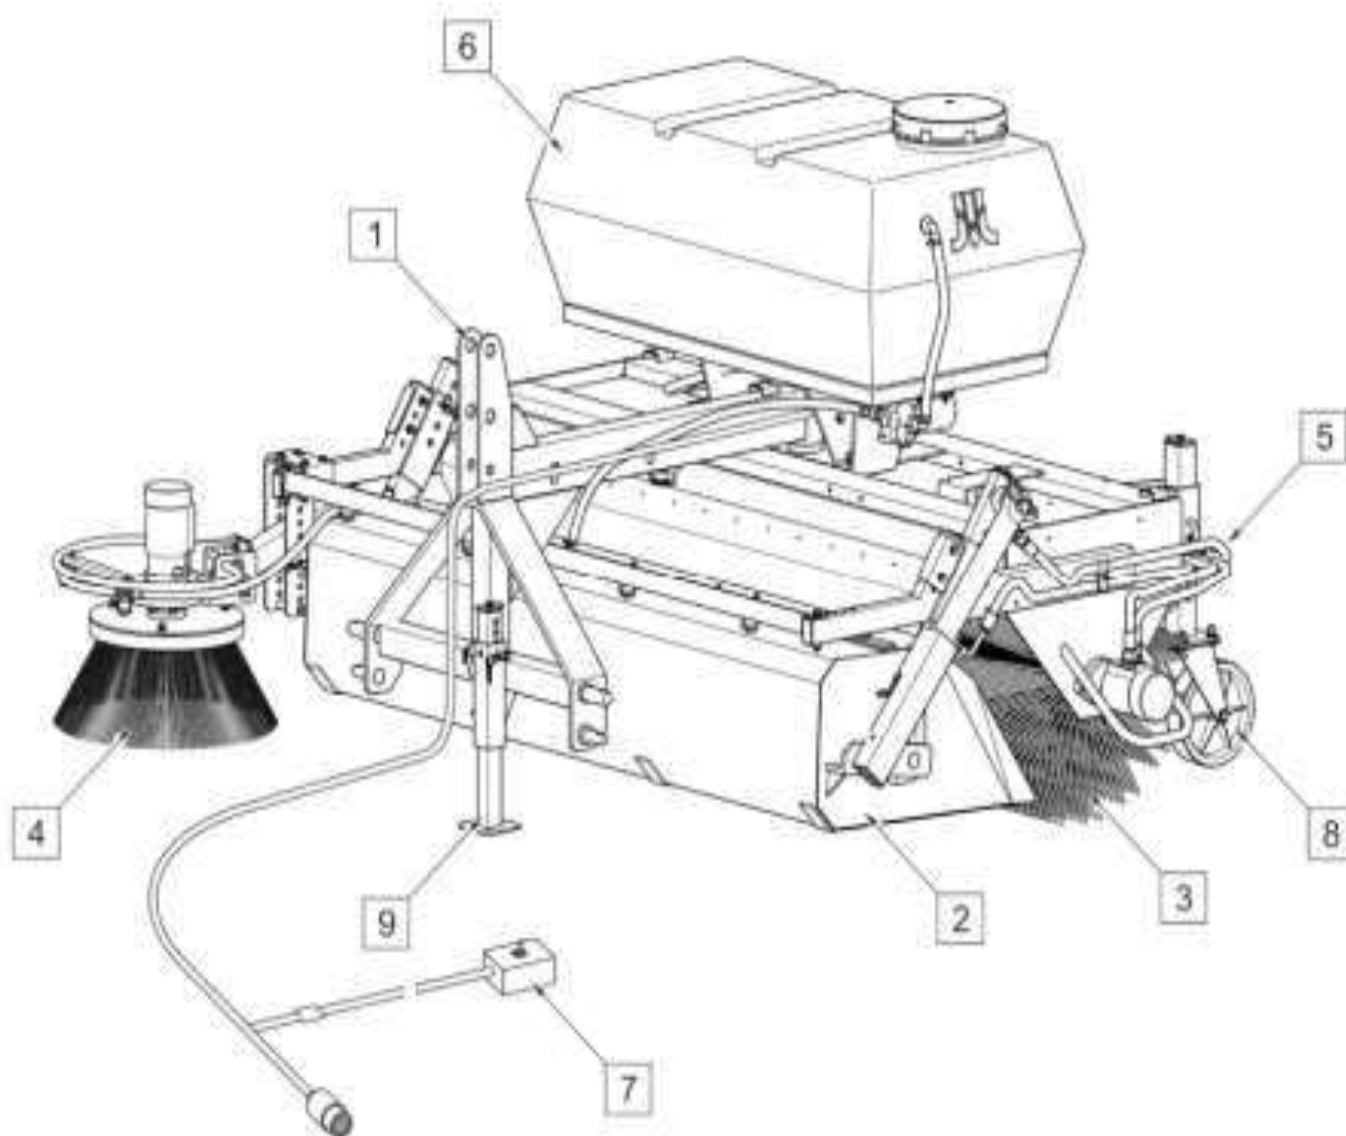

РИСУНОК 3.2 *Общее устройство*

(1)- система подвески; (2)- бункер для мусора; (3)- вальцовая щетка; (4)- боковая щетка; (5)- гидравлическая система; (6)- система поливки; (7)- электрическая система; (8)- опорное колесо; (9)- стояночная опора