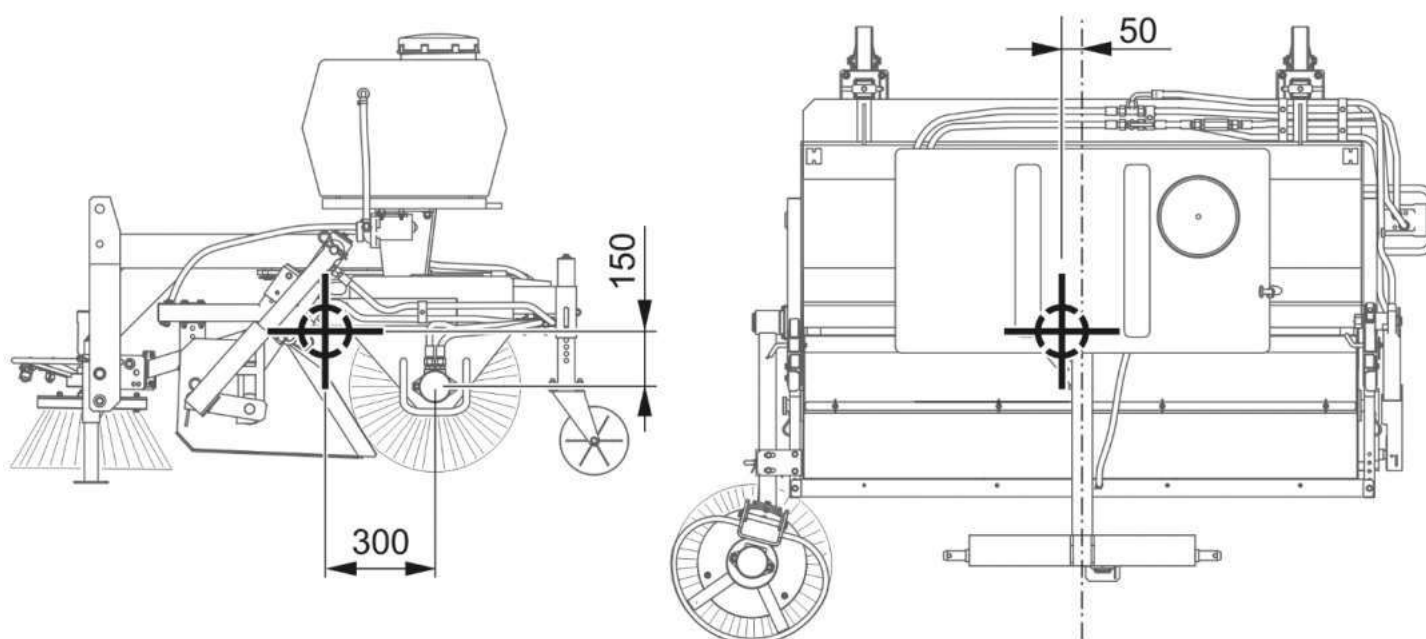

Креслення підмітально-прибиральної машини Pronar ZM-1400

Контактний телефон:
+38(097) 746-67-04
+38(099) 632-13-31
+38(044) 232-02-98

Адреса: Україна, 04060, м. Київ,
вул. Ризька, буд. 73-г, офіс 7
E-mail: tovkst@gmail.com
Website: kievspecteh.com

Код ЄДРПОУ 42623361.
IBAN UA573282090000026003000003717
в АТ «АБ «Південний».