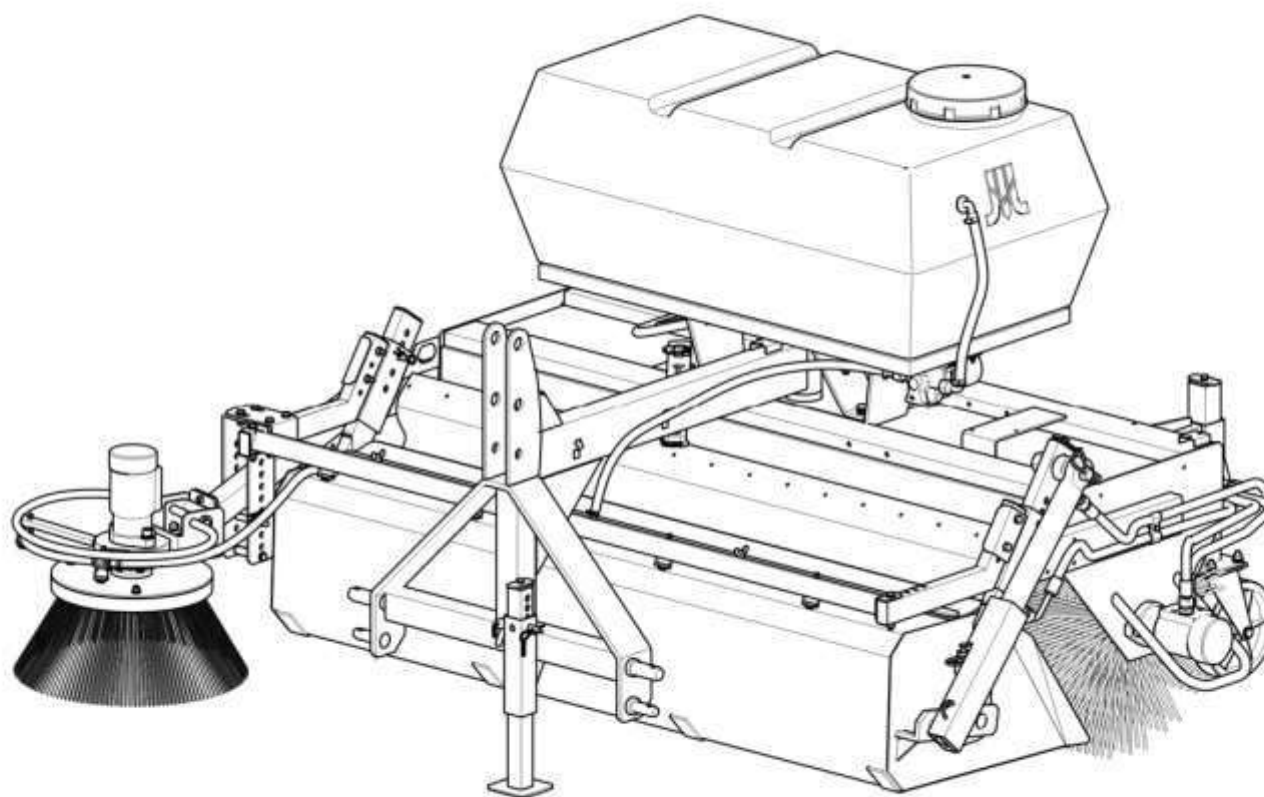

Креслення підмітально-прибиральної машини Pronar ZM-1400

Контактний телефон:
+38(097) 746-67-04
+38(099) 632-13-31
+38(044) 232-02-98

Адреса: Україна, 04060, м. Київ,
вул. Ризька, буд. 73-г, офіс 7
E-mail: tovkst@gmail.com
Website: kievspecteh.com

Код ЄДРПОУ 42623361.
IBAN UA573282090000026003000003717
в АТ «АБ «Південний».