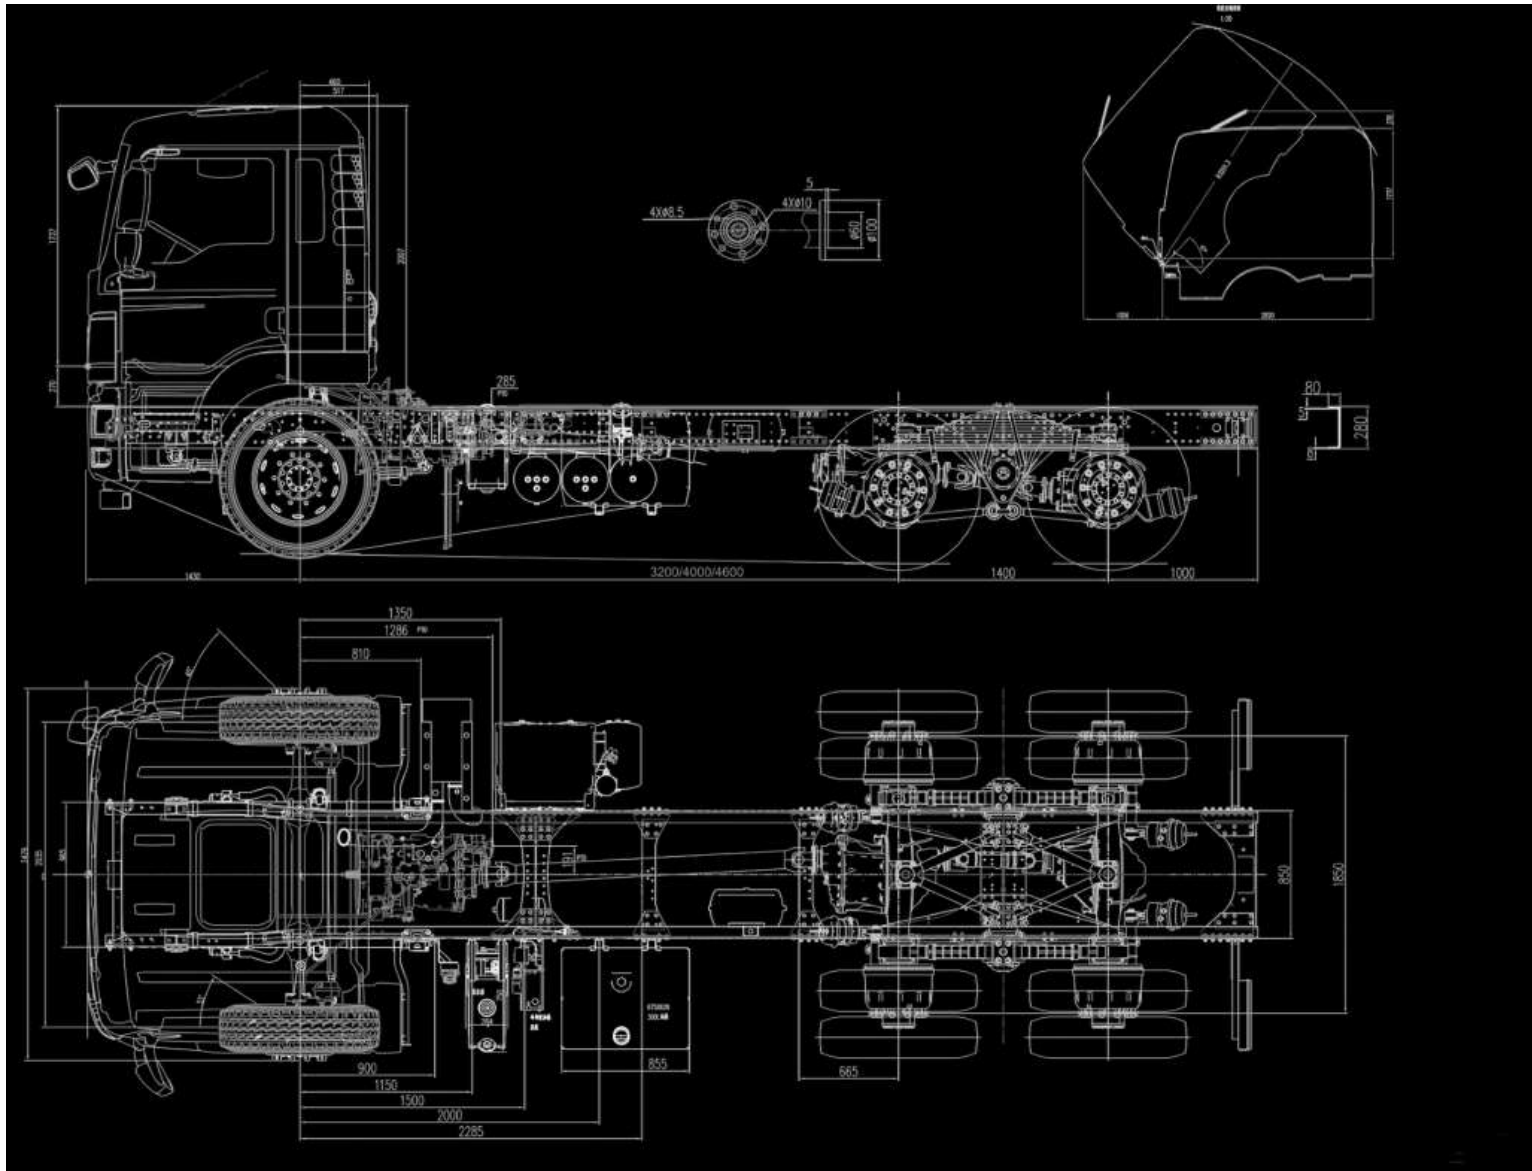

## Шасі SITRAK C5H 6x4

Колісна формула: **6x4**

Потужність двигуна: **330 к.с.**

Вантажопідйомність: **20,5 т.**

### Опис

Трьохвісні шасі SITRAK C5H 6×4 з колісною формулою 6x4 укомплектовані потужним двигуном (330 к.с.) МАН С07, що відповідає європейським екологічним стандартам Євро-5. Вантажопідйомність шасі становить 20,5 т. Максимальне навантаження на першу вісь 7,4 т., на задні (ведучі) вісь 13+13 т.

Sitrak C5H 6x4 - це сучасне автомобільне шасі, розроблене для використання в різних транспортних та комерційних завданнях. Модель відрізняється високою надійністю та продуктивністю, завдяки використанню передових технологій та компонентів.

## Технічні характеристики:

<b>ОСНОВНА ІНФОРМАЦІЯ</b>	
Модель шасі	C5H
Тип шасі	Спеціальне вантажне шасі
Колісна формула	6 × 4
Колісна база	4000 + 1400мм
двигун	330 л.с.
Коробка передач	9 швидкістей
Передній міст	3,08
Ширина шасі в	2.479 м
Висота шасі в	3.98 м
Протектор колеса	Фронт 2015 мм Задня 1860 мм
Вага тари шасі	13 т.
Рекомендоване завантаження	20,5 т.
Повна маса транспортного засобу	33,5 т.
Виробництво по	SINOTRUK
Тип завантаження	Надпотужний
<b>ДВИГУН</b>	
Виробник	SINOTRUK & MANEngine Co.
Модель	MC07.33-50
Циліндри	6