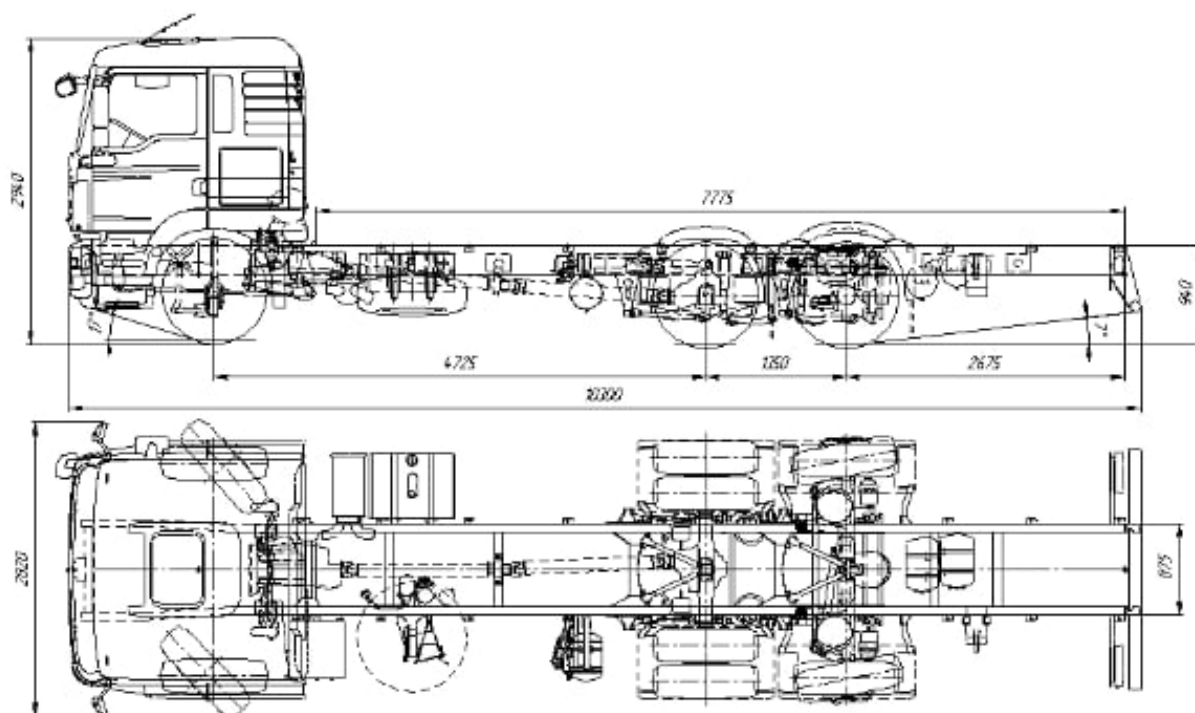

Креслення

Контактний телефон:
+38(097) 746-67-04
+38(099) 632-13-31
+38(044) 232-02-98

Адреса: Україна, 04060, м. Київ,
вул. Ризька, буд. 73-г, офіс 7
E-mail: tovkst@gmail.com
Website: kievspecteh.com

Код ЄДРПОУ 42623361.
IBAN UA573282090000026003000003717
в АТ «АБ «Південний».