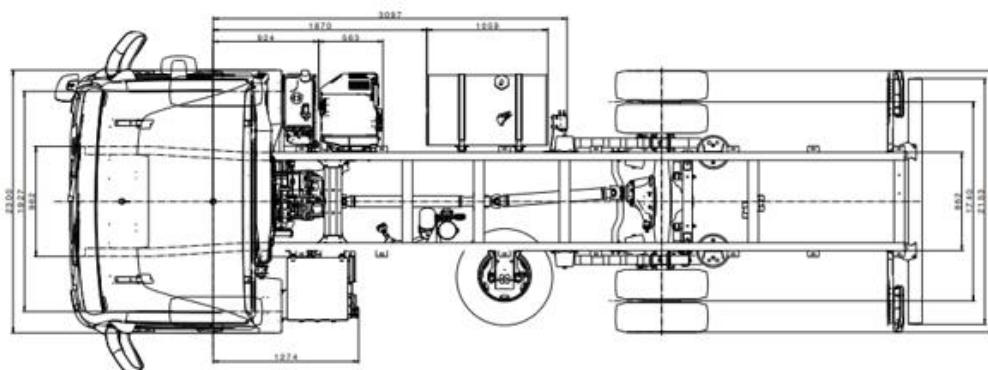

Креслення

Контактний телефон:
+38(097) 746-67-04
+38(099) 632-13-31
+38(044) 232-02-98

Адреса: Україна, 04060, м. Київ,
вул. Ризька, буд. 73-г, офіс 7
E-mail: tovkst@gmail.com
Website: kievspecteh.com

Код ЄДРПОУ 42623361.
IBAN UA573282090000026003000003717
в АТ «АБ «Південний».