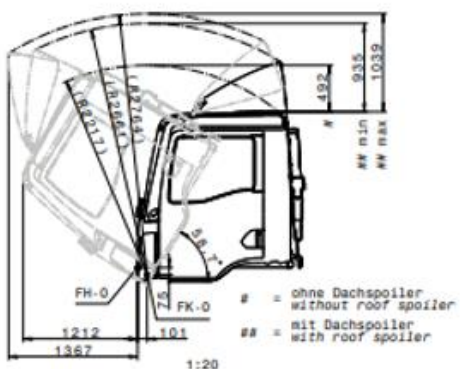

Креслення

Контактний телефон:
+38(097) 746-67-04
+38(099) 632-13-31
+38(044) 232-02-98

Адреса: Україна, 04060, м. Київ,
вул. Ризька, буд. 73-г, офіс 7
E-mail: tovkst@gmail.com
Website: kievspecteh.com

Код ЄДРПОУ 42623361.
IBAN UA573282090000026003000003717
в АТ «АБ «Південний».