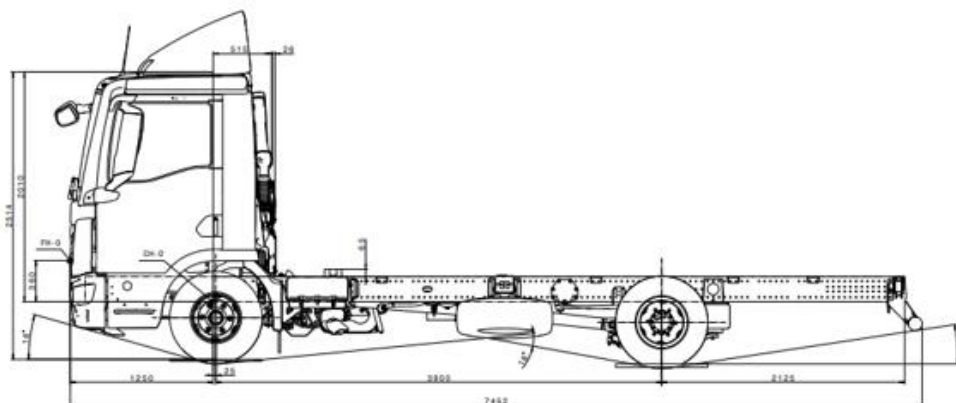

Креслення

Контактний телефон:
+38(097) 746-67-04
+38(099) 632-13-31
+38(044) 232-02-98

Адреса: Україна, 04060, м. Київ,
вул. Ризька, буд. 73-г, офіс 7
E-mail: tovkst@gmail.com
Website: kievspecteh.com

Код ЄДРПОУ 42623361.
IBAN UA573282090000026003000003717
в АТ «АБ «Південний».