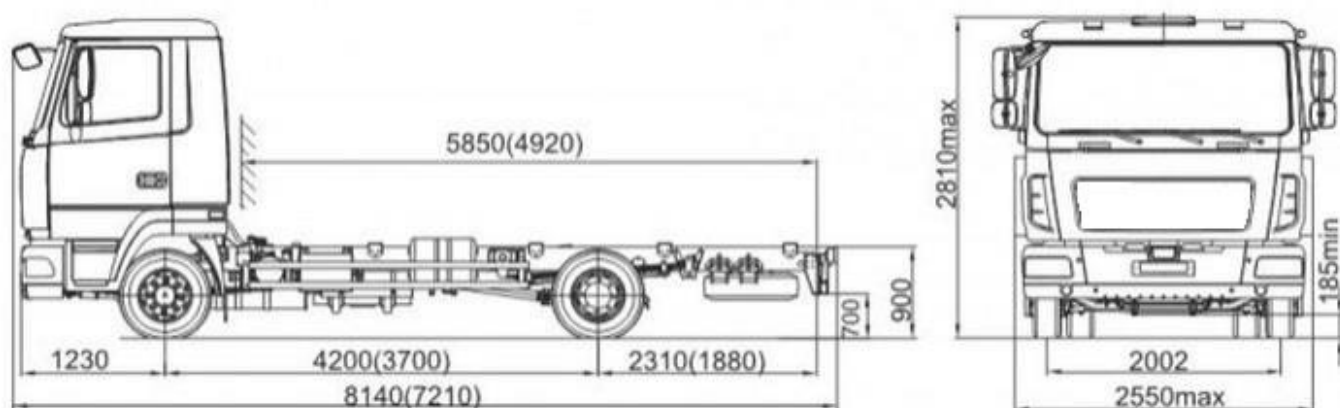

Креслення

Контактний телефон:
+38(097) 746-67-04
+38(099) 632-13-31
+38(044) 232-02-98

Адреса: **Україна, 04060, м. Київ,**
вул. Ризька, буд. 73-г, офіс 7
E-mail: **tovkst@gmail.com**
Website: **kievspecteh.com**

Код ЄДРПОУ 42623361.
IBAN UA573282090000026003000003717
в АТ «АБ «Південний».