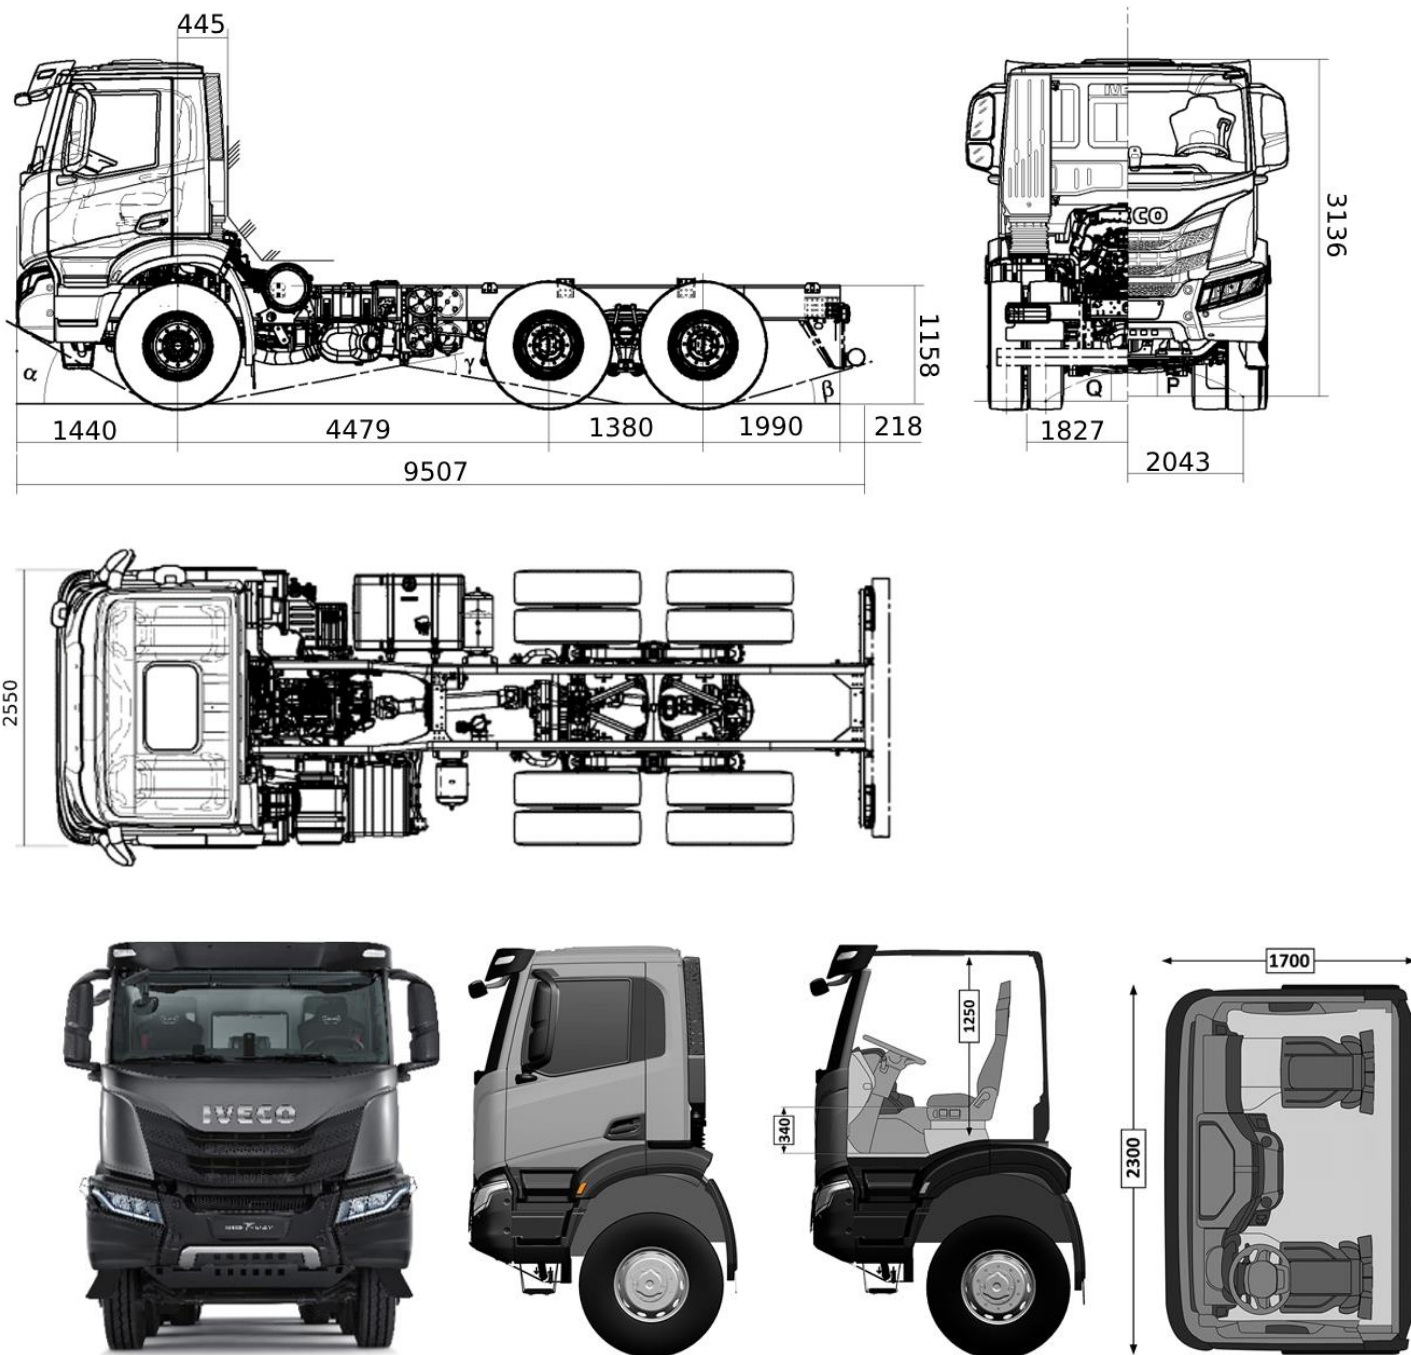

Креслення

Контактний телефон:
+38(097) 746-67-04
+38(099) 632-13-31
+38(044) 232-02-98

Адреса: Україна, 04060, м. Київ,
вул. Ризька, буд. 73-г, офіс 7
E-mail: tovkst@gmail.com
Website: kievspecteh.com

Код ЄДРПОУ 42623361.
IBAN UA573282090000026003000003717
в АТ «АБ «Південний».