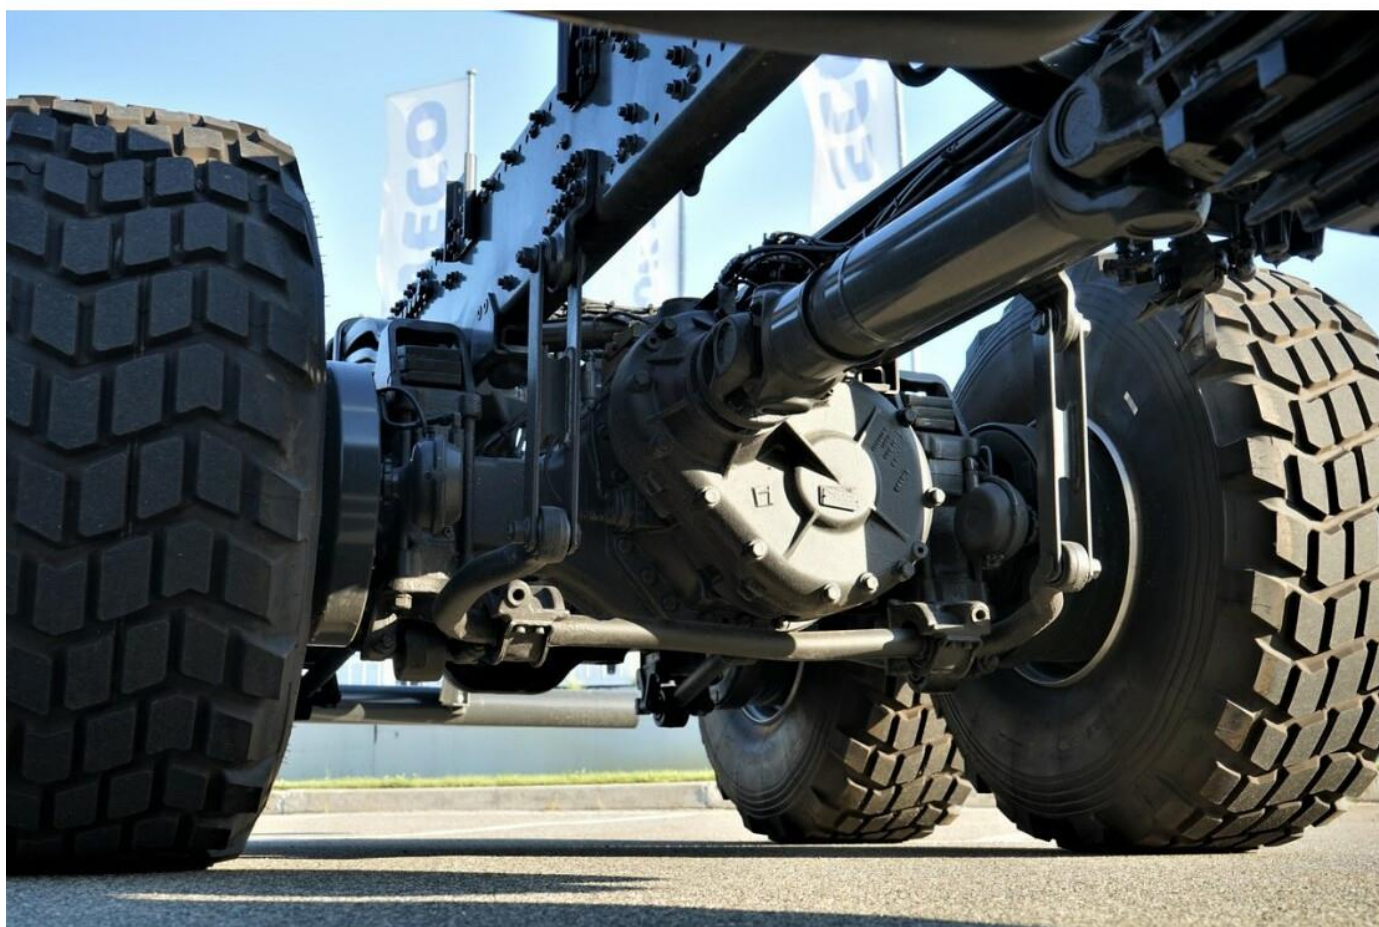

Контактний телефон:
+38(097) 746-67-04
+38(099) 632-13-31
+38(044) 232-02-98

Адреса: Україна, 04060, м. Київ,
вул. Ризька, буд. 73-г, офіс 7
E-mail: tovkst@gmail.com
Website: kievspecteh.com

Код ЄДРПОУ 42623361.
IBAN UA573282090000026003000003717
в АТ «АБ «Південний».