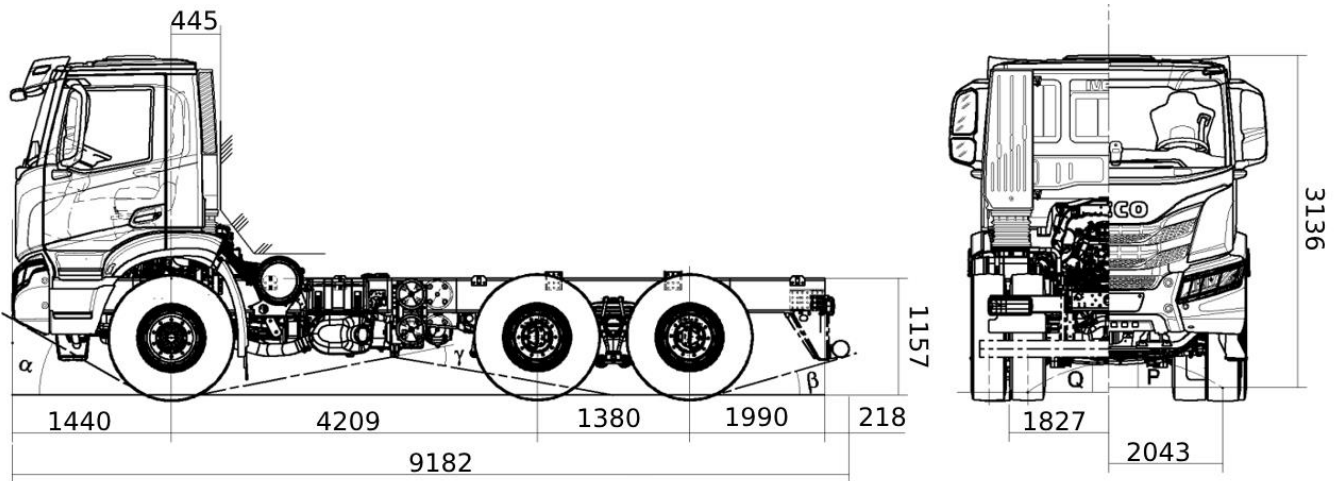

Креслення

Контактний телефон:
+38(097) 746-67-04
+38(099) 632-13-31
+38(044) 232-02-98

Адреса: Україна, 04060, м. Київ,
вул. Ризька, буд. 73-г, офіс 7
E-mail: tovkst@gmail.com
Website: kievspecteh.com

Код ЄДРПОУ 42623361.
IBAN UA573282090000026003000003717
в АТ «АБ «Південний».