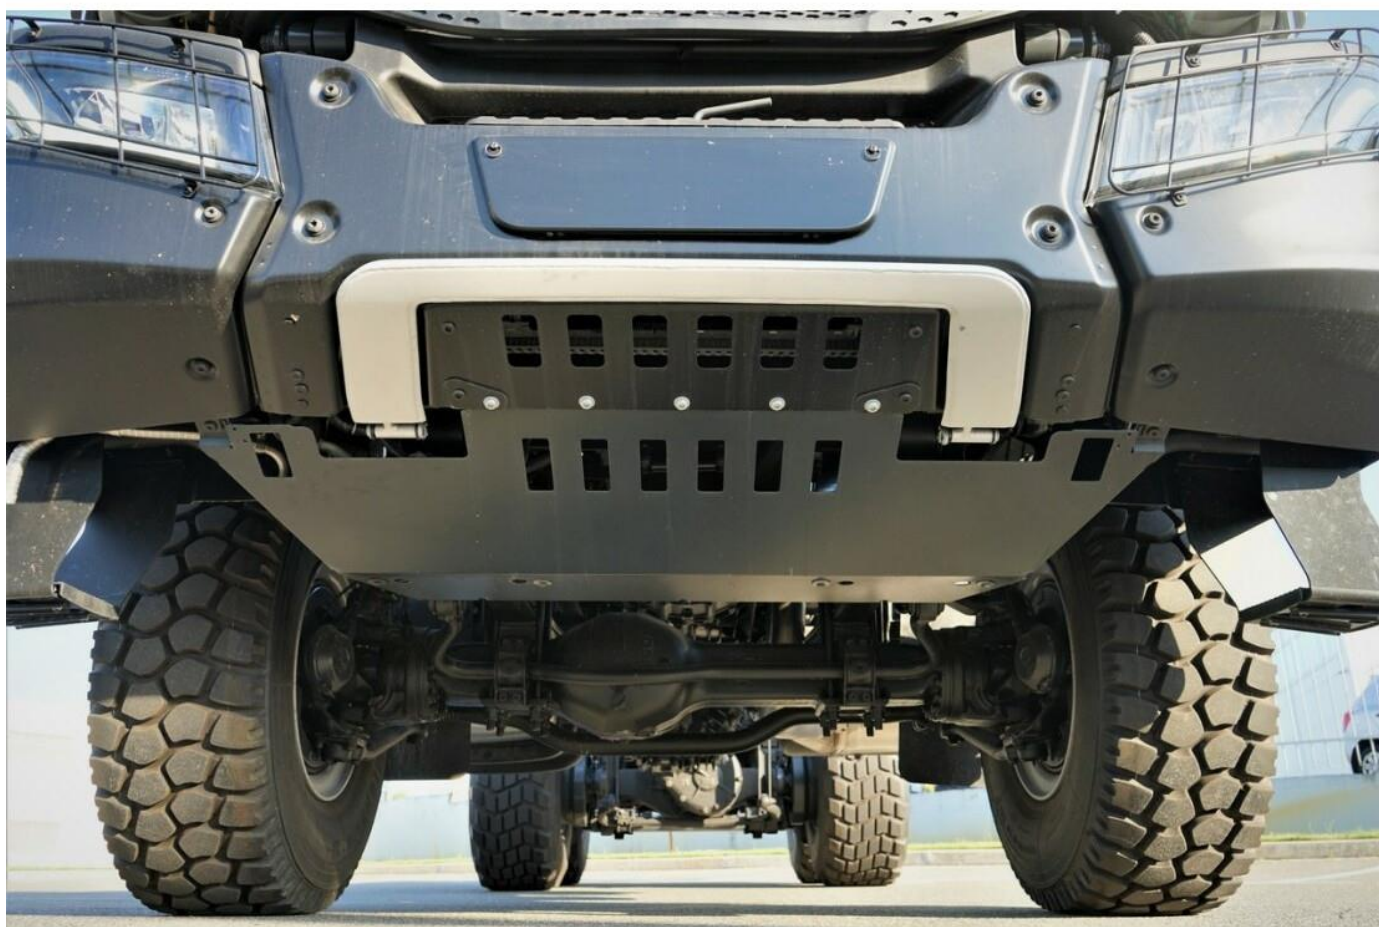

Контактний телефон:
+38(097) 746-67-04
+38(099) 632-13-31
+38(044) 232-02-98

Адреса: Україна, 04060, м. Київ,
вул. Ризька, буд. 73-г, офіс 7
E-mail: tovkst@gmail.com
Website: kievspecteh.com

Код ЄДРПОУ 42623361.
IBAN UA573282090000026003000003717
в АТ «АБ «Південний».