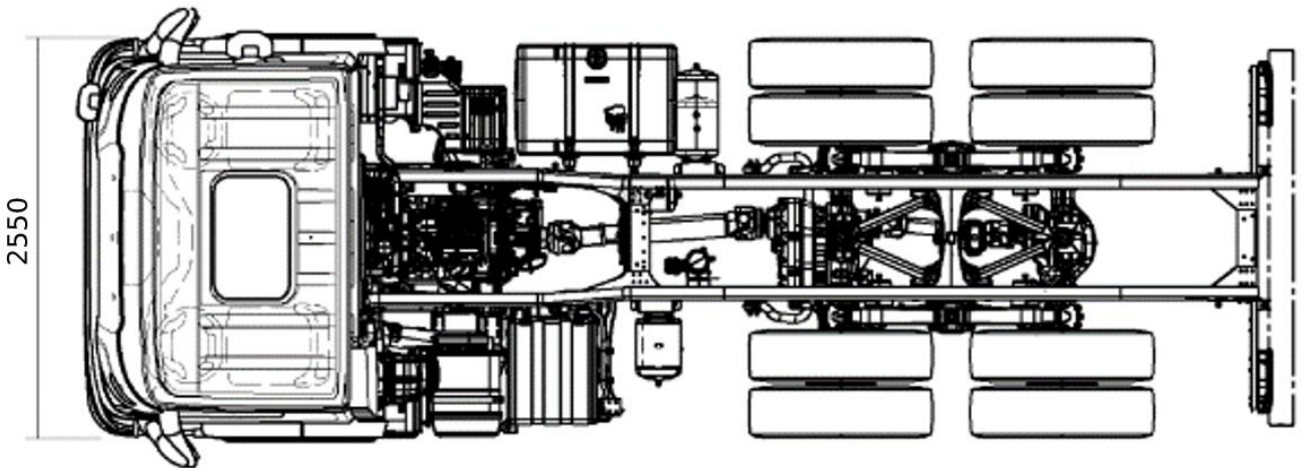

Креслення

Контактний телефон:
+38(097) 746-67-04
+38(099) 632-13-31
+38(044) 232-02-98

Адреса: Україна, 04060, м. Київ,
вул. Ризька, буд. 73-г, офіс 7
E-mail: tovkst@gmail.com
Website: kievspecteh.com

Код ЄДРПОУ 42623361.
IBAN UA573282090000026003000003717
в АТ «АБ «Південний».