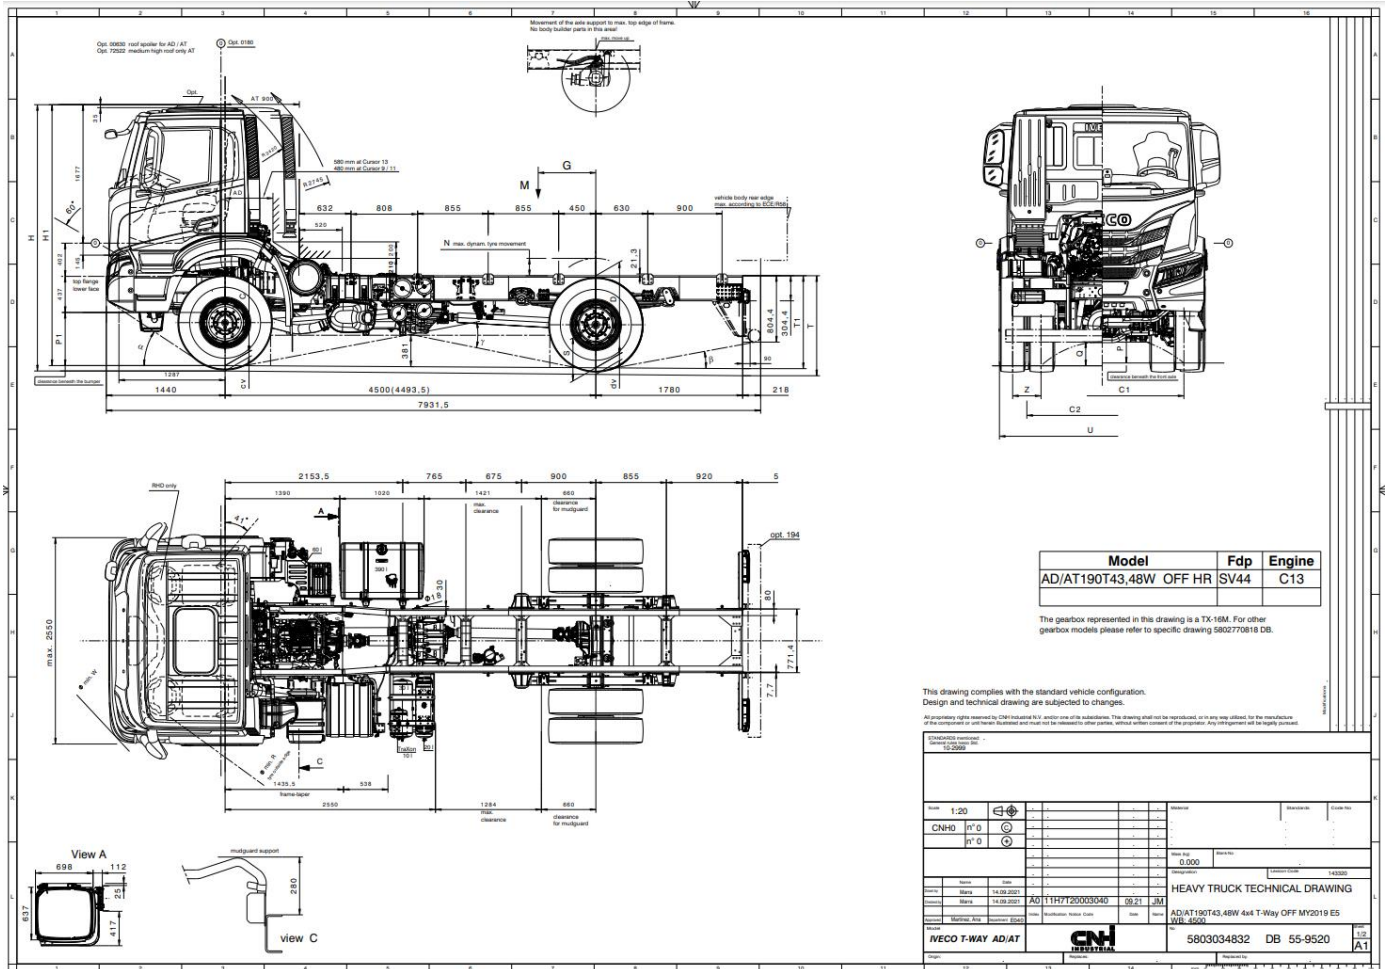

Креслення

Контактний телефон:
+38(097) 746-67-04
+38(099) 632-13-31
+38(044) 232-02-98

Адреса: Україна, 04060, м. Київ,
вул. Ризька, буд. 73-г, офіс 7
E-mail: tovkst@gmail.com
Website: kievspecteh.com

Код ЄДРПОУ 42623361.
IBAN UA573282090000026003000003717
в АТ «АБ «Південний».