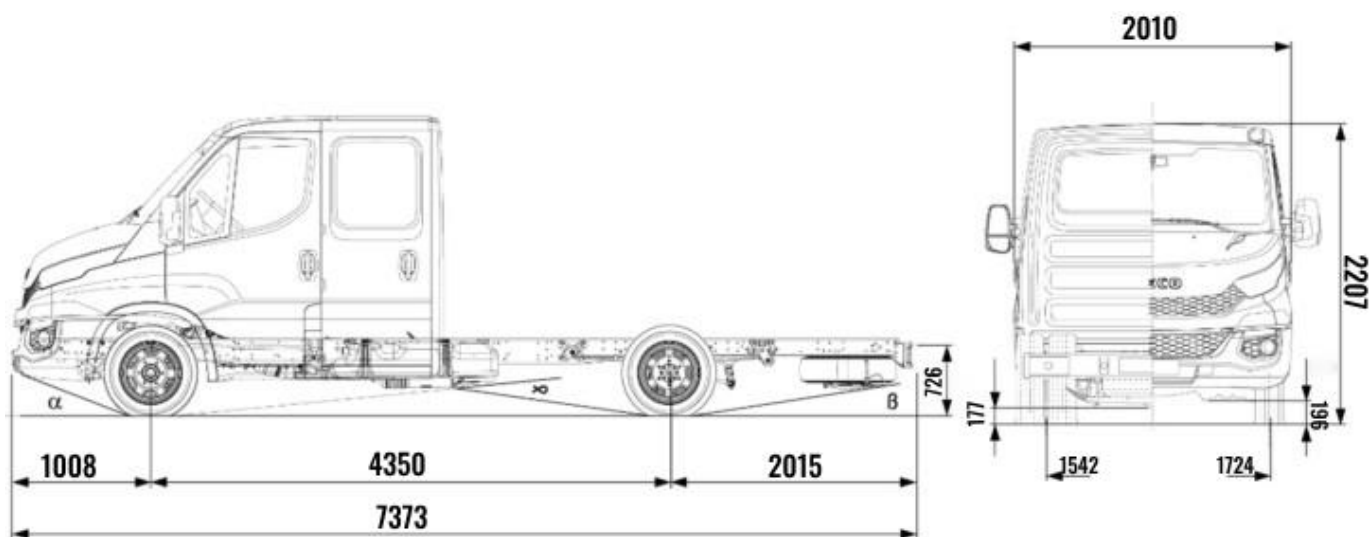

Креслення

Контактний телефон:
+38(097) 746-67-04
+38(099) 632-13-31
+38(044) 232-02-98

Адреса: **Україна, 04060, м. Київ,**
вул. Ризька, буд. 73-г, офіс 7
E-mail: **tovkst@gmail.com**
Website: **kievspecteh.com**

Код ЄДРПОУ 42623361.
IBAN UA573282090000026003000003717
в АТ «АБ «Південний».