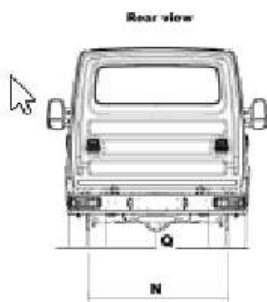

Шини (по вісям)	МКПП
Передня 2 шт.- 225\75R16C Задня 4 шт.- 225\75R16C	6 – ти ступінчата механічна FT50.6M Максимальний вихідний момент Нм: 430

Контактний телефон:
+38(097) 746-67-04
+38(099) 632-13-31
+38(044) 232-02-98

Адреса: Україна, 04060, м. Київ,
вул. Ризька, буд. 73-г, офіс 7
E-mail: tovkst@gmail.com
Website: kievspecteh.com

Код ЄДРПОУ 42623361.
ІВАН UA573282090000026003000003717
в АТ «АБ «Південний».