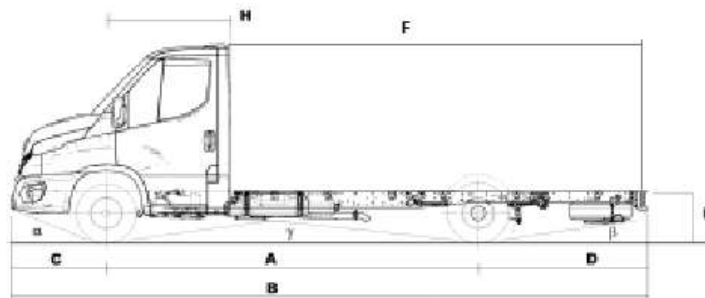

Шини (по вісям)	МКПП
Передня 2 шт.- 225\75R16C Задня 4 шт.- 225\75R16C	6 – ти ступінчата механічна FT50.6M Максимальний вихідний момент Нм: 430

Контактний телефон:
+38(097) 746-67-04
+38(099) 632-13-31
+38(044) 232-02-98

Адреса: Україна, 04060, м. Київ,
вул. Ризька, буд. 73-г, офіс 7
E-mail: tovkst@gmail.com
Website: kievspecteh.com

Код ЄДРПОУ 42623361.
ІВАН UA573282090000026003000003717
в АТ «АБ «Південний».