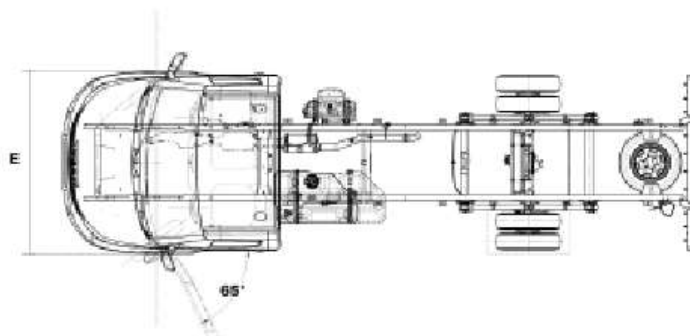

Шини (по вісям)	МКПП
Передня 2 шт.- 225\75R16C Задня 4 шт.- 225\75R16C	6 – ти ступінчата механічна FT50.6M Максимальний вихідний момент Нм: 430

Контактний телефон:
+38(097) 746-67-04
+38(099) 632-13-31
+38(044) 232-02-98

Адреса: Україна, 04060, м. Київ,
вул. Ризька, буд. 73-г, офіс 7
E-mail: tovkst@gmail.com
Website: kievspecteh.com

Код ЄДРПОУ 42623361.
ІВАН UA573282090000026003000003717
в АТ «АБ «Південний».