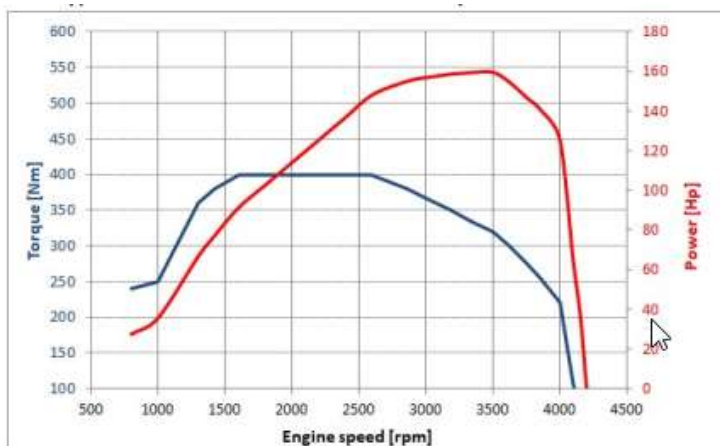

Технічна специфікація базової моделі IVECO Daily 70C16H

ДВИГУН 2998 см3

I60EVIE - Engine FIC 160 Hp EURO VIE

Maximum power: 118 kW (160 HP) @ 3500 rpm

Maximum torque: 40.8 Kgm (400 Nm) @ 1600 rpm

Контактний телефон:
+38(097) 746-67-04
+38(099) 632-13-31
+38(044) 232-02-98