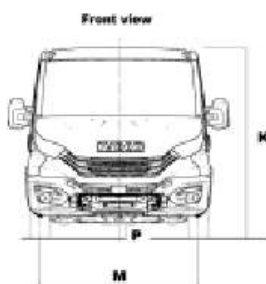

Шини (по вісям)	МКПП
Передня 2 шт.- 225\75R16C Задня 4 шт.- 225\75R16C	6 – ти ступінчата механічна FT50.6M Максимальний вихідний момент Нм: 430

Контактний телефон:
+38(097) 746-67-04
+38(099) 632-13-31
+38(044) 232-02-98

Адреса: Україна, 04060, м. Київ,
вул. Ризька, буд. 73-г, офіс 7
E-mail: tovkst@gmail.com
Website: kievspecteh.com

Код ЄДРПОУ 42623361.
ІВАН UA573282090000026003000003717
в АТ «АБ «Південний».